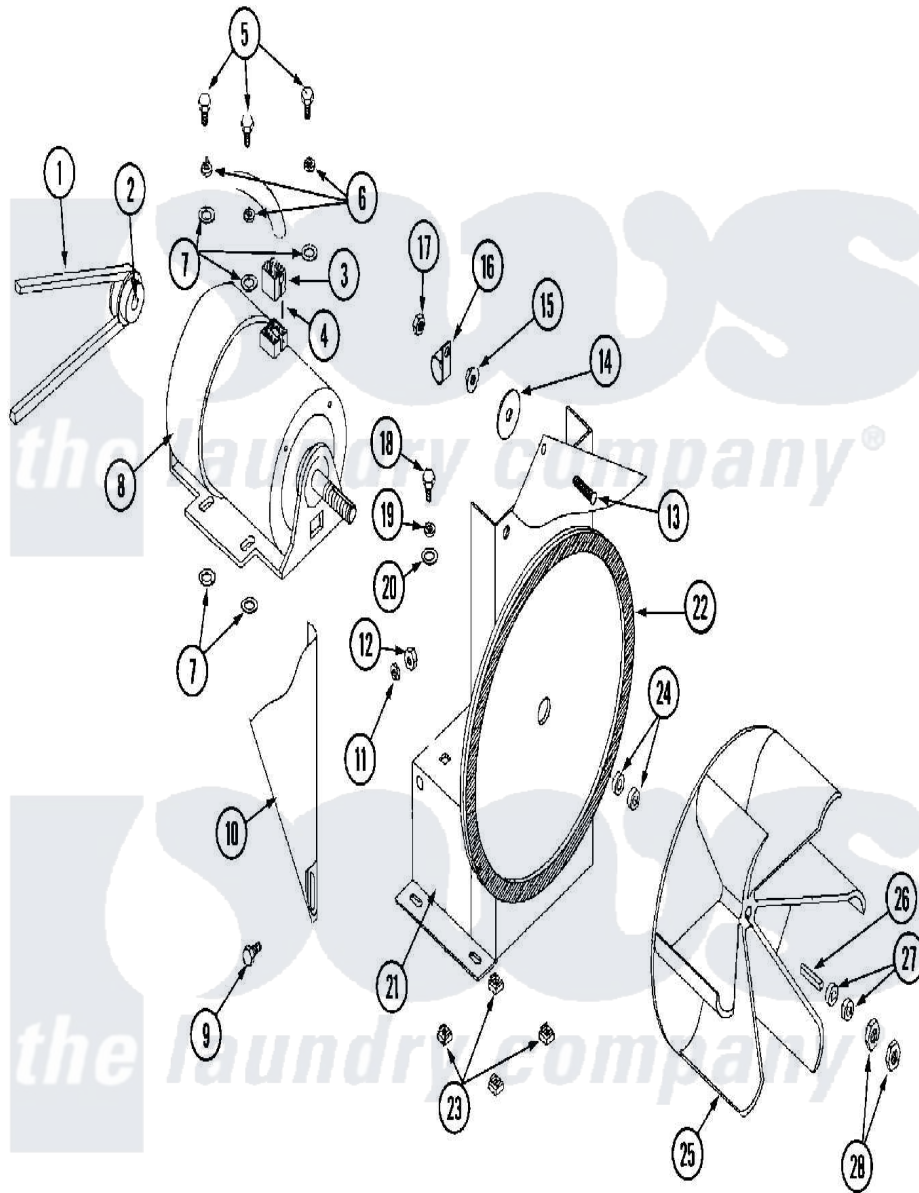

# Maytag MLG32PDBWA 13 - MOTOR AND MOUNT ASSEMBLY

Maytag [Residential Maytag MLG32PDBWA Dryer Parts](#) Parts Diagram 13 - MOTOR AND MOUNT ASSEMBLY  
 Click on the part number to view part

Item	Original Part Number	Replaced By	Status	Part Description
000	W10124350		Not Available	ORDER PARTS FROM AMERICAN DRYER CORP AT 508-678-9000
001	A100144	<a href="#">W10146577</a>		41420 V be
002	A101131	<a href="#">W10146633</a>		2.25 OD X
003	A137030	<a href="#">137030</a>		8 Pin Cmnl
004	A122701	<a href="#">122701</a>		MNL Socket
"	A122801	<a href="#">W10146716</a>		Mate-N-Loc
005	A150501	<a href="#">150501</a>		5 16-18 X
006	A153002	<a href="#">8182939</a>		Washer, Lock
007	A153001	<a href="#">153001</a>		5 16 Flat
008	A100065			MOTOR W/PLUG (1/2 HP 100-230V. 60HZ, 10
"	A181949	<a href="#">W10146775</a>		1 2HP 100-
009	A150111	<a href="#">150111</a>		1 4-20 X 1
010	A311403	<a href="#">311403</a>		Tumbler be
"	A311551	<a href="#">311551</a>		Clip For Door Harness

011	A153007	<a href="#">153007</a>		1 4 Split
012	A152002	<a href="#">152002</a>		1 4-20 Hex
013	A153525	<a href="#">153525</a>		1 4-20 X 1
014	A153003	<a href="#">153003</a>		3 8 X 1 1
"	A153005	<a href="#">153005</a>		3 8 Split
015	A152014	<a href="#">152014</a>		1 4-20 Ser
016	A121490	<a href="#">121490</a>		1 2 White
017	A152002	<a href="#">152002</a>		1 4-20 Hex
018	A150501	<a href="#">150501</a>		5 16-18 X
019	A153002	<a href="#">8182939</a>		Washer, Lock
020	A153001	<a href="#">153001</a>		5 16 Flat
021	A850019	<a href="#">W10147655</a>		215 430 MO
"	A882191		Not Available	SUPPORT, MOTOR MOUNTING
022	A117600		Not Available	TAPE, NOISE SUPPRESSOR (SOLD IN FEET)
023	A154000			5 16-18 TI
024	A153050	<a href="#">153050</a>		1 2 X 1 1
025	A100604	<a href="#">W10146628</a>		12 1 2 Im
026	A100702	<a href="#">100702</a>		1 8 X 1 8
027	A153050	<a href="#">153050</a>		1 2 X 1 1
028	A152006	<a href="#">W10146766</a>		1 2-20 LH