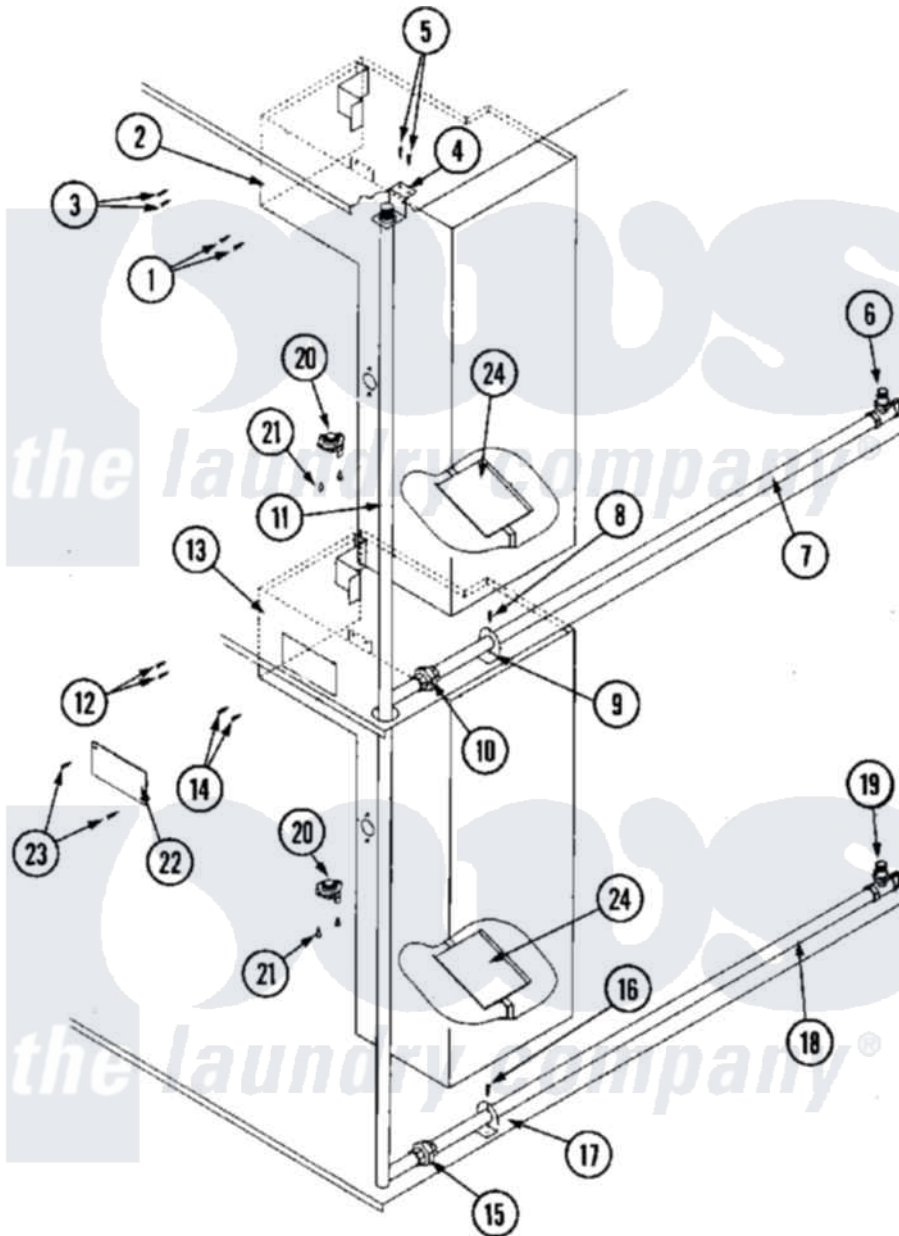

Maytag MLG32PDBWA 14 - BURNER BOX/PIPING ASSEMBLY

Maytag Residential Maytag MLG32PDBWA Dryer Parts Parts Diagram 14 - BURNER BOX/PIPING ASSEMBLY
 Click on the part number to view part

Item	Original Part Number	Replaced By	Status	Part Description
000	W10124350		Not Available	ORDER PARTS FROM AMERICAN DRYER CORP AT 508-678-9000
001	A150301	150301		8-18 X 7
002	A880121	W10147954		430 Burner
"	A882231	W10148650		435 B Burn
003	A150301	150301		8-18 X 7
004	A318702	318702		230 530 To
005	A150300	5307527001		Switch
006	A881367	W10148314		1 2 Un
007	A142823	142823		1 2 X 40 B
008	A150300	5307527001		Switch
009	A318700	W10146865		SM Burner
010	A142600	142600		1 2 Black
011	A141237	141237		430 Inlet
012	A150301	150301		8-18 X 7
013	A880121	W10147954		430 Burner

"	A882231	W10148650	435 B Burn
014	A150301	150301	8-18 X 7
015	A142600	142600	1 2 Black
016	A150300	5307527001	Switch
017	A318700	W10146865	SM Burner
018	A142823	142823	1 2 X 40 B
019	A881367	W10148314	1 2 Un
020	A130403	Not Available	HI-LIMIT (330 DEG. ONLY)
021	A150300	5307527001	Switch
022	A318065	318065	320 330 43
023	A150300	5307527001	Switch
024	A318099	318099	Ad-435 Spr
"	A850912	850912	320 330 43
025	A130107	W10146727	L160 Tod3