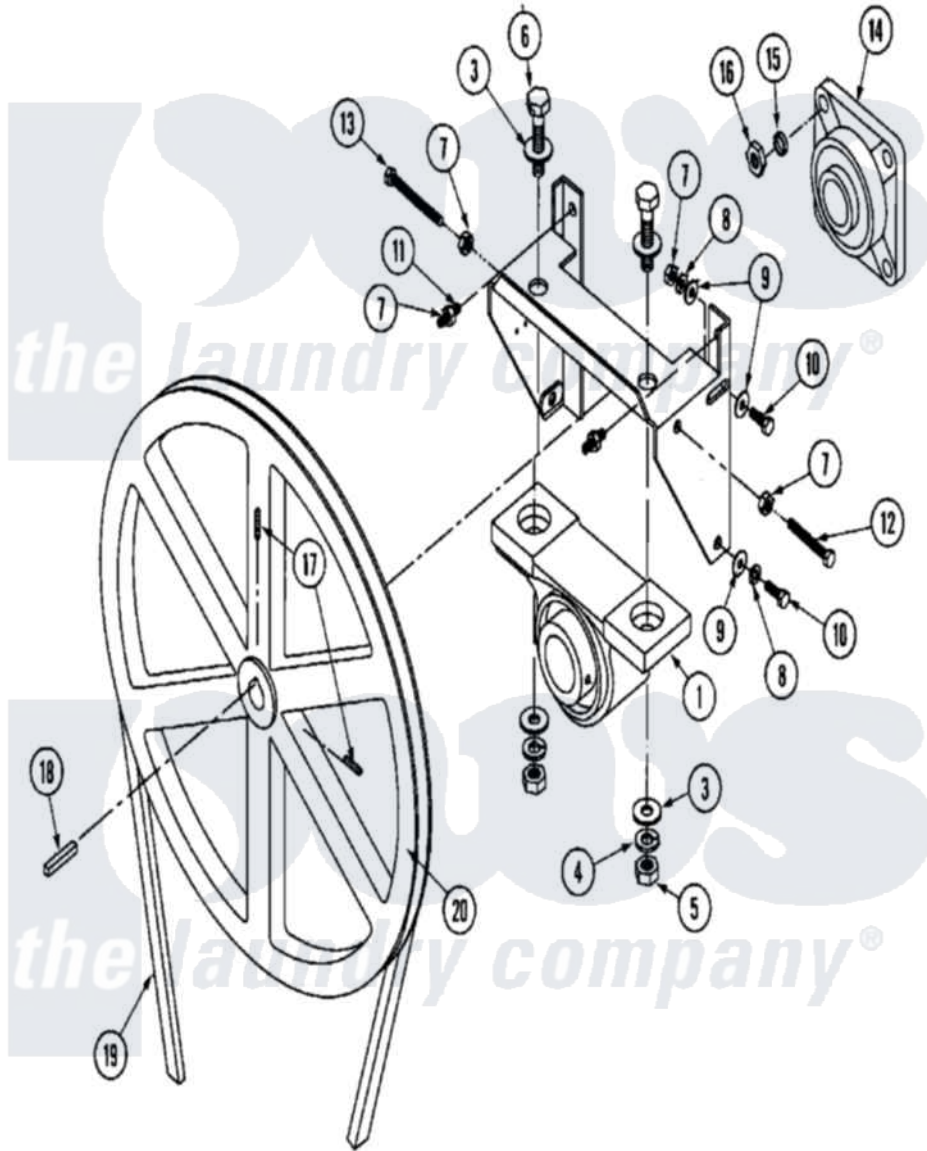

**Maytag MLG32PDBWA 24 - TUMBLER BEARING ASSEMBLY
(MLG32PDBWx)**

Maytag [Residential Maytag MLG32PDBWA Dryer Parts](#) Parts Diagram 24 - TUMBLER BEARING ASSEMBLY
(MLG32PDBWx)

[Click on the part number to view part](#)

Item	Original Part Number	Replaced By	Status	Part Description
000	W10124350		Not Available	ORDER PARTS FROM AMERICAN DRYER CORP AT 508-678-9000
001	A882250	W10148660		435B Tumbler
"	A882251	W10148661		435B Tumbler
002	A880202	W10147978		1 3/8 Pil
003	A153004	153004		3/8 X 1
004	A153005	153005		3/8 Split
005	A152005	152005		3/8-16 Hex
006	A150600	150600		3/8-16 X 1
007	A152004	8182933		Nut, Hex
008	A153002	8182939		Washer, Lock
009	A153001	153001		5/16 Flat
010	A150621	150621		5/16-18 X
011	A150610	150610		5/16-18 X

012	A150509	150509	5 16-18 X
013	A150613	150613	5 16-18 X
014	A880203	880203	1 3 8 Fla
015	A153005	153005	3 8 Split
016	A152005	152005	3 8-16 Hex
017	A154301	154301	5 16-18 X
018	A100713	100713	1 4 X 1 4
019	A100100	W10146547	5I-660 V-B
020	A101100	Not Available	PULLEY, 18" (NON-REVERSING)