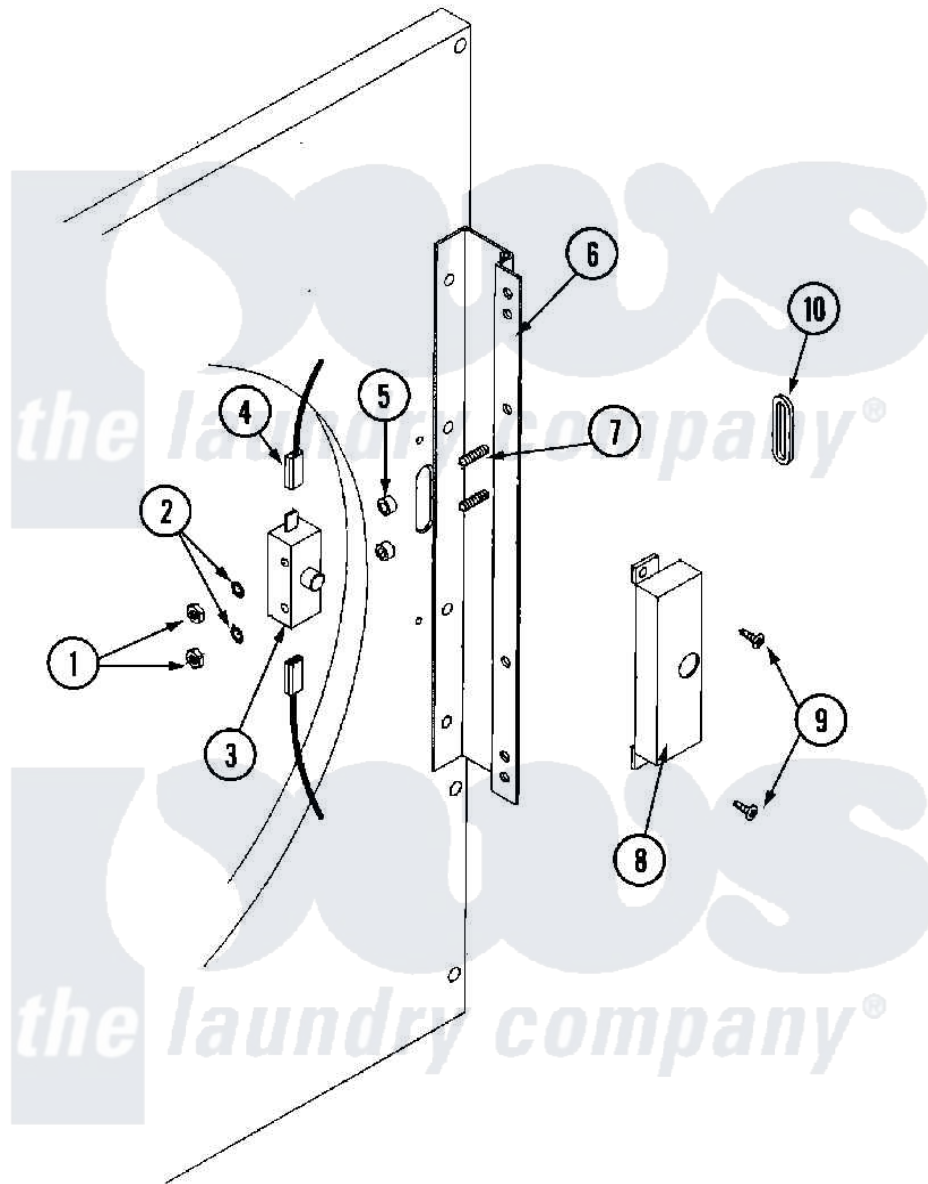

# Maytag MLG32PDBWS 07 - DOOR SWITCH ASSEMBLY

Maytag [Residential Maytag MLG32PDBWS Dryer Parts](#) Parts Diagram 07 - DOOR SWITCH ASSEMBLY  
 Click on the part number to view part

Item	Original Part Number	Replaced By	Status	Part Description
000	W10124350		Not Available	ORDER PARTS FROM AMERICAN DRYER CORP AT 508-678-9000
001	A152013	<a href="#">152013</a>		6-32 Hex N
002	A153008	<a href="#">153008</a>		6 Split L
003	A137005	<a href="#">W10146741</a>		SDS Door S
004	A121028	<a href="#">121028</a>		1 4 X .032
005	A154281	<a href="#">154281</a>		3 8 Stand
006	A801524		Not Available	BLACK DOOR HINGE
007	A153565	<a href="#">153565</a>		6-32 X 1 S
008	A881246	<a href="#">W10148254</a>		Main Door
009	A150201	<a href="#">150201</a>		10-32 X 1
010	A121405	<a href="#">121405</a>		Rubber Gro