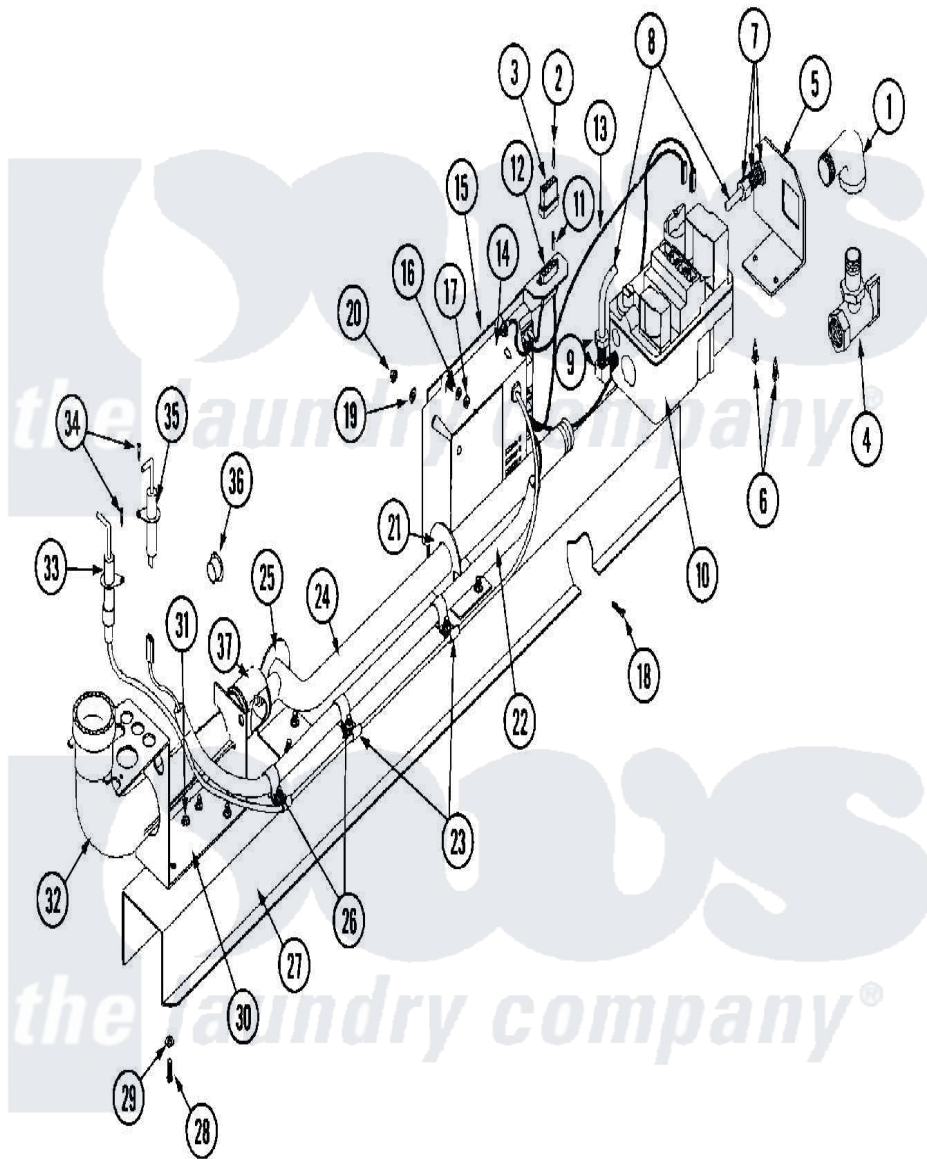

Maytag MLG32PDBWS 11 - GAS VALVE ASSEMBLY

Maytag [Residential Maytag MLG32PDBWS Dryer Parts](#) Parts Diagram 11 - GAS VALVE ASSEMBLY
 Click on the part number to view part

Item	Original Part Number	Replaced By	Status	Part Description
000	A000			Order Parts From American Dryer Corp At 508-678-9000.
001	A142506	142506		1 2 X 1 2
002	A112801			LOCTITE -
"	A122700	122700		MNL Pin S
003	A122604	W10146714		4 Pin Cmnl
004	A881367	W10148314		1 2 Un
005	A318712	318712		320 330 43
006	A150301	150301		8-18 X 7
007	A143259	143259		Bulkhd Fit
008	A143100		Not Available	TUBING, ALUMINUM (1/4")
009	A143203	143203		Pnp Pilot
010	A128927		Not Available	VALVE, GAS (REDUNDANT) (1/2" 24 VAC, NATURAL GAS)
"	A880960	W10148110		1 2 24V D
011	A122701	122701		MNL Socket

012	A122605	122605	4 Pin CmnL
013	A842716	842716	330 Gas TR
"	A842724	842724	330 Gas TR
014	A128935		Not Available DIRECT SPARK IGNITION MODULE
"	A128937		Not Available MODULE (DSI)
"	A815724		Assembly, Bracket
015	A815974	815974	Ad-320-330
016	A153017	153017	6 Sae Was
017	A151000	WH12X195	Switch Assembly
018	A153528	153528	8-32 X 1 2
019	A153012	153012	8 Internal
020	A152001	152001	8-32 X 3 8
021	A318711	318711	320 330 43
022	A121060	121060	5 8 Clear
023	A121492	121492	3 16 Plas
024	A141225	141225	19 7 16 S
025	A318700	W10146865	SM Burner
026	A121491		Not Available CLAMP (5/8")
027	A319522	319522	330 430 GA
028	A153528	153528	8-32 X 1 2
029	A153012	153012	8 Internal
030	A318009	W10146863	215 220 23
031	A151001	W10146764	8-32 Pal N
032	A141130	141130	Up-Shot GA
033	A128917		Not Available IGNITER W/LEAD
034	A150315	150315	6 X 3 8 P
035	A128918		Not Available SENSOR, FLAME
036	A121300	W10149174	Open Close
037	A140814	140814	Orifice, Burner
"	A140829	140829	Burner Ori
"	A882175	W10148624	Ad-435B L.