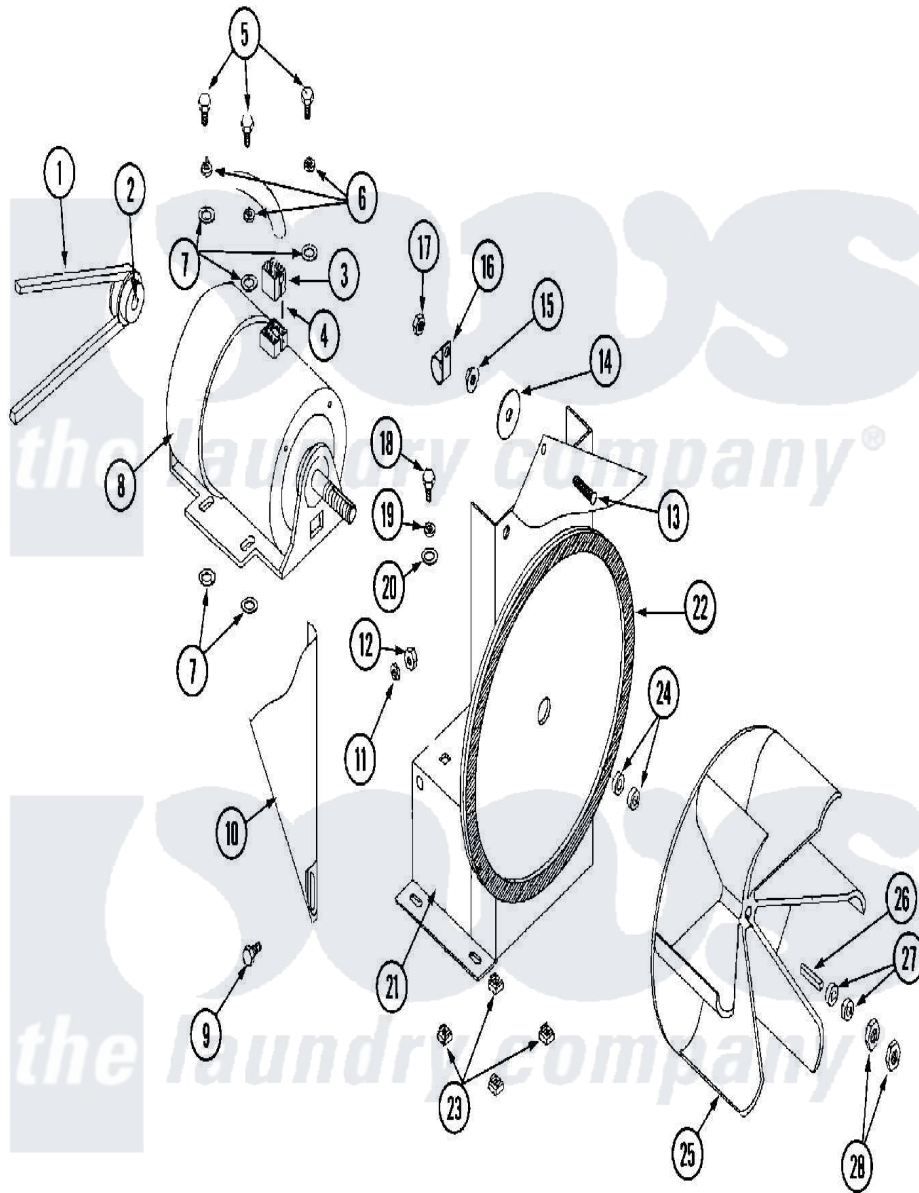

Maytag MLG32PDBWS 12 - MOTOR AND MOUNT ASSEMBLY

Maytag [Residential Maytag MLG32PDBWS Dryer Parts](#) Parts Diagram 12 - MOTOR AND MOUNT ASSEMBLY
 Click on the part number to view part

Item	Original Part Number	Replaced By	Status	Part Description
000	W10124350		Not Available	ORDER PARTS FROM AMERICAN DRYER CORP AT 508-678-9000
001	A100144	W10146577		41420 V be
002	A101131	W10146633		2.25 OD X
003	A137030	137030		8 Pin Cmnl
004	A122701	122701		MNL Socket
"	A122801	W10146716		Mate-N-Loc
005	A150501	150501		5 16-18 X
006	A153002	8182939		Washer, Lock
007	A153001	153001		5 16 Flat
008	A100065			MOTOR W/PLUG (1/2 HP 100-230V. 60HZ, 10
009	A150111	150111		1 4-20 X 1
010	A311551	311551		Clip For Door Harness
011	A153007	153007		1 4 Split
012	A152002	152002		1 4-20 Hex

013	A153525	153525	1 4-20 X 1
014	A153003	153003	3 8 X 1 1
"	A153005	153005	3 8 Split
015	A152014	152014	1 4-20 Ser
016	A121490	121490	1 2 White
017	A152002	152002	1 4-20 Hex
018	A150501	150501	5 16-18 X
019	A153002	8182939	Washer, Lock
020	A153001	153001	5 16 Flat
021	A882191	Not Available	SUPPORT, MOTOR MOUNTING
022	A117600	Not Available	TAPE, NOISE SUPPRESSOR (SOLD IN FEET)
023	A154000		5 16-18 TI
024	A153050	153050	1 2 X 1 1
025	A100604	W10146628	12 1 2 Im
026	A100702	100702	1 8 X 1 8
027	A153050	153050	1 2 X 1 1
028	A152006	W10146766	1 2-20 LH