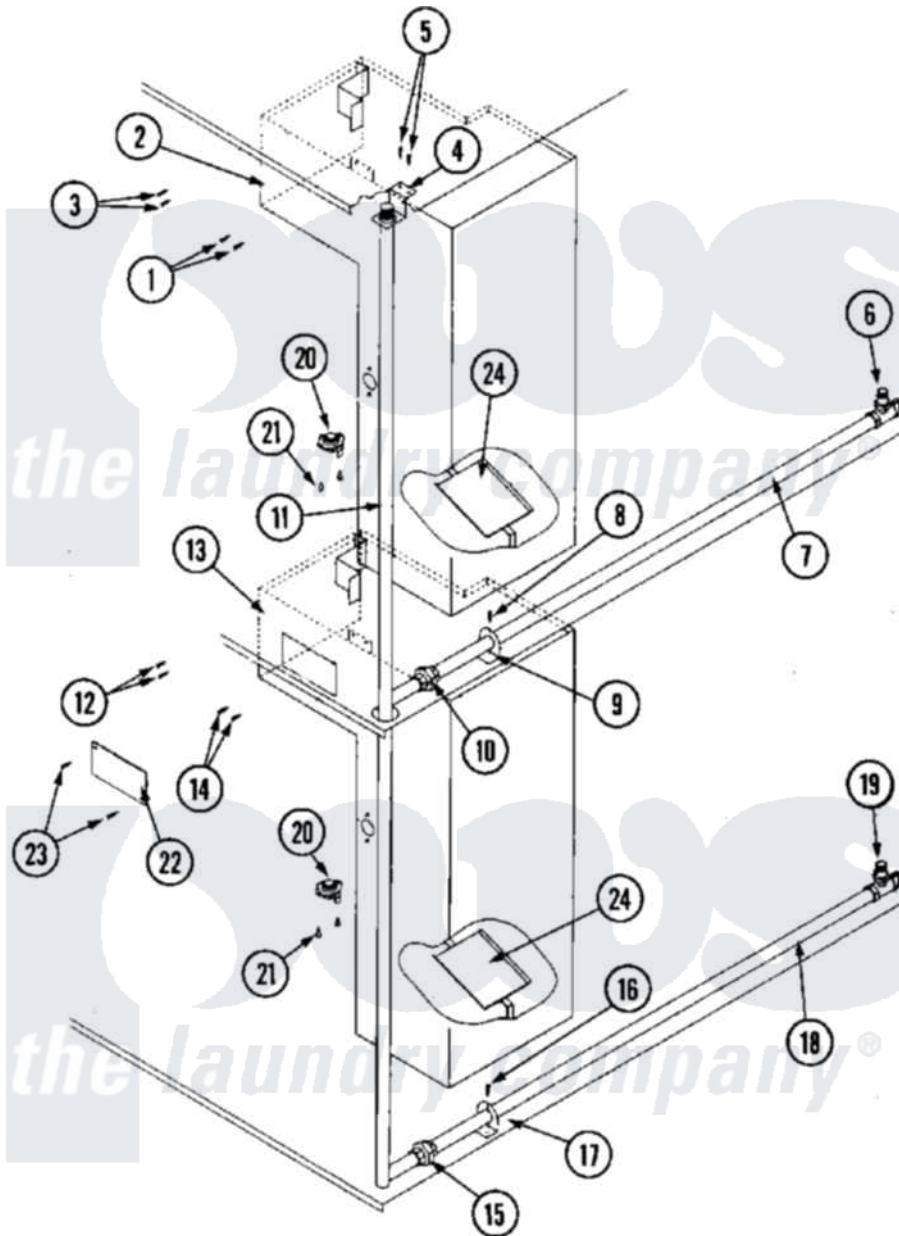

Maytag MLG32PDBWS 13 - BURNER BOX/PIPING ASSEMBLY

Maytag Residential Maytag MLG32PDBWS Dryer Parts Parts Diagram 13 - BURNER BOX/PIPING ASSEMBLY
 Click on the part number to view part

Item	Original Part Number	Replaced By	Status	Part Description
000	W10124350		Not Available	ORDER PARTS FROM AMERICAN DRYER CORP AT 508-678-9000
001	A150301	150301		8-18 X 7
002	A882231	W10148650		435 B Burn
003	A150301	150301		8-18 X 7
004	A318702	318702		230 530 To
005	A150300	5307527001		Switch
006	A881367	W10148314		1 2 Un
007	A142823	142823		1 2 X 40 B
008	A150300	5307527001		Switch
009	A318700	W10146865		SM Burner
010	A142600	142600		1 2 Black
011	A141237	141237		430 Inlet
012	A150301	150301		8-18 X 7
013	A882231	W10148650		435 B Burn
014	A150301	150301		8-18 X 7

015	A142600	142600	1 2 Black
016	A150300	5307527001	Switch
017	A318700	W10146865	SM Burner
018	A142823	142823	1 2 X 40 B
019	A881367	W10148314	1 2 Un
020	A130401		HI-LIMIT (ONLY) (330 DEG.)
021	A150300	5307527001	Switch
022	A318065	318065	320 330 43
023	A150300	5307527001	Switch
024	A318099	318099	Ad-435 Spr
025	A130107	W10146727	L160 Tod3
026	A150301	150301	8-18 X 7