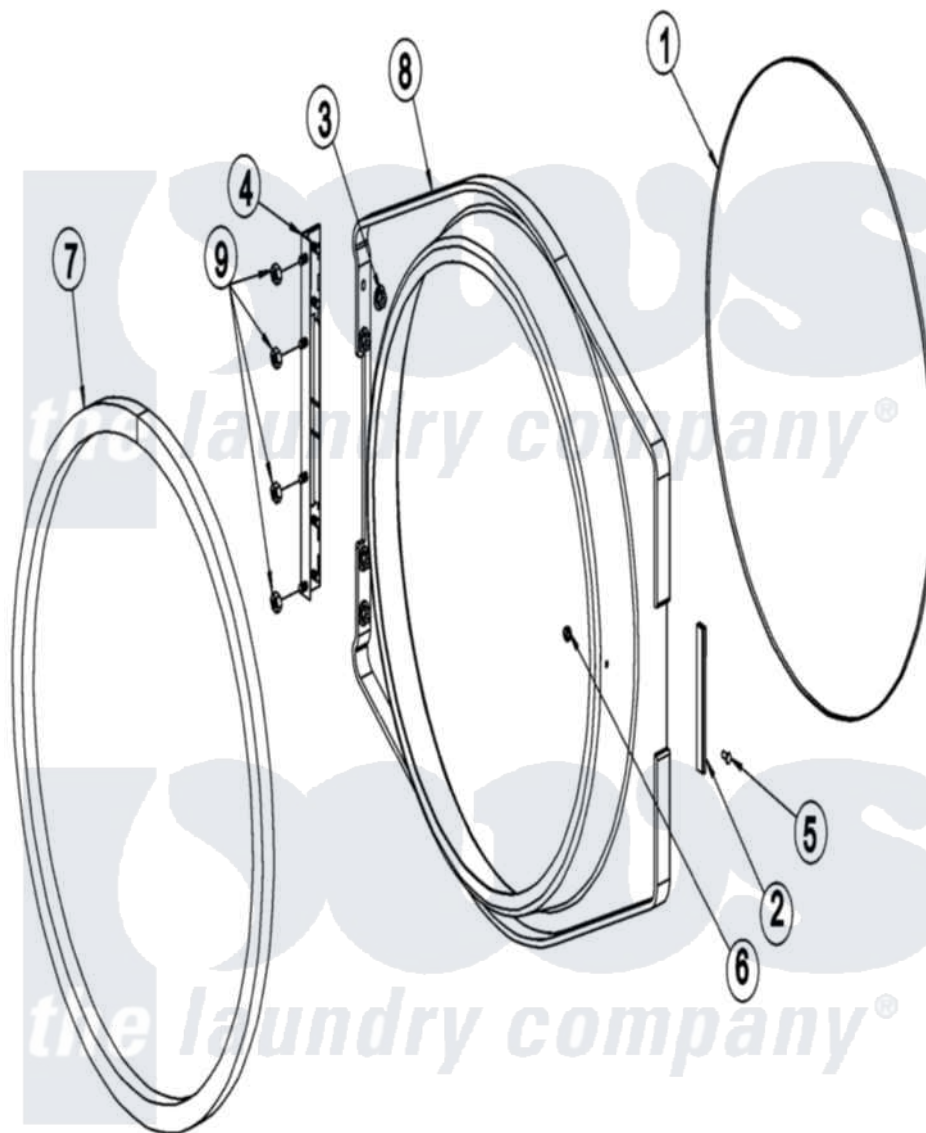

# Maytag MLG32PDBWS 18 - DOOR ASSEMBLY

Maytag [Residential Maytag MLG32PDBWS Dryer Parts](#) Parts Diagram 18 - DOOR ASSEMBLY  
 Click on the part number to view part

Item	Original Part Number	Replaced By	Status	Part Description
000	W10124350		Not Available	ORDER PARTS FROM AMERICAN DRYER CORP AT 508-678-9000
001	A182210	<a href="#">182210</a>		Uv Detecti
002	A102328	<a href="#">102328</a>		37 64 Wide
003	A152014	<a href="#">152014</a>		1 4-20 Ser
004	A801524		Not Available	BLACK DOOR HINGE
005	A150120	<a href="#">150120</a>		10-32 x 7 16
006	A151010	<a href="#">151010</a>		10-32 Hi-C
007	A102349		Not Available	GASKET, DOOR (69 1/2")
008	A882991	<a href="#">W10148763</a>		Formed Bla
009	A152014	<a href="#">152014</a>		1 4-20 Ser