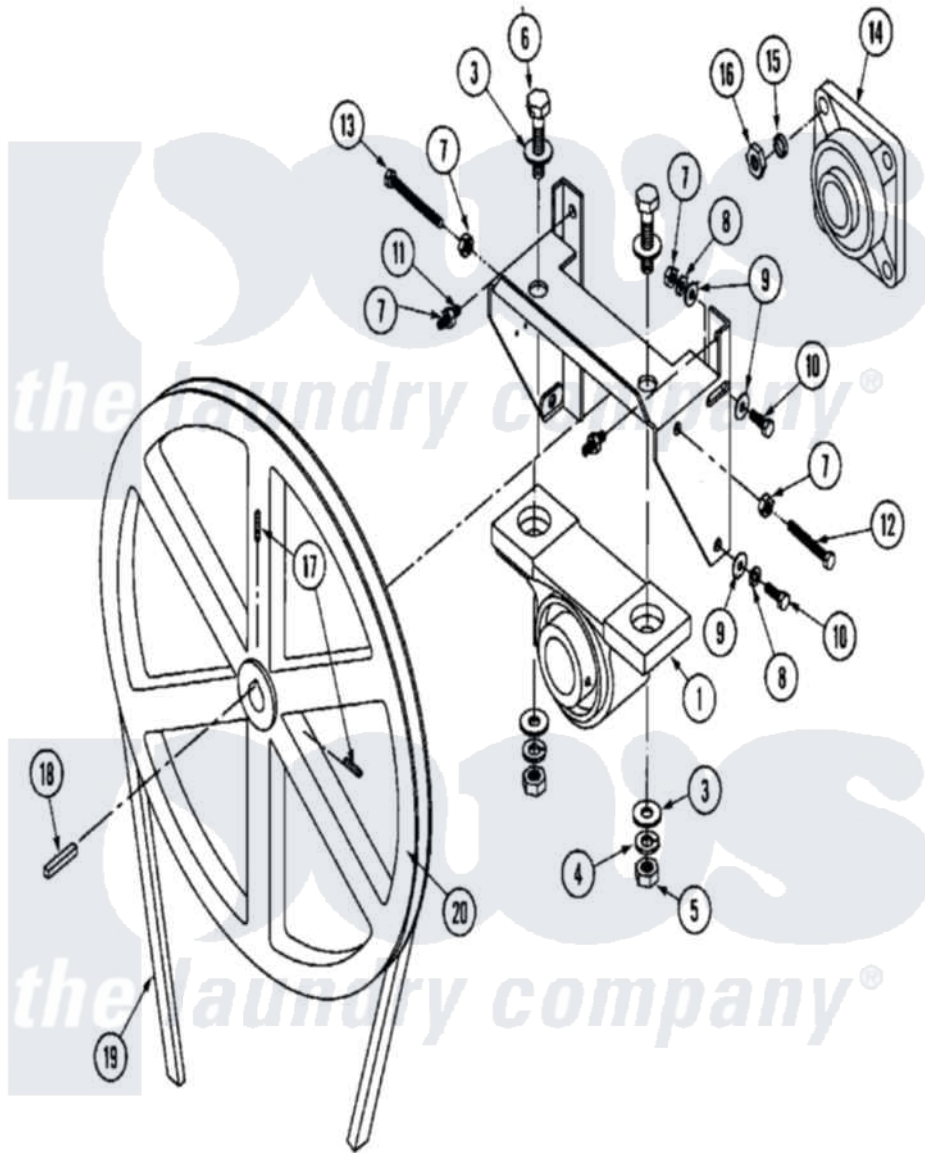

Maytag MLG32PDBWS 21 - TUMBLER BEARING ASSEMBLY

Maytag Residential Maytag MLG32PDBWS Dryer Parts Parts Diagram 21 - TUMBLER BEARING ASSEMBLY
 Click on the part number to view part

Item	Original Part Number	Replaced By	Status	Part Description
000	W10124350		Not Available	ORDER PARTS FROM AMERICAN DRYER CORP AT 508-678-9000
001	A882250	W10148660		435B Tumbler
"	A882251	W10148661		435B Tumbler
002	A880202	W10147978		1 3 8 Pil
003	A153004	153004		3 8 X 1
004	A153005	153005		3 8 Split
005	A152005	152005		3 8-16 Hex
006	A150600	150600		3 8-16 X 1
007	A152004	8182933		Nut, Hex
008	A153002	8182939		Washer, Lock
009	A153001	153001		5 16 Flat
010	A150621	150621		5 16-18 X
011	A150610	150610		5 16-18 X
012	A150509	150509		5 16-18 X
013	A150613	150613		5 16-18 X

014	A880203	880203	1 3 8 Fla
015	A153005	153005	3 8 Split
016	A152005	152005	3 8-16 Hex
017	A154301	154301	5 16-18 X
018	A100713	100713	1 4 X 1 4
019	A100100	W10146547	5I-660 V-B
020	A101100	Not Available	PULLEY, 18" (NON-REVERSING)