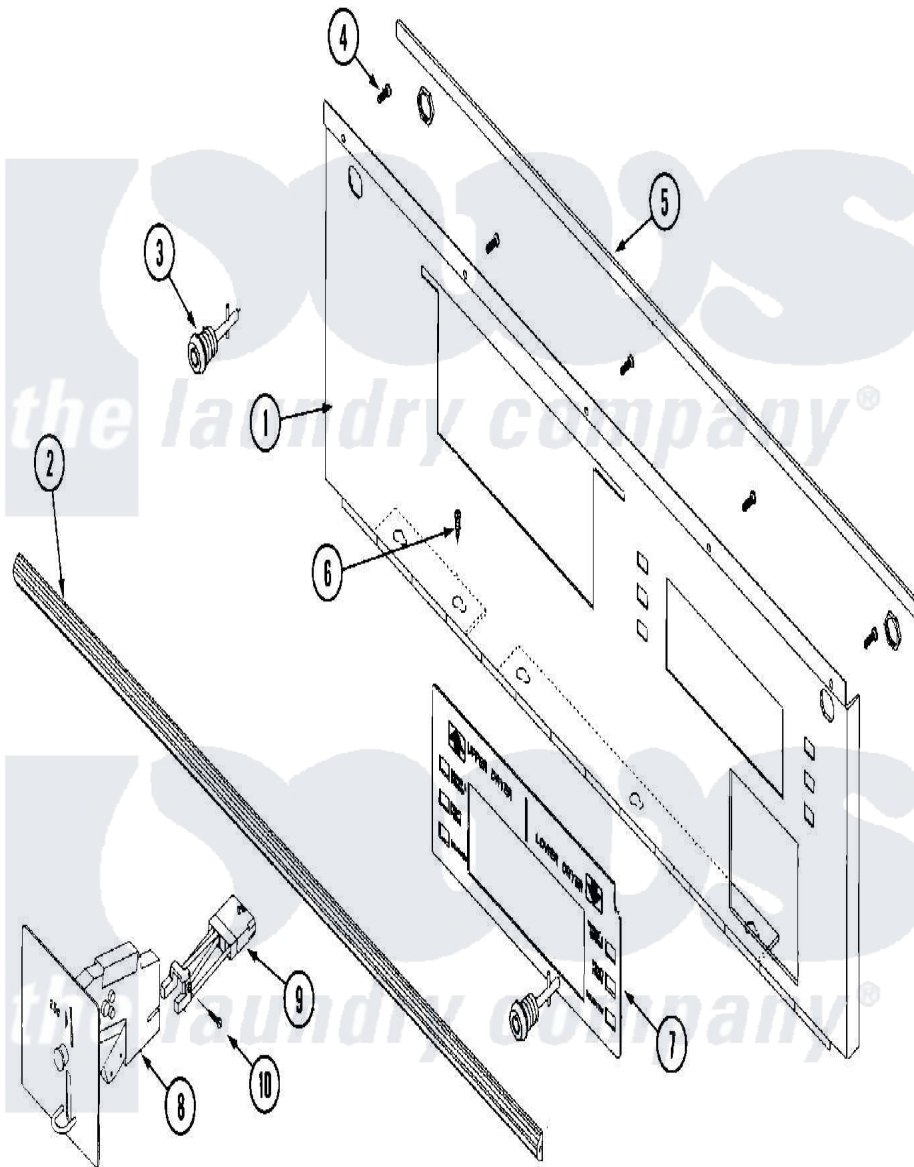

Maytag MLG32PDBWW 01 - CONTROL DOOR ASSEMBLY

Maytag [Residential Maytag MLG32PDBWW Dryer Parts](#) Parts Diagram 01 - CONTROL DOOR ASSEMBLY
 Click on the part number to view part

Item	Original Part Number	Replaced By	Status	Part Description
000	W10124350		Not Available	ORDER PARTS FROM AMERICAN DRYER CORP AT 508-678-9000
001	A311576			Control Door, Lower
"	A816127	W10147147		435-Hinged
"	A881977	W10148541		White ADG-
"	A881978	W10148542		Beige ADG-
"	A882181	W10148627		Bisque ADG
002	A180224	180224		435 Control L
003	A160040	160040		Dp Control
004	A150201	150201		10-32 X 1
005	A117605	117605		1 4thk X 3
006	A150301	150301		8-18 X 7
007	A114075			LABEL, DISPLAY (MAYTAG)
"	A114524	114524		435ii 436
"	A114525	114542		Maytag Key
008	A881935	W10148529		435 Hanke

009	A125157	Not Available	SWITCH, OPTIC (HANKE)
"	A125171	125171	Hanke .25
010	A150002	150002	6-32 X 1
011	A311581	W10146816	Ad-436d BO
012	A114522	114522	Maytag 435
"	A114523	114540	Maytag Log
013	A801093	801093	436d Top C