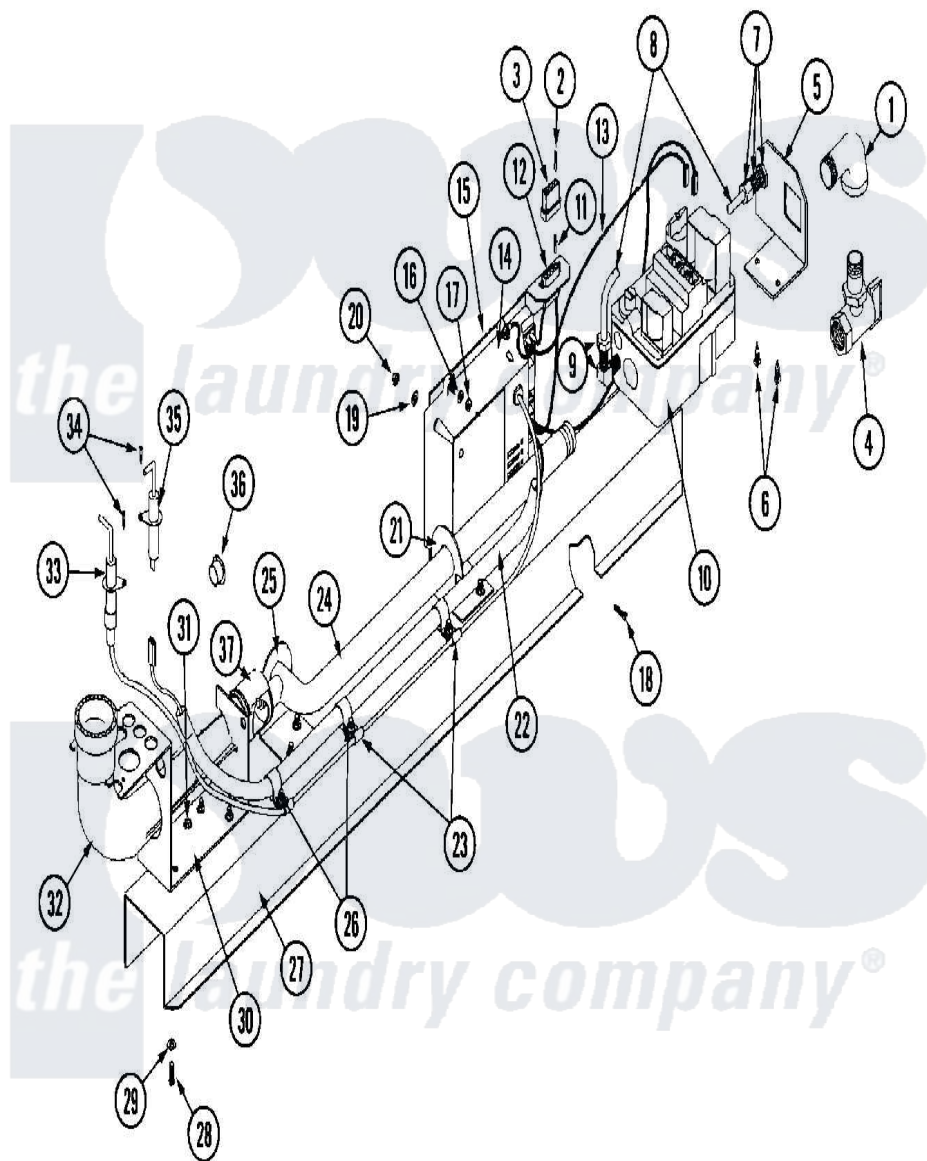

Maytag MLG32PDBWW 11 - GAS VALVE ASSEMBLY (PRIOR TO YW SERIALNo.)

Maytag Residential Maytag MLG32PDBWW Dryer Parts Parts Diagram 11 - GAS VALVE ASSEMBLY (PRIOR TO YW SERIALNo.)

Click on the part number to view part

Item	Original Part Number	Replaced By	Status	Part Description
000	W10124350		Not Available	ORDER PARTS FROM AMERICAN DRYER CORP AT 508-678-9000
001	A142506	142506		1 2 X 1 2
002	A122700	122700		MNL Pin S
003	A122604	W10146714		4 Pin Cmnl
004	A881367	W10148314		1 2 Un
005	A318712	318712		320 330 43
006	A150301	150301		8-18 X 7
007	A143259	143259		Bulkhd Fit
008	A143100		Not Available	TUBING, ALUMINUM (1/4")
009	A143203	143203		Pnp Pilot
010	A128927		Not Available	VALVE, GAS (REDUNDANT) (1/2" 24 VAC, NATURAL GAS)
"	A140411		Not Available	CONVERSION KIT (1/2" 24 VAC GAS VALVE (L.P.) W/O

			ORIFICES
011	A122701	122701	MNL Socket
012	A122605	122605	4 Pin Cmnl
013	A842716	842716	330 Gas TR
"	A842724	842724	330 Gas TR
014	A880815		MODULE, DSI (50HZ/60HZ)
015	A850808	W10147723	330 430 Ds
016	A153017	153017	6 Sae Was
017	A151000	WH12X195	Switch Assembly
018	A153528	153528	8-32 X 1 2
019	A153012	153012	8 Internal
020	A152001	152001	8-32 X 3 8
021	A318711	318711	320 330 43
022	A121060	121060	5 8 Clear
023	A121492	121492	3 16 Plas
024	A141225	141225	19 7 16 S
025	A318700	W10146865	SM Burner
026	A121491		Not Available CLAMP (5/8")
027	A319522	319522	330 430 GA
028	A153528	153528	8-32 X 1 2
029	A153012	153012	8 Internal
030	A318009	W10146863	215 220 23
031	A151001	W10146764	8-32 Pal N
032	A141130	141130	Up-Shot GA
"	A307122		V-Bracket
033	A128917		Not Available IGNITER W/LEAD
034	A150315	150315	6 X 3 8 P
035	A128918		Not Available SENSOR, FLAME
036	A121300	W10149174	Open Close
037	A140810	140810	Burner Ori
"	A140856	140856	Burner Ori
"	A881936	W10148530	Ad-435 L.p