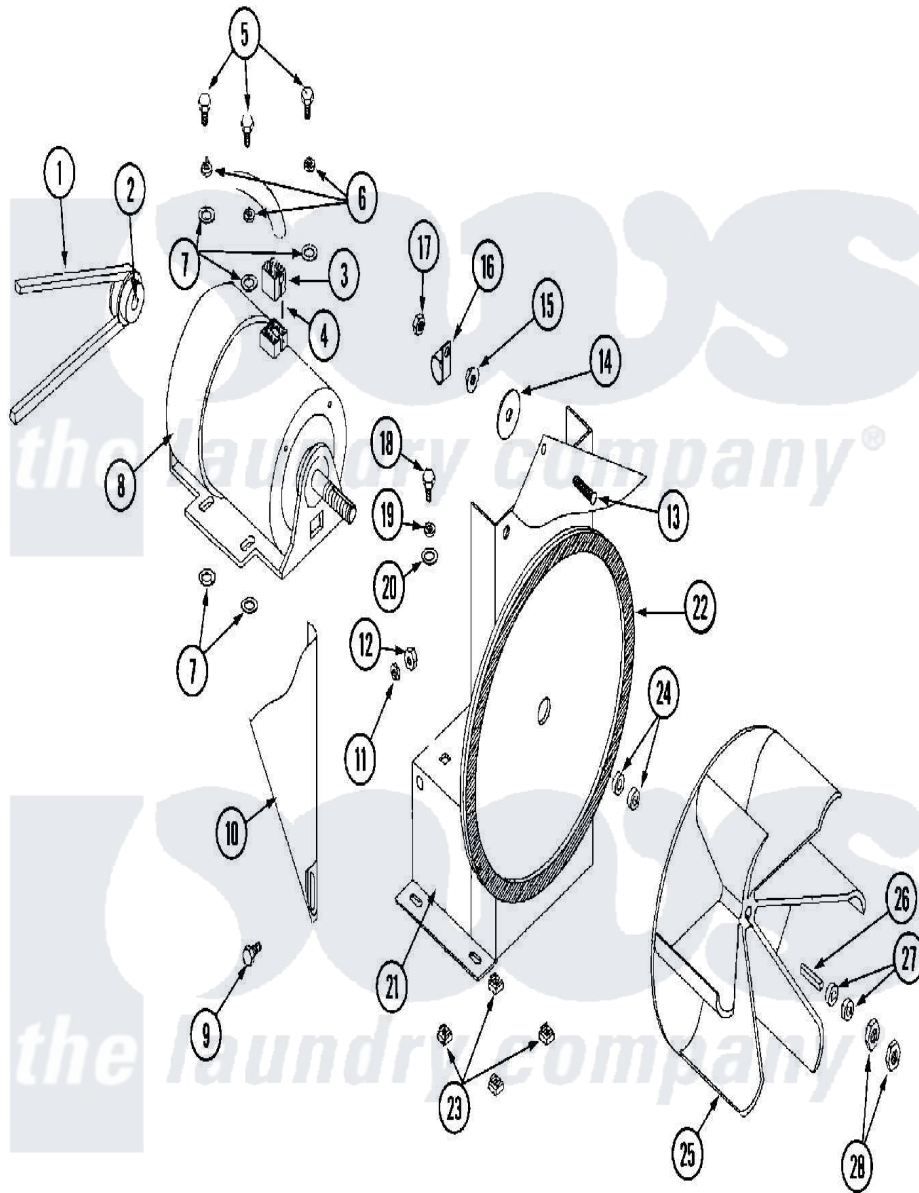

Maytag MLG32PDBWW 12 - MOTOR AND MOUNT ASSEMBLY

Maytag [Residential Maytag MLG32PDBWW Dryer Parts](#) Parts Diagram 12 - MOTOR AND MOUNT ASSEMBLY
 Click on the part number to view part

Item	Original Part Number	Replaced By	Status	Part Description
000	W10124350		Not Available	ORDER PARTS FROM AMERICAN DRYER CORP AT 508-678-9000
001	A100144	W10146577		41420 V be
002	A101131	W10146633		2.25 OD X
003	A137030	137030		8 Pin Cmnl
004	A122701	122701		MNL Socket
"	A122801	W10146716		Mate-N-Loc
005	A150501	150501		5 16-18 X
006	A153002	8182939		Washer, Lock
007	A153001	153001		5 16 Flat
008	A100065			MOTOR W/PLUG (1/2 HP 100-230V. 60HZ, 10
"	A181949	W10146775		1 2HP 100-
009	A150111	150111		1 4-20 X 1
010	A311403	311403		Tumbler be
"	A311551	311551		Clip For Door Harness

011	A153007	153007		1 4 Split
012	A152002	152002		1 4-20 Hex
013	A153525	153525		1 4-20 X 1
014	A153003	153003		3 8 X 1 1
"	A153005	153005		3 8 Split
015	A152014	152014		1 4-20 Ser
016	A121490	121490		1 2 White
017	A152002	152002		1 4-20 Hex
018	A150501	150501		5 16-18 X
019	A153002	8182939		Washer, Lock
020	A153001	153001		5 16 Flat
021	A850019	W10147655		215 430 MO
"	A882191		Not Available	SUPPORT, MOTOR MOUNTING
022	A117600		Not Available	TAPE, NOISE SUPPRESSOR (SOLD IN FEET)
023	A154000			5 16-18 TI
024	A153050	153050		1 2 X 1 1
025	A100604	W10146628		12 1 2 Im
026	A100702	100702		1 8 X 1 8
027	A153050	153050		1 2 X 1 1
028	A152006	W10146766		1 2-20 LH