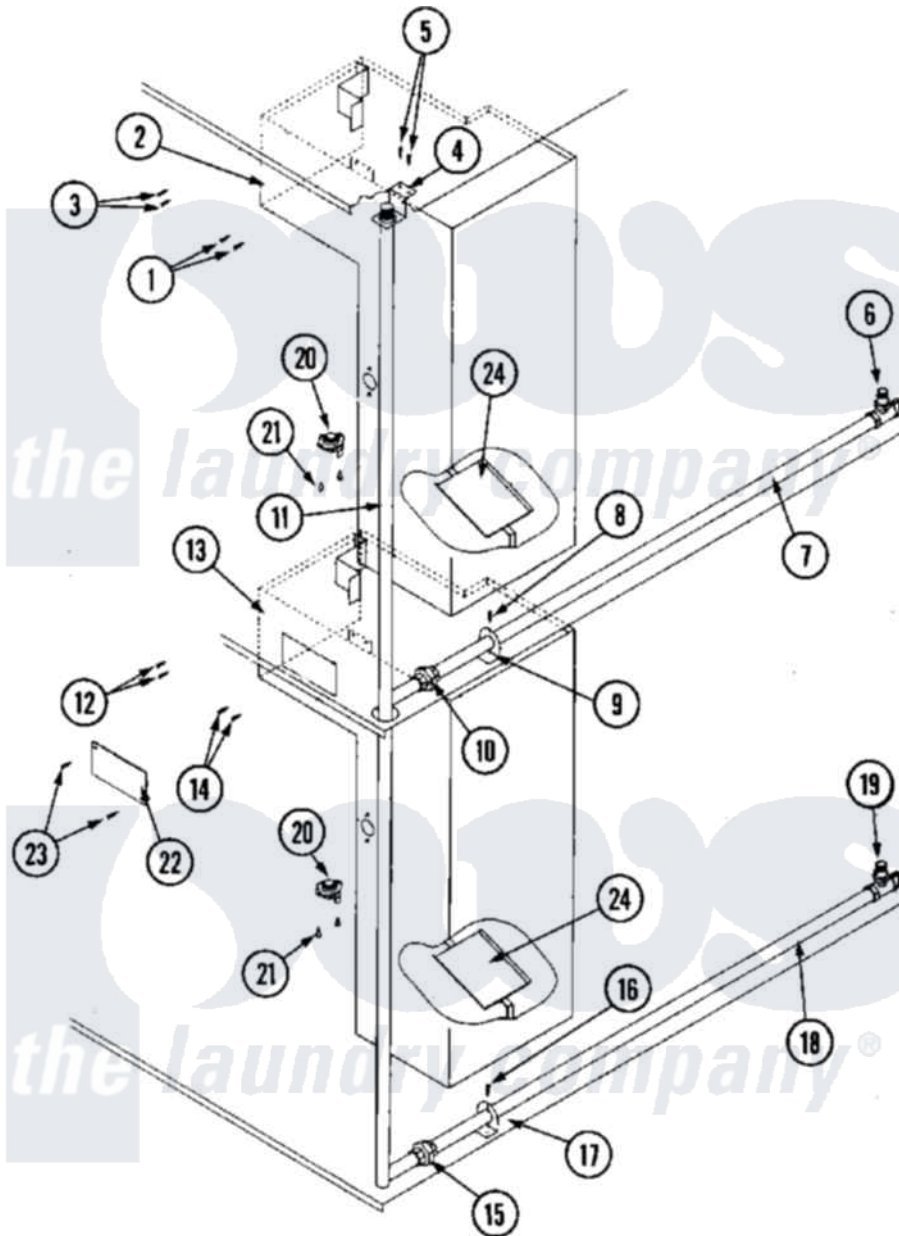

# Maytag MLG32PDBWW 13 - BURNER BOX/PIPING ASSEMBLY

Maytag Residential Maytag MLG32PDBWW Dryer Parts Parts Diagram 13 - BURNER BOX/PIPING ASSEMBLY  
 Click on the part number to view part

Item	Original Part Number	Replaced By	Status	Part Description
000	W10124350		Not Available	ORDER PARTS FROM AMERICAN DRYER CORP AT 508-678-9000
001	A150301	<a href="#">150301</a>		8-18 X 7
002	A880121	<a href="#">W10147954</a>		430 Burner
"	A882231	<a href="#">W10148650</a>		435 B Burn
003	A150301	<a href="#">150301</a>		8-18 X 7
004	A318702	<a href="#">318702</a>		230 530 To
005	A150300	<a href="#">5307527001</a>		Switch
006	A881367	<a href="#">W10148314</a>		1 2 Un
007	A142823	<a href="#">142823</a>		1 2 X 40 B
008	A150300	<a href="#">5307527001</a>		Switch
009	A318700	<a href="#">W10146865</a>		SM Burner
010	A142600	<a href="#">142600</a>		1 2 Black
011	A141237	<a href="#">141237</a>		430 Inlet
012	A150301	<a href="#">150301</a>		8-18 X 7
013	A880121	<a href="#">W10147954</a>		430 Burner

"	A882231	<a href="#">W10148650</a>	435 B Burn
014	A150301	<a href="#">150301</a>	8-18 X 7
015	A142600	<a href="#">142600</a>	1 2 Black
016	A150300	<a href="#">5307527001</a>	Switch
017	A318700	<a href="#">W10146865</a>	SM Burner
018	A142823	<a href="#">142823</a>	1 2 X 40 B
019	A881367	<a href="#">W10148314</a>	1 2 Un
020	A130403	Not Available	HI-LIMIT (330 DEG. ONLY)
021	A150300	<a href="#">5307527001</a>	Switch
022	A318065	<a href="#">318065</a>	320 330 43
023	A150300	<a href="#">5307527001</a>	Switch
024	A318099	<a href="#">318099</a>	Ad-435 Spr
"	A850912	<a href="#">850912</a>	320 330 43
025	A130107	<a href="#">W10146727</a>	L160 Tod3