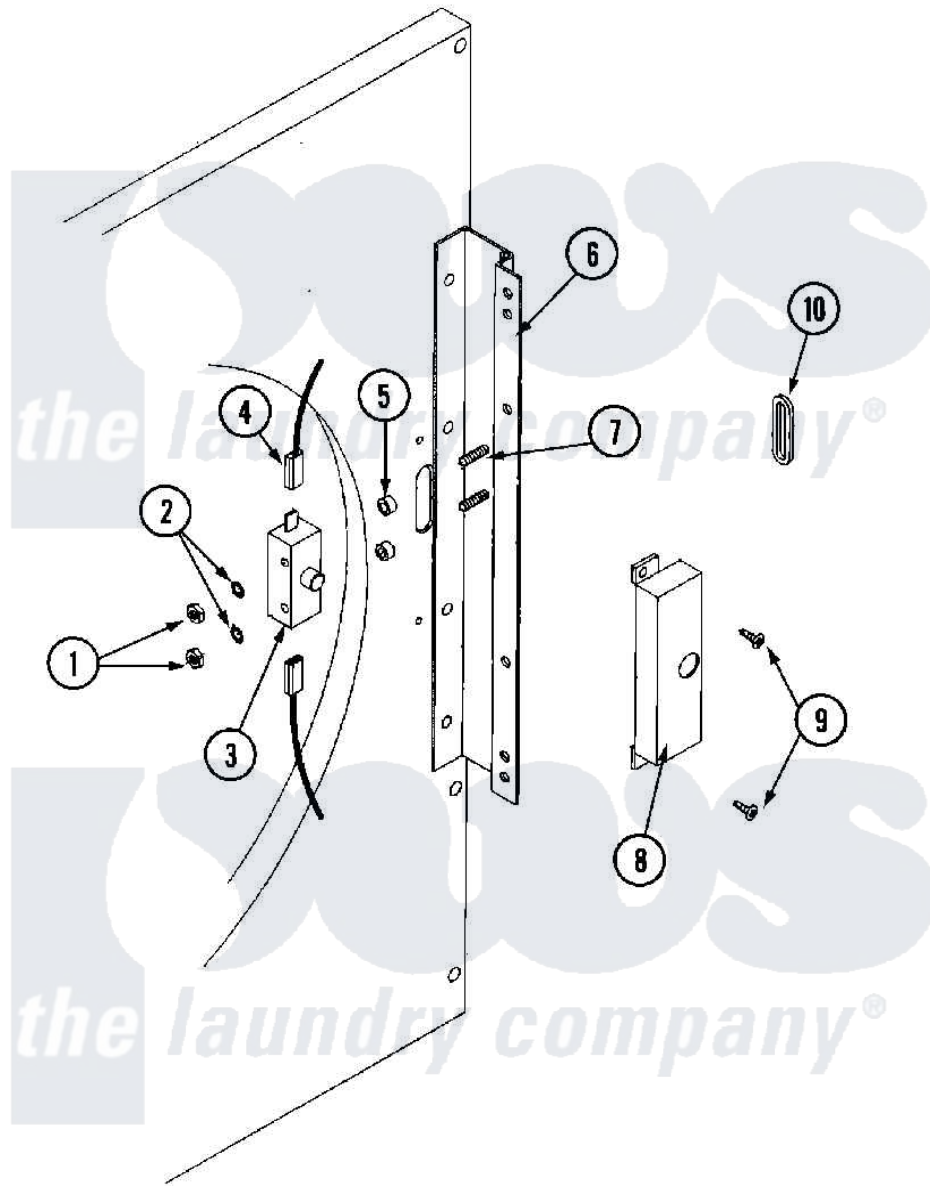

# Maytag MLG32PDBWW 17 - DOOR SWITCH ASSEMBLY

Maytag Residential Maytag MLG32PDBWW Dryer Parts Parts Diagram 17 - DOOR SWITCH ASSEMBLY  
 Click on the part number to view part

Item	Original Part Number	Replaced By	Status	Part Description
000	W10124350		Not Available	ORDER PARTS FROM AMERICAN DRYER CORP AT 508-678-9000
001	A152013	<a href="#">152013</a>		6-32 Hex N
002	A153008	<a href="#">153008</a>		6 Split L
003	A137005	<a href="#">W10146741</a>		SDS Door S
004	A121028	<a href="#">121028</a>		1 4 X .032
005	A154281	<a href="#">154281</a>		3 8 Stand
006	A800448	<a href="#">800448</a>		12 1 2 Ma
007	A153565	<a href="#">153565</a>		6-32 X 1 S
008	A881246	<a href="#">W10148254</a>		Main Door
009	A150201	<a href="#">150201</a>		10-32 X 1
010	A121405	<a href="#">121405</a>		Rubber Gro