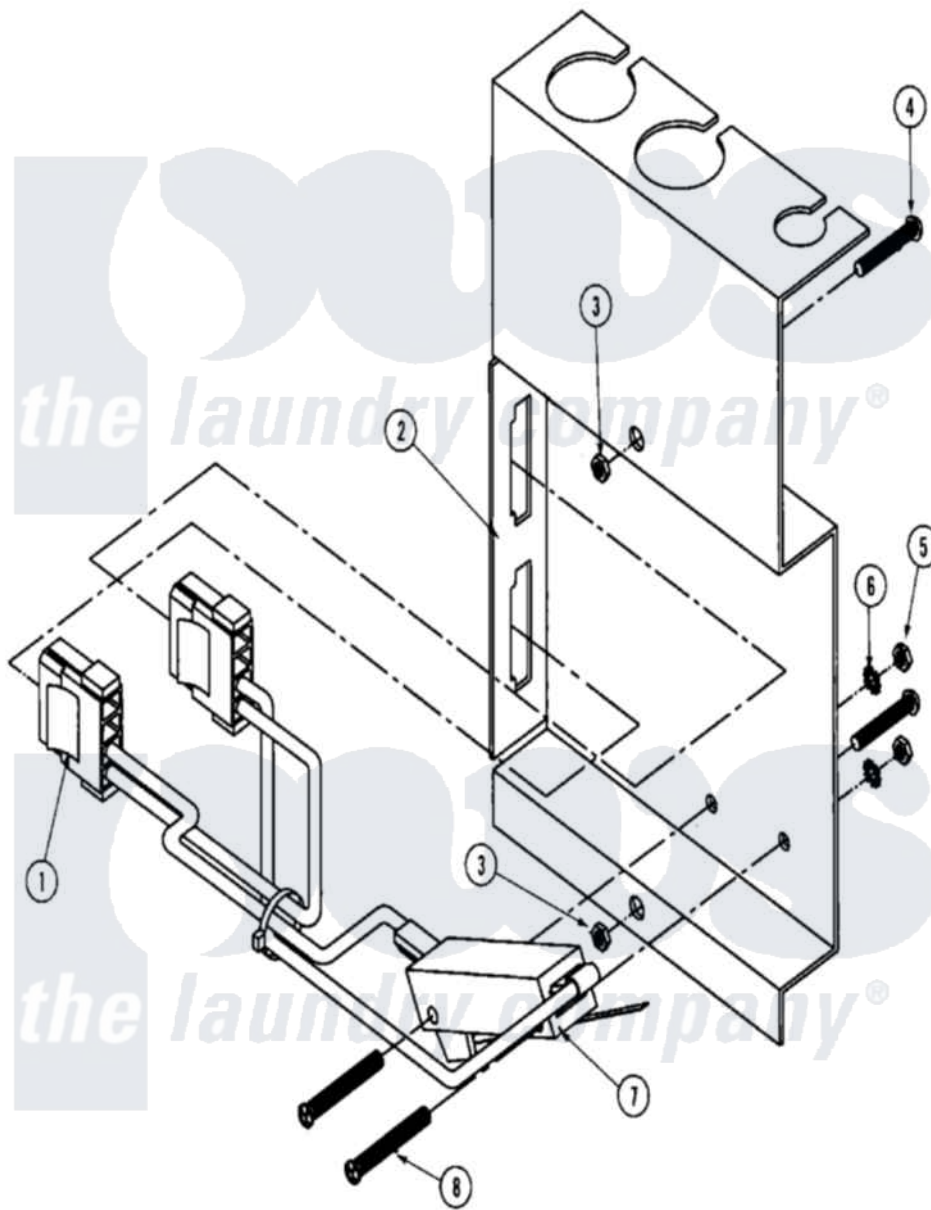

**Maytag MLG32PDBWW 21 - LINT DRAWER SWITCH ASSEMBLY  
(MLG32PDBWx)**

Maytag [Residential Maytag MLG32PDBWW Dryer Parts](#) Parts Diagram 21 - LINT DRAWER SWITCH ASSEMBLY (MLG32PDBWx)

[Click on the part number to view part](#)

Item	Original Part Number	Replaced By	Status	Part Description
000	W10124350		Not Available	ORDER PARTS FROM AMERICAN DRYER CORP AT 508-678-9000
001	A882187	<a href="#">882187</a>		435B Botto
"	A882188	<a href="#">882188</a>		435B Top L
002	A882185	<a href="#">882185</a>		435B Top L
"	A882189	<a href="#">W10148631</a>		ADG-435B B
003	A152013	<a href="#">152013</a>		6-32 Hex N
004	A150001	<a href="#">150001</a>		6-32 X 1 2
005	A152000			6-32 HEX N
006	A153010	<a href="#">153010</a>		6 Internal
007	A136992	<a href="#">W10146740</a>		Lint Drawer
008	A150002	<a href="#">150002</a>		6-32 X 1