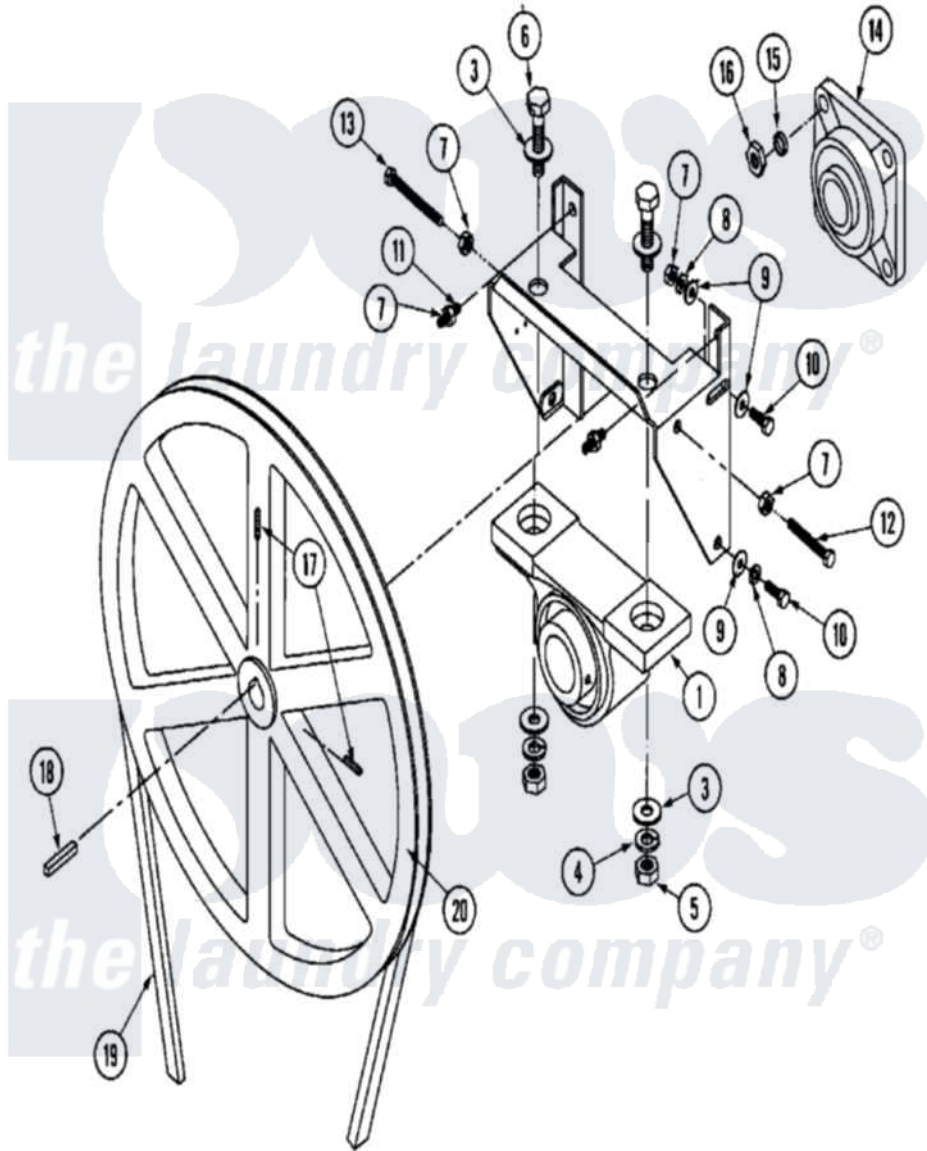

**Maytag MLG32PDBWW 23 - TUMBLER BEARING ASSEMBLY
(MLG32PDBWx)**

Maytag [Residential Maytag MLG32PDBWW Dryer Parts](#) Parts Diagram 23 - TUMBLER BEARING ASSEMBLY
(MLG32PDBWx)

[Click on the part number to view part](#)

Item	Original Part Number	Replaced By	Status	Part Description
000	W10124350		Not Available	ORDER PARTS FROM AMERICAN DRYER CORP AT 508-678-9000
001	A882250	W10148660		435B Tumbler
"	A882251	W10148661		435B Tumbler
002	A880202	W10147978		1 3/8 Pil
003	A153004	153004		3/8 X 1
004	A153005	153005		3/8 Split
005	A152005	152005		3/8-16 Hex
006	A150600	150600		3/8-16 X 1
007	A152004	8182933		Nut, Hex
008	A153002	8182939		Washer, Lock
009	A153001	153001		5/16 Flat
010	A150621	150621		5/16-18 X
011	A150610	150610		5/16-18 X

012	A150509	150509	5 16-18 X
013	A150613	150613	5 16-18 X
014	A880203	880203	1 3 8 Fla
015	A153005	153005	3 8 Split
016	A152005	152005	3 8-16 Hex
017	A154301	154301	5 16-18 X
018	A100713	100713	1 4 X 1 4
019	A100100	W10146547	5I-660 V-B
020	A101100	Not Available	PULLEY, 18" (NON-REVERSING)