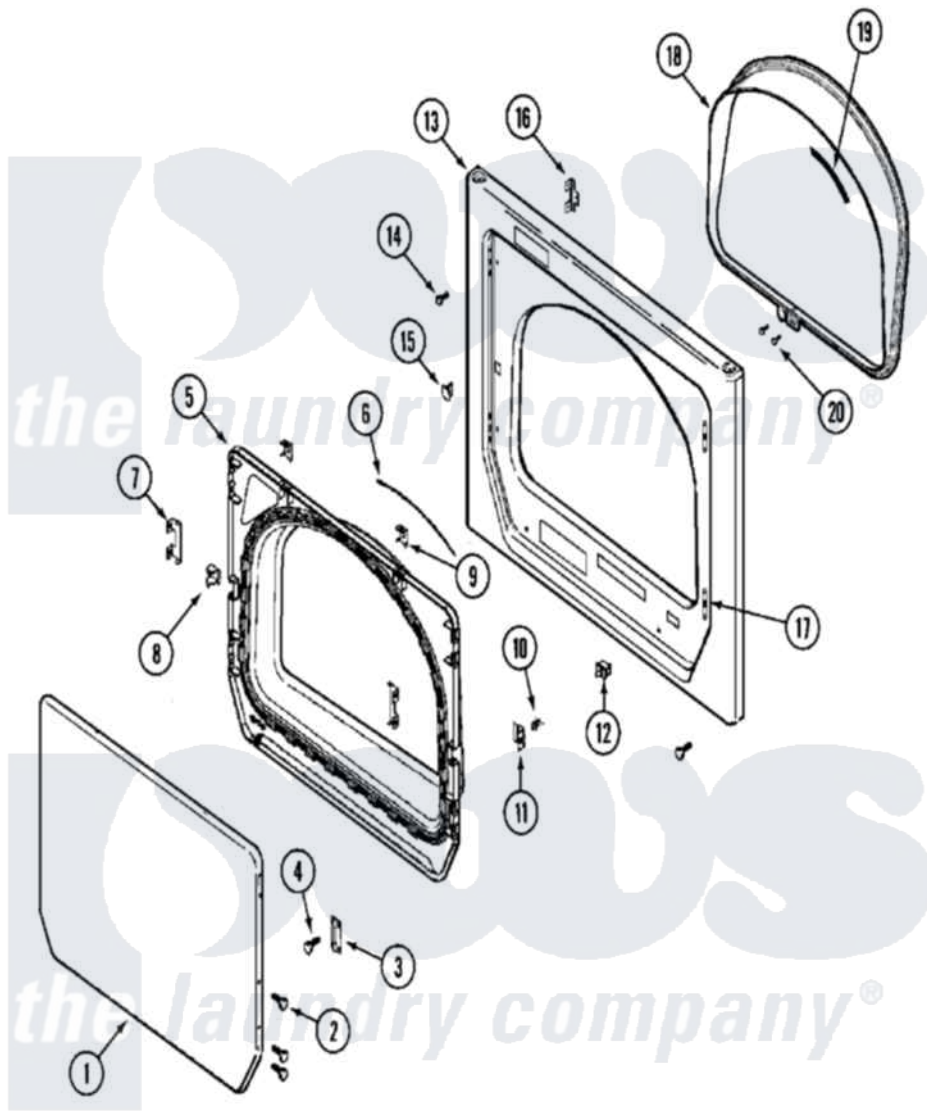

# Maytag MUG15MNAWW 03 - DOOR (UPPER)

Maytag [Residential Maytag MUG15MNAWW Dryer Parts](#) Parts Diagram 03 - DOOR (UPPER)  
 Click on the part number to view part

Item	Original Part Number	Replaced By	Status	Part Description
001	33002079	<a href="#">33002128</a>		Panel- Out
002	<a href="#">22002063</a>			Screw No.8-18AB Wafer Head
003	<a href="#">33002017</a>			Hinge, Door
004	22002062	<a href="#">98006631</a>		Screw
005	<a href="#">33002020</a>			Door, Inner W/Seal
006	<a href="#">33002094</a>			Seal, Door
007	<a href="#">22002038</a>			Clip, Door
008	<a href="#">33001763</a>			Plug, Inner Door
009	<a href="#">22002039</a>			Clip, Door
010	<a href="#">33001761</a>			Strike, Door
011	<a href="#">33001793</a>			Bracket, Strike
012	33001509	<a href="#">W10169313</a>		Switch-Dor
013	33001711	<a href="#">33002936</a>		Medallion-
"	33002051		Not Available	SCREW, FRONT PANEL
"	<a href="#">33002081</a>			Panel, Front
014	33001486	<a href="#">98008544</a>		Screw

015	33001791	<a href="#">306436</a>	Door Latch Kit--W
016	<a href="#">33002025</a>		Twin Speednut
017	<a href="#">33001175</a>		Cover, Hinge Hole
018	<a href="#">33002026</a>		Extension, Tumbler Front
019	<a href="#">33001767</a>		Seal, Shroud
020	33001855	<a href="#">33002917</a>	Screw, No.10-16