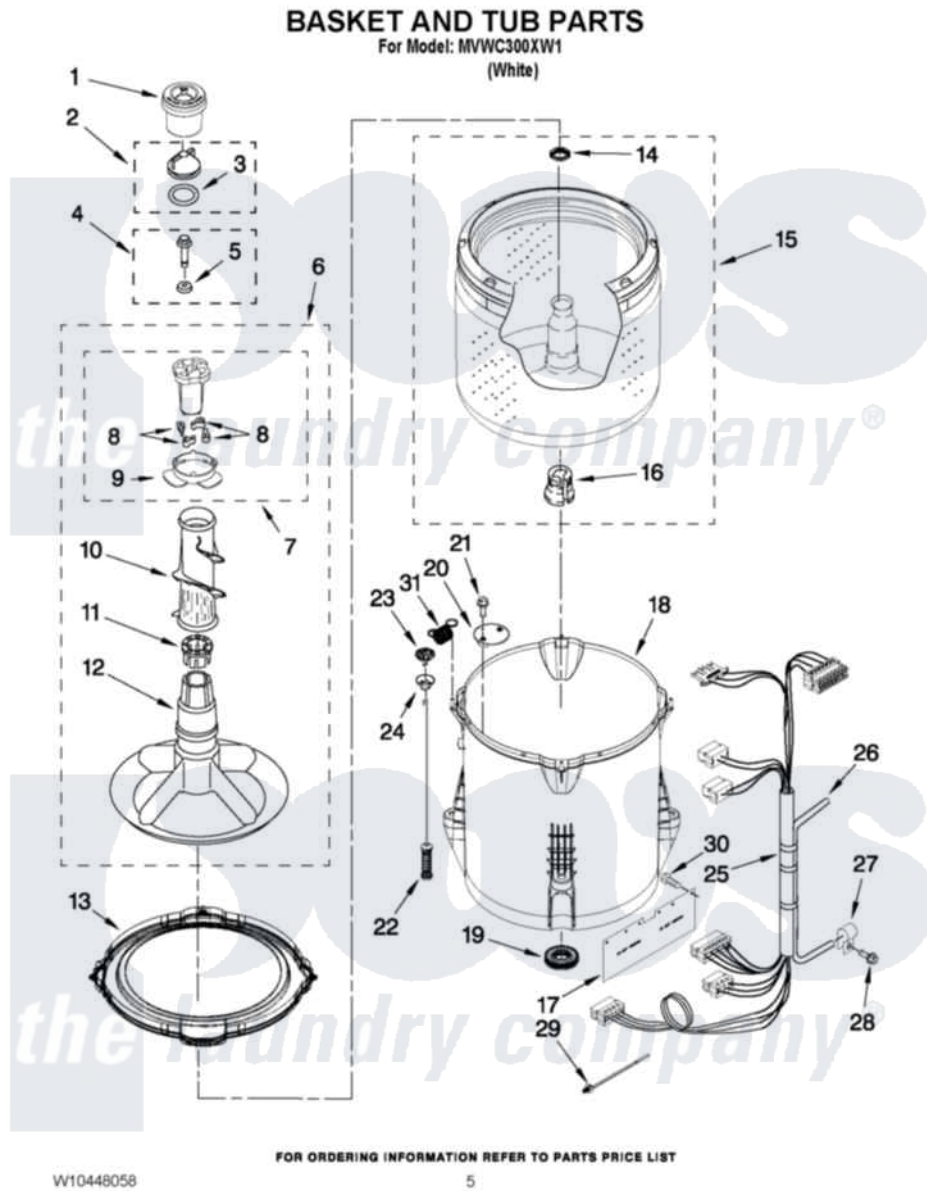

# Maytag MVWC300XW1 03 - BASKET AND TUB PARTS

Maytag [Residential Maytag MVWC300XW1 Washer Parts](#) Parts Diagram 03 - BASKET AND TUB PARTS  
Click on the part number to view part

Item	Original Part Number	Replaced By	Status	Part Description
1	8575076	<a href="#">8575076A</a>		Dispenser
2	3354733	<a href="#">W10074580</a>		Cap, Barrier
3	<a href="#">W10072840</a>			Fabric Softener
4	<a href="#">W10003790</a>			Screw And Washer
5	<a href="#">3949550</a>			Washer
6	3348117	<a href="#">285565</a>		Agitator
7	3948431	<a href="#">285811</a>		Cam-Agitator
8	3366877	<a href="#">80040</a>		Dog-Agitator
9	<a href="#">3363661</a>			Bearing, Driven Cam
10	<a href="#">3348752</a>			Mover, Clothes
11	3350389	<a href="#">285587</a>		Washer
12	<a href="#">3347288</a>			Agitator
13	<a href="#">W10215108</a>			Ring, Tub
14	<a href="#">21366</a>			Nut, Spanner
15	W10358261	<a href="#">W10349185</a>		Basket
16	<a href="#">389140</a>			Tub Block, Basket Drive

17	<a href="#">W10339098</a>		Shield, Splash
18	W10238320	<a href="#">W10371566</a>	Tub-Outer
19	W10006371	<a href="#">W10324647</a>	Seal-Tub
20	<a href="#">W10215093</a>		Filter, Drain Pump
21	<a href="#">8533928</a>		Screw, 8-18 X 3/4
22	W10110313	<a href="#">W10485421</a>	Suspension
23	W10215136	<a href="#">W10440729</a>	Suspension
24	W10256551	<a href="#">W10440729</a>	Suspension
25	<a href="#">W10297440</a>		Harness, Lower
26	W10236981	<a href="#">353244</a>	Hose, Pressure Switch
27	<a href="#">W10005430</a>		Clamp, Pressure Hose Retainer
28	8533943	<a href="#">W10109200</a>	Screw, Baffle Mounting
29	<a href="#">W10298887</a>		Cable Tie
30	<a href="#">W10273613</a>		Retainer, Push In
31	W10348658	<a href="#">W10400895</a>	Spring