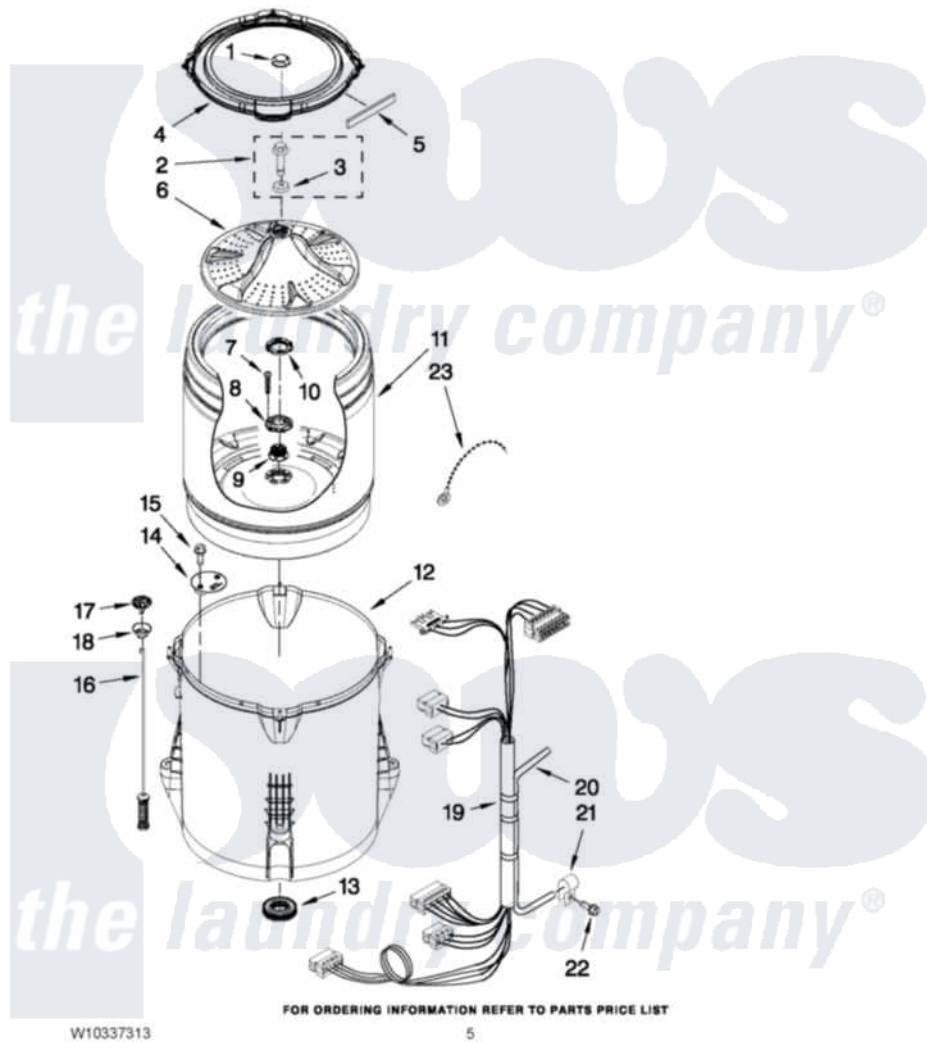

# Maytag MVWX600XL0 03 - BASKET AND TUB PARTS

## BASKET AND TUB PARTS

For Models: MVWX600XW0, MVWX600XL0  
(White) (Silver)

Maytag Residential Maytag MVWX600XL0 Washer Parts Parts Diagram 03 - BASKET AND TUB PARTS  
Click on the part number to view part

Item	Original Part Number	Replaced By	Status	Part Description
1	<a href="#">W10305251</a>			Cap, Impeller
2	<a href="#">W10003790</a>			Screw And Washer
3	<a href="#">3949550</a>			Washer
4	<a href="#">W10215146</a>			Tub Ring
5	<a href="#">W10205824</a>			Absorber, Impact
6	<a href="#">W10215119</a>			Impeller
7	<a href="#">8533953</a>			Screw, 8-16 X 1.000
8	W10291415	<a href="#">W10324651</a>		Hub
9	W10291416	<a href="#">W10324651</a>		Hub
10	W10291417	<a href="#">W10324651</a>		Hub
11	W10238268	<a href="#">W10324650</a>		Basket
12	W10238301	<a href="#">W10324648</a>		Tub-Outer
13	W10006371	<a href="#">W10324647</a>		Seal-Tub
14	<a href="#">W10215093</a>			Filter, Drain Pump
15	<a href="#">8533928</a>			Screw, 8-18 X 3/4
16	W10257085	<a href="#">W10317709</a>		Damper Assembly, Tub Suspension

17	W10215136	<a href="#">W10440729</a>	Suspension
18	W10256551	<a href="#">W10440729</a>	Suspension
19	W10252578	<a href="#">W10297443</a>	Harness, Lower
20	W10312655	<a href="#">353244</a>	Hose, Pressure Switch
21	<a href="#">W10005430</a>		Clamp, Pressure Hose Retainer
22	8533943	<a href="#">W10109200</a>	Screw, Baffle Mounting
23	3347868	<a href="#">W10339879</a>	Tie, Cable