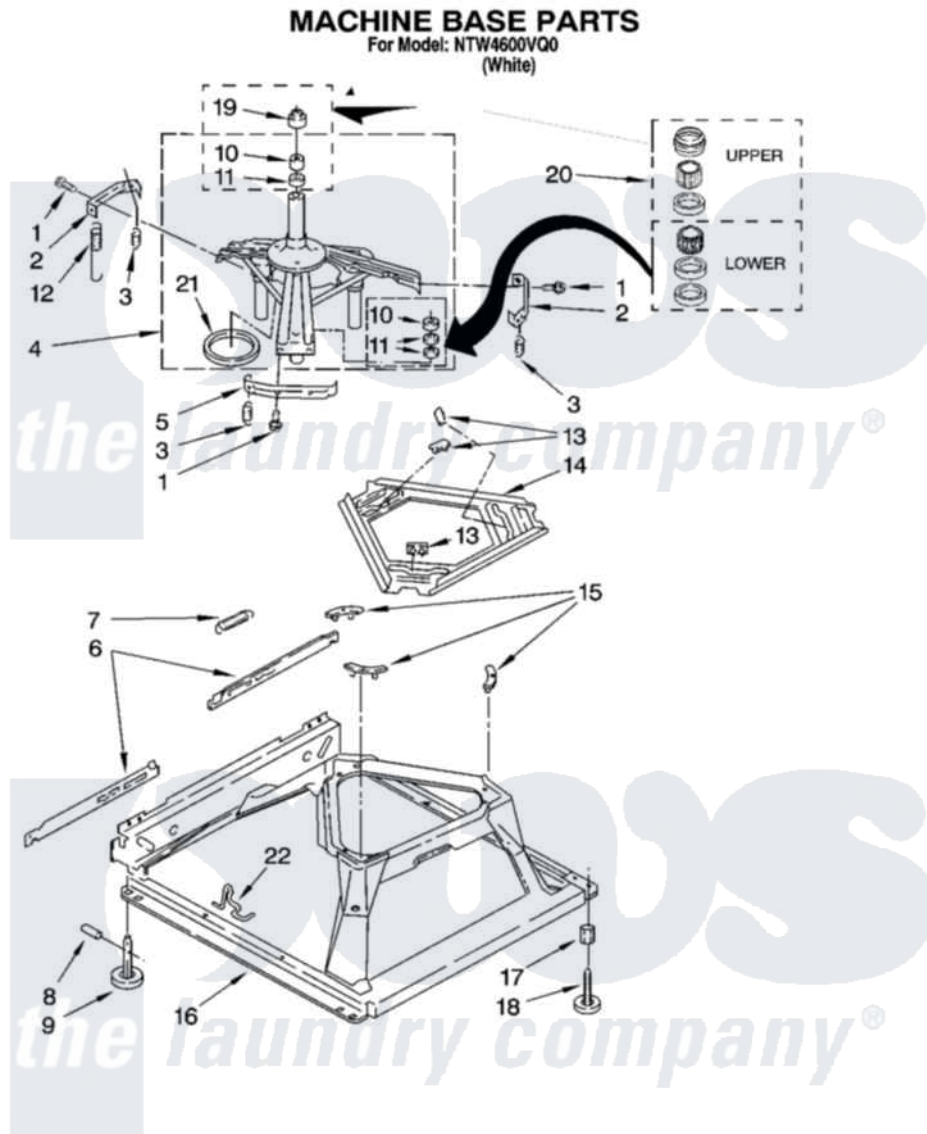

# Maytag NTW4600VQ0 05 - MACHINE BASE PARTS

8

W10210991

Maytag [Residential Maytag NTW4600VQ0 Washer Parts](#) Parts Diagram 05 - MACHINE BASE PARTS  
 Click on the part number to view part

Item	Original Part Number	Replaced By	Status	Part Description
1	<a href="#">3400076</a>			Screw, Bracket Mounting
2	<a href="#">64067</a>			Bracket, Spring Outer
3	<a href="#">63907</a>			Spring, Suspension
4	8575214	<a href="#">280184</a>		Support
5	<a href="#">64065</a>			Bracket, Spring Outer
6	<a href="#">63466</a>			Link, Leveling Mechanism
7	62597	<a href="#">8316845</a>		Spring
8	<a href="#">62837</a>			Pin, Knurled
9	62596	<a href="#">285244</a>		Feet-Leveling
10	<a href="#">8546455</a>			Bearing, Centerpost
11	357409	<a href="#">359449</a>		Seal, Agitator Shaft
12	8534035	<a href="#">285901</a>		Spring
13	62568	<a href="#">285219</a>		Pad
14	<a href="#">3946509</a>			Plate, Suspension
15	3363660	<a href="#">285744</a>		Pad
16	3946512	<a href="#">285771</a>		Base

17	<a href="#">3359452</a>	Nut, Lock
18	<a href="#">W10001130</a>	Foot, Leveling
19	<a href="#">8577376</a>	Seal, Centerpost
20	<a href="#">285203</a>	Centerpost Bearing Kit
21	<a href="#">63134</a>	Ring, Sound Deadening
22	<a href="#">W10145155</a>	Retainer, Suspension Spring