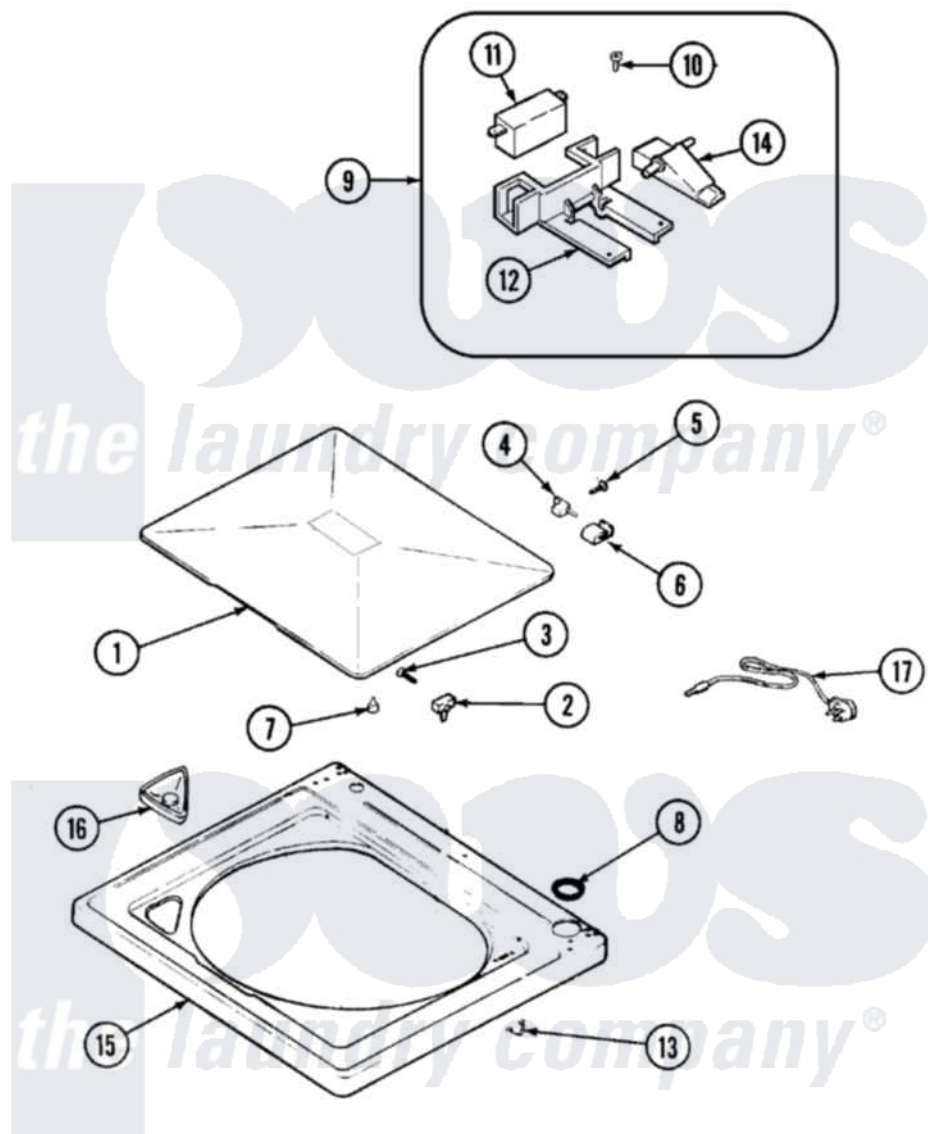

# Maytag PAV1000GGE 04 - TOP

Maytag [Residential Maytag PAV1000GGE Washer Parts](#) Parts Diagram 04 - TOP  
 Click on the part number to view part

Item	Original Part Number	Replaced By	Status	Part Description
1	<a href="#">35-2026</a>			Lid
2	<a href="#">43-0057</a>			Actuator, Door Switch
3	<a href="#">25-7438</a>			Screw
4	<a href="#">35-2045</a>			Pin, Hinge
5	<a href="#">25-7893</a>			Screw
6	<a href="#">35-2044</a>			Hinge, Lid
7	<a href="#">35-0581</a>			Bumper, Door
8	<a href="#">35-2063</a>			Bushing, Insulator
9	21001137	<a href="#">12001187</a>		Kit, Lid Switch Assembly
10	21001136	<a href="#">3400872</a>		Screw, 8-18 X 3/8
11	21001148	<a href="#">12001187</a>		Kit, Lid Switch Assembly
12	<a href="#">21001135</a>			Housing, Lid Switch
13	<a href="#">25-7878</a>			Clip
14	<a href="#">21001134</a>			Lever, Lid Switch
15	<a href="#">35-2739</a>			Top, Cabinet
16	<a href="#">21001167</a>			Dispenser, Bleach