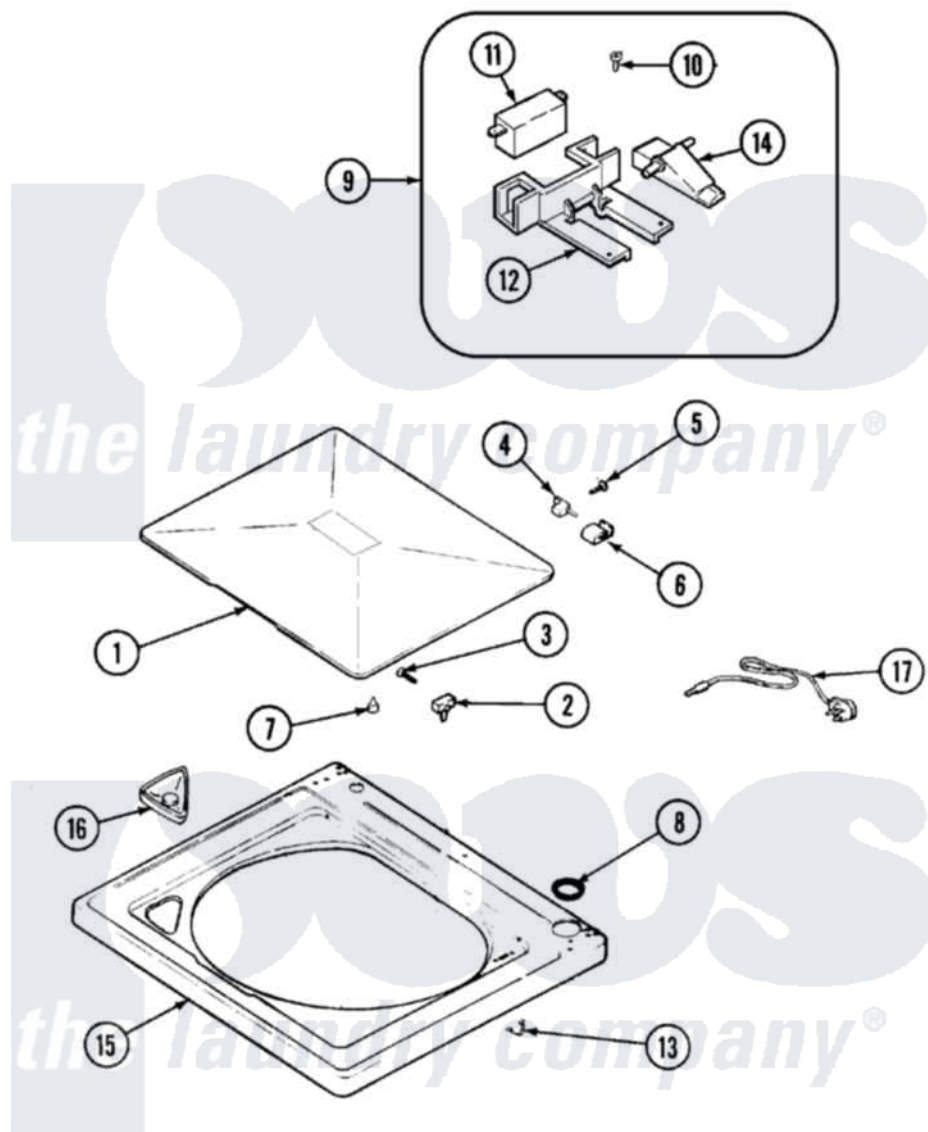

# Maytag PAV2000AAW 04 - TOP

Maytag [Residential Maytag PAV2000AAW Washer Parts](#) Parts Diagram 04 - TOP  
 Click on the part number to view part

Item	Original Part Number	Replaced By	Status	Part Description
1	<a href="#">35-2026</a>			Lid
2	<a href="#">43-0057</a>			Actuator, Door Switch
3	<a href="#">25-7438</a>			Screw
4	<a href="#">35-2045</a>			Pin, Hinge
5	<a href="#">25-7893</a>			Screw
6	<a href="#">35-2044</a>			Hinge, Lid
7	<a href="#">35-0581</a>			Bumper, Door
8	<a href="#">35-2063</a>			Bushing, Insulator
9	21001137	<a href="#">12001187</a>		Kit, Lid Switch Assembly
10	21001136	<a href="#">3400872</a>		Screw, 8-18 X 3/8
11	21001148	<a href="#">12001187</a>		Kit, Lid Switch Assembly
12	<a href="#">21001135</a>			Housing, Lid Switch
13	<a href="#">25-7878</a>			Clip
14	<a href="#">21001134</a>			Lever, Lid Switch
15	<a href="#">35-2739</a>			Top, Cabinet
16	<a href="#">21001167</a>			Dispenser, Bleach