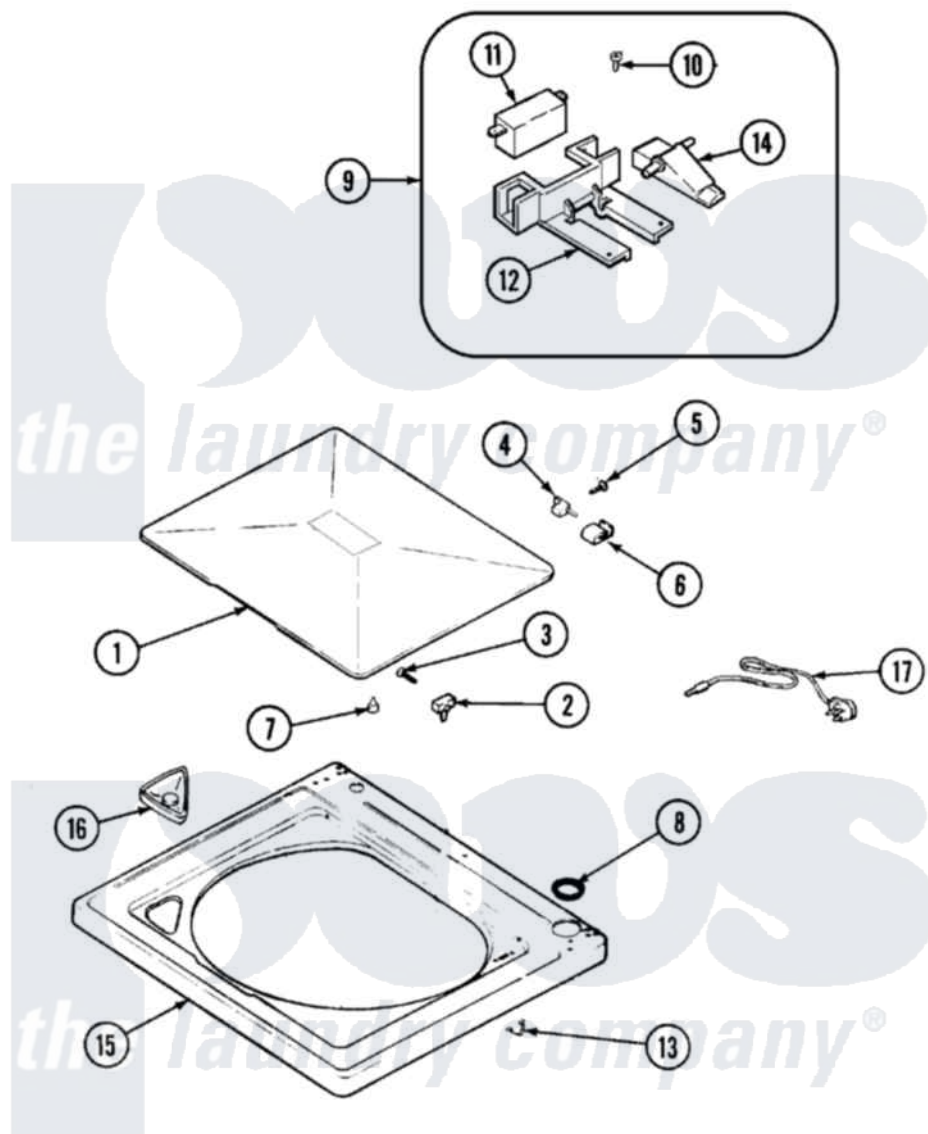

# Maytag PAV2300AWW 06 - TOP

Maytag [Residential Maytag PAV2300AWW Washer Parts](#) Parts Diagram 06 - TOP  
 Click on the part number to view part

Item	Original Part Number	Replaced By	Status	Part Description
1	<a href="#">35-2026</a>			Lid
2	<a href="#">43-0057</a>			Actuator, Door Switch
3	<a href="#">25-7438</a>			Screw
4	<a href="#">35-2045</a>			Pin, Hinge
5	<a href="#">25-7893</a>			Screw
6	<a href="#">35-2044</a>			Hinge, Lid
7	<a href="#">35-0581</a>			Bumper, Door
8	<a href="#">35-2063</a>			Bushing, Insulator
9	21001137	<a href="#">12001187</a>		Kit, Lid Switch Assembly
10	21001136	<a href="#">3400872</a>		Screw, 8-18 X 3/8
11	21001148	<a href="#">12001187</a>		Kit, Lid Switch Assembly
12	<a href="#">21001135</a>			Housing, Lid Switch
13	<a href="#">25-7878</a>			Clip
14	<a href="#">21001134</a>			Lever, Lid Switch
15	<a href="#">21001602</a>			Top, Cabinet
16	<a href="#">21001597</a>			Dispenser, Bleach