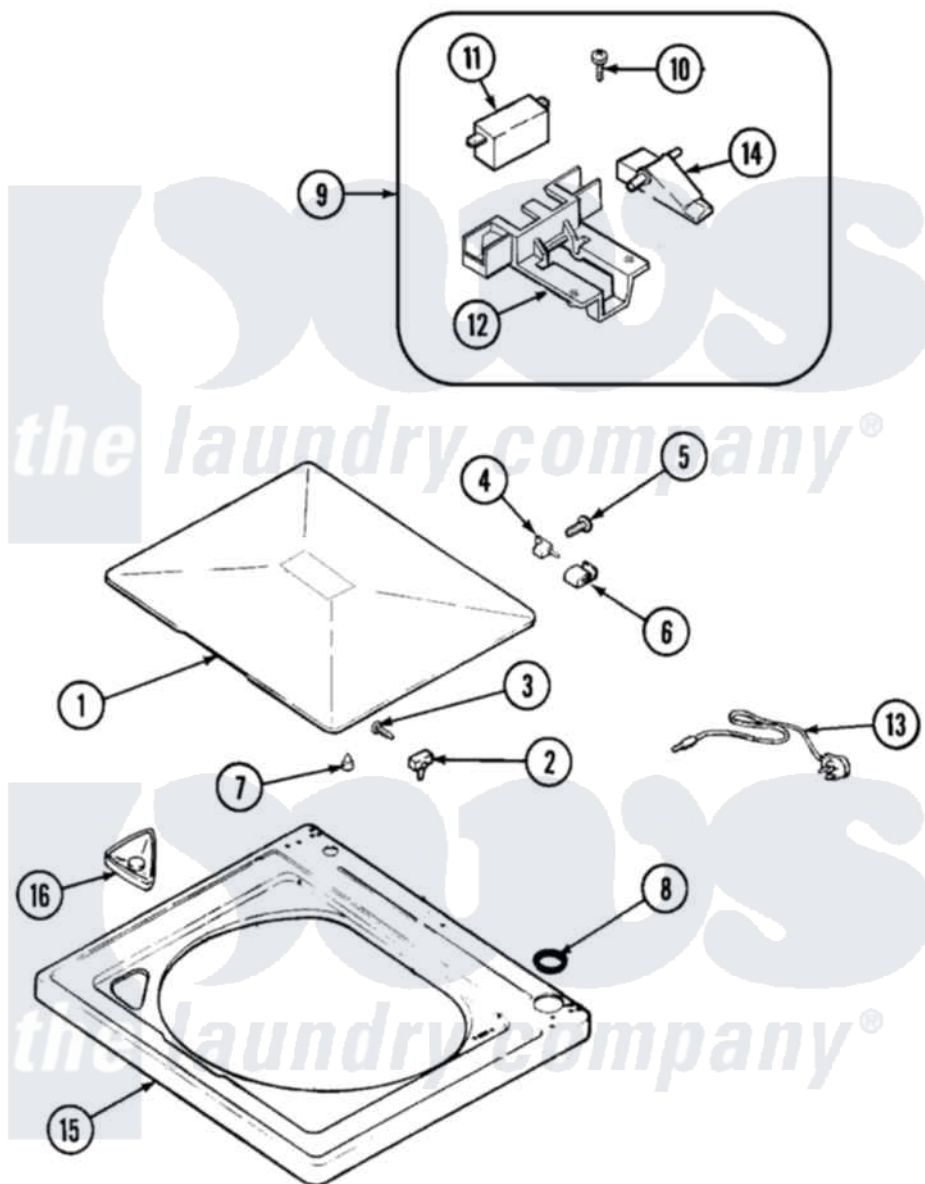

# Maytag PAV5057AWW 05 - TOP

Maytag [Residential Maytag PAV5057AWW Washer Parts](#) Parts Diagram 05 - TOP  
 Click on the part number to view part

Item	Original Part Number	Replaced By	Status	Part Description
1	<a href="#">35-2026</a>			Lid
2	<a href="#">43-0057</a>			Actuator, Door Switch
3	<a href="#">25-7438</a>			Screw
4	<a href="#">35-2045</a>			Pin, Hinge
5	<a href="#">25-7893</a>			Screw
6	<a href="#">35-2044</a>			Hinge, Lid
7	<a href="#">35-0581</a>			Bumper, Door
8	<a href="#">35-2063</a>			Bushing, Insulator
9	21001137	<a href="#">12001187</a>		Kit, Lid Switch Assembly
10	21001136	<a href="#">3400872</a>		Screw, 8-18 X 3/8
11	21001148	<a href="#">12001187</a>		Kit, Lid Switch Assembly
12	<a href="#">21001135</a>			Housing, Lid Switch
13	<a href="#">21001592</a>			Cord, Power
14	<a href="#">21001134</a>			Lever, Lid Switch
15	<a href="#">21001602</a>			Top, Cabinet
16	<a href="#">21001597</a>			Dispenser, Bleach