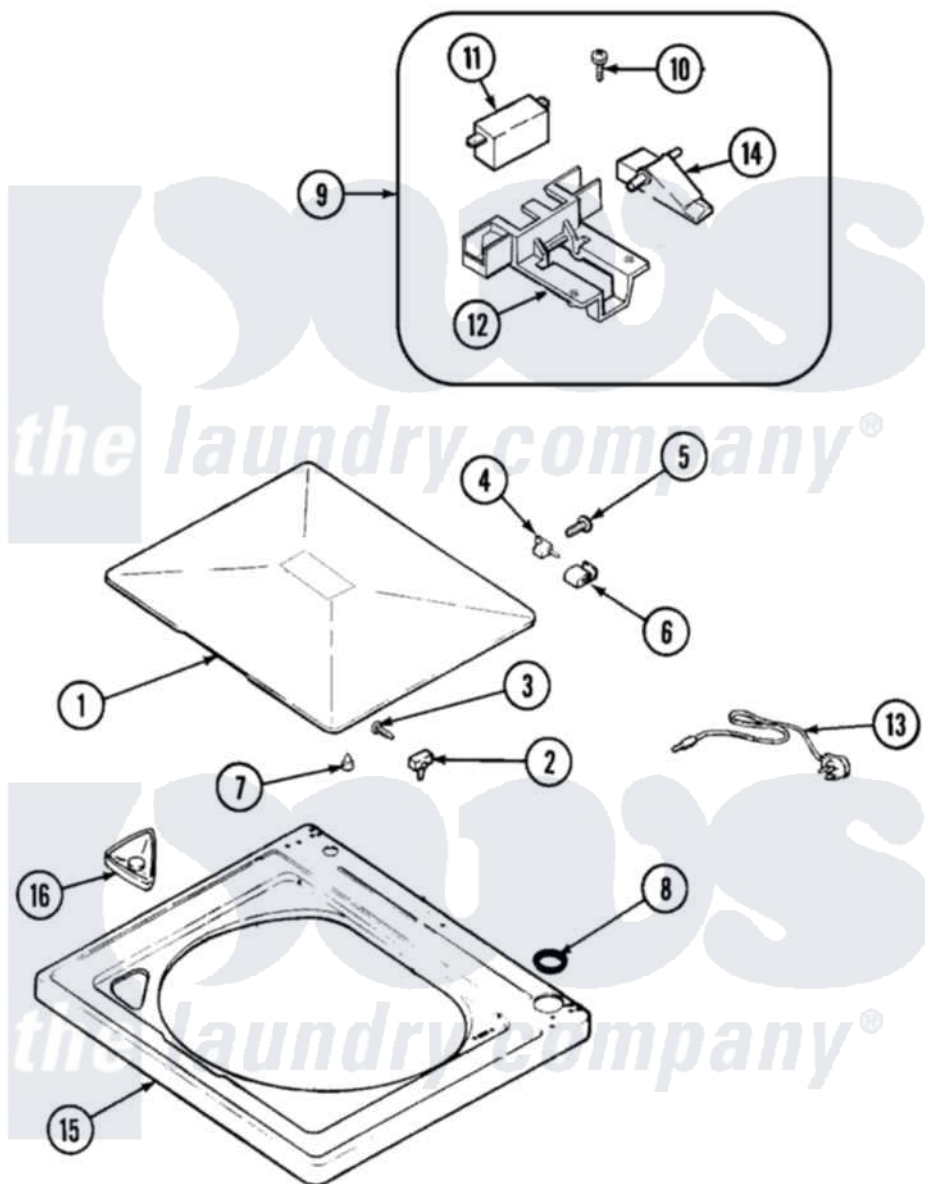

# Maytag PAV5157AWW 07 - TOP

Maytag [Residential Maytag PAV5157AWW Washer Parts](#) Parts Diagram 07 - TOP  
 Click on the part number to view part

Item	Original Part Number	Replaced By	Status	Part Description
1	<a href="#">35-2026</a>			Lid
2	<a href="#">43-0057</a>			Actuator, Door Switch
3	<a href="#">25-7438</a>			Screw
4	<a href="#">35-2045</a>			Pin, Hinge
5	<a href="#">25-7893</a>			Screw
6	<a href="#">35-2044</a>			Hinge, Lid
7	<a href="#">35-0581</a>			Bumper, Door
8	<a href="#">35-2063</a>			Bushing, Insulator
9	21001137	<a href="#">12001187</a>		Kit, Lid Switch Assembly
10	21001136	<a href="#">3400872</a>		Screw, 8-18 X 3/8
11	21001148	<a href="#">12001187</a>		Kit, Lid Switch Assembly
12	<a href="#">21001135</a>			Housing, Lid Switch
13	<a href="#">21001592</a>			Cord, Power
14	<a href="#">21001134</a>			Lever, Lid Switch
15	<a href="#">21001602</a>			Top, Cabinet
16	<a href="#">21001597</a>			Dispenser, Bleach