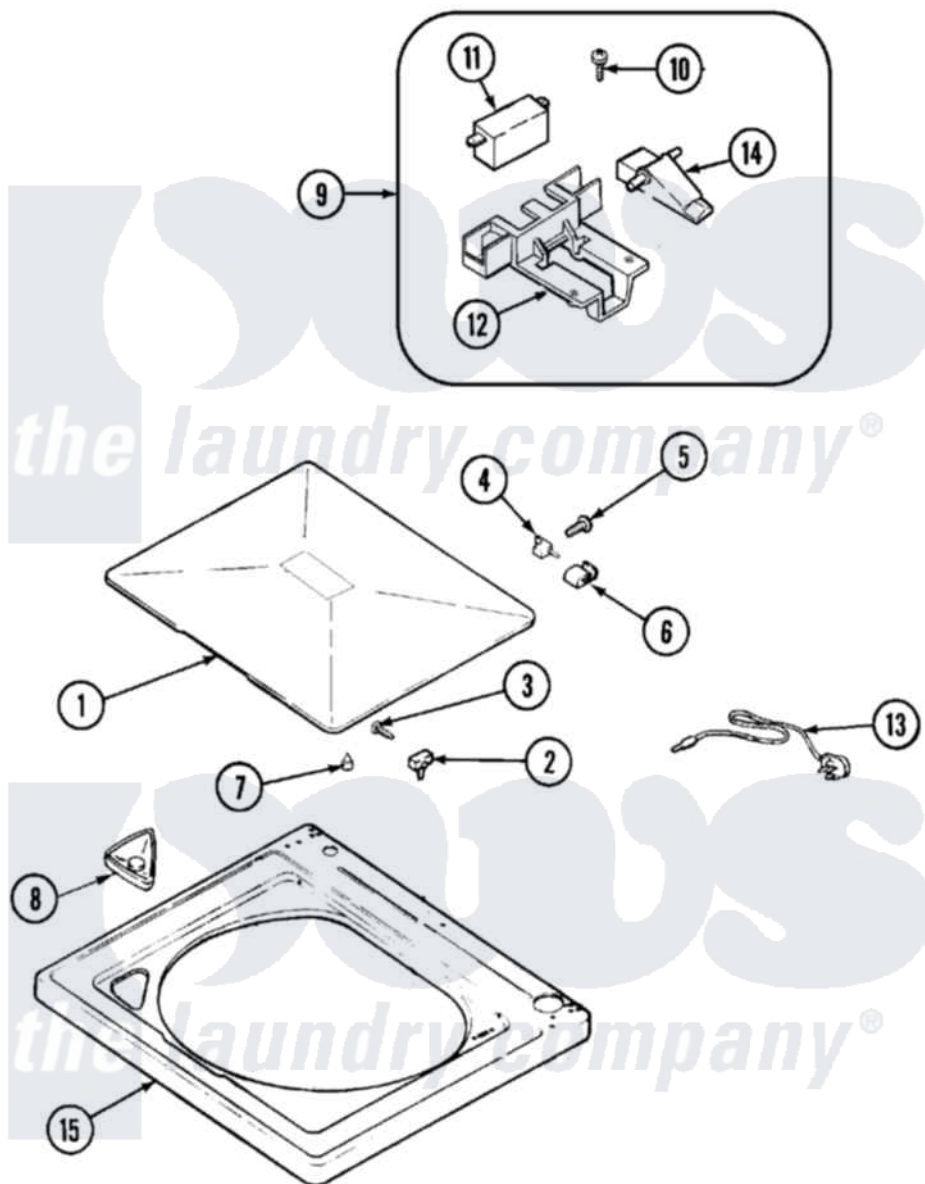

# Maytag PAVT244AWW 05 - TOP

Maytag [Residential Maytag PAVT244AWW Washer Parts](#) Parts Diagram 05 - TOP  
 Click on the part number to view part

Item	Original Part Number	Replaced By	Status	Part Description
1	<a href="#">35-2026</a>			Lid
2	<a href="#">43-0057</a>			Actuator, Door Switch
3	<a href="#">25-7438</a>			Screw
4	<a href="#">35-2045</a>			Pin, Hinge
5	<a href="#">25-7893</a>			Screw
6	<a href="#">35-2044</a>			Hinge, Lid
7	<a href="#">35-0581</a>			Bumper, Door
8	<a href="#">21001597</a>			Dispenser, Bleach
9	21001137	<a href="#">12001187</a>		Kit, Lid Switch Assembly
10	21001136	<a href="#">3400872</a>		Screw, 8-18 X 3/8
11	21001148	<a href="#">12001187</a>		Kit, Lid Switch Assembly
12	<a href="#">21001135</a>			Housing, Lid Switch
13	<a href="#">21001592</a>			Cord, Power
14	<a href="#">21001134</a>			Lever, Lid Switch
15	<a href="#">21001602</a>			Top, Cabinet