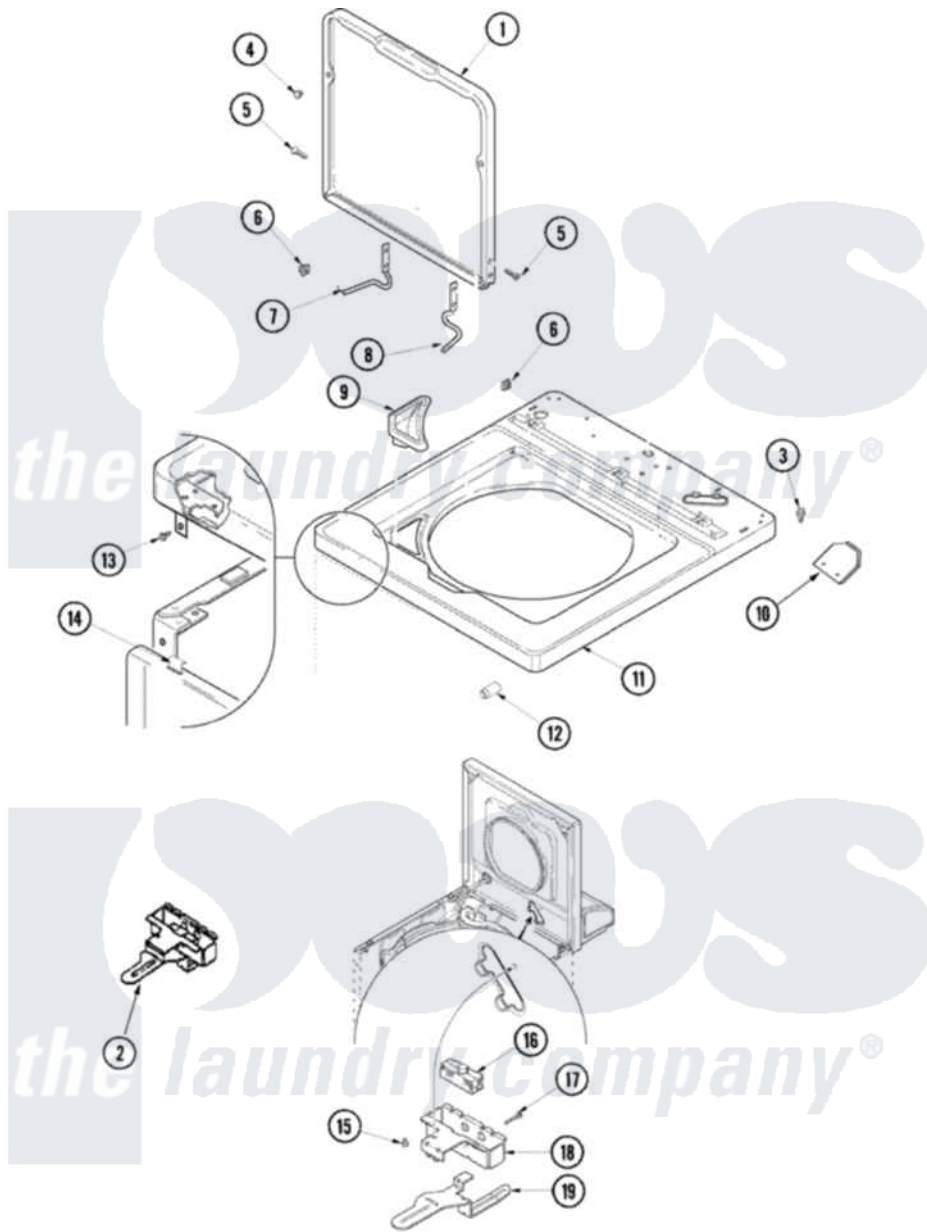

# Maytag SAV505DAWQ 06 - TOP AND DOOR SWITCH

Maytag [Residential Maytag SAV505DAWQ Washer Parts](#) Parts Diagram 06 - TOP AND DOOR SWITCH  
 Click on the part number to view part

Item	Original Part Number	Replaced By	Status	Part Description
1	<a href="#">27001083</a>			Lid
2	40034901	<a href="#">40034901P</a>		Assembly- Lid
3	501086	<a href="#">90767</a>		Screw, 8A X 3/8 HeX Washer Head Tapping
4	<a href="#">40038001</a>			Bumper
5	40039201	<a href="#">W10119828</a>		Screw, Lid Hinge Mounting
6	<a href="#">40008201</a>			Bushing, Hinge
7	<a href="#">40094002</a>			Hinge, Lid Left Stop
8	<a href="#">40094101</a>			Hinge, Lid Right Pass
9	<a href="#">40093901</a>			Dispenser, Bleach
10	<a href="#">40063901</a>			Clip, Hold Down
11	27001045	<a href="#">27001183</a>		Top
12	<a href="#">40102101</a>			Cap, Hinge
13	503661	<a href="#">27001200</a>		Screw
14	56080	<a href="#">22001650</a>		Fastener, Spring
15	501086	<a href="#">90767</a>		Screw, 8A X 3/8 HeX Washer Head Tapping

16	40035001	<a href="#">27001095</a>	Switch, Lid
17	<a href="#">40040701</a>		Screw, Tapping No.6b-20
18	<a href="#">40009801</a>		Holder, Lid Switch
19	<a href="#">40009701</a>		Arm, Lid Switch