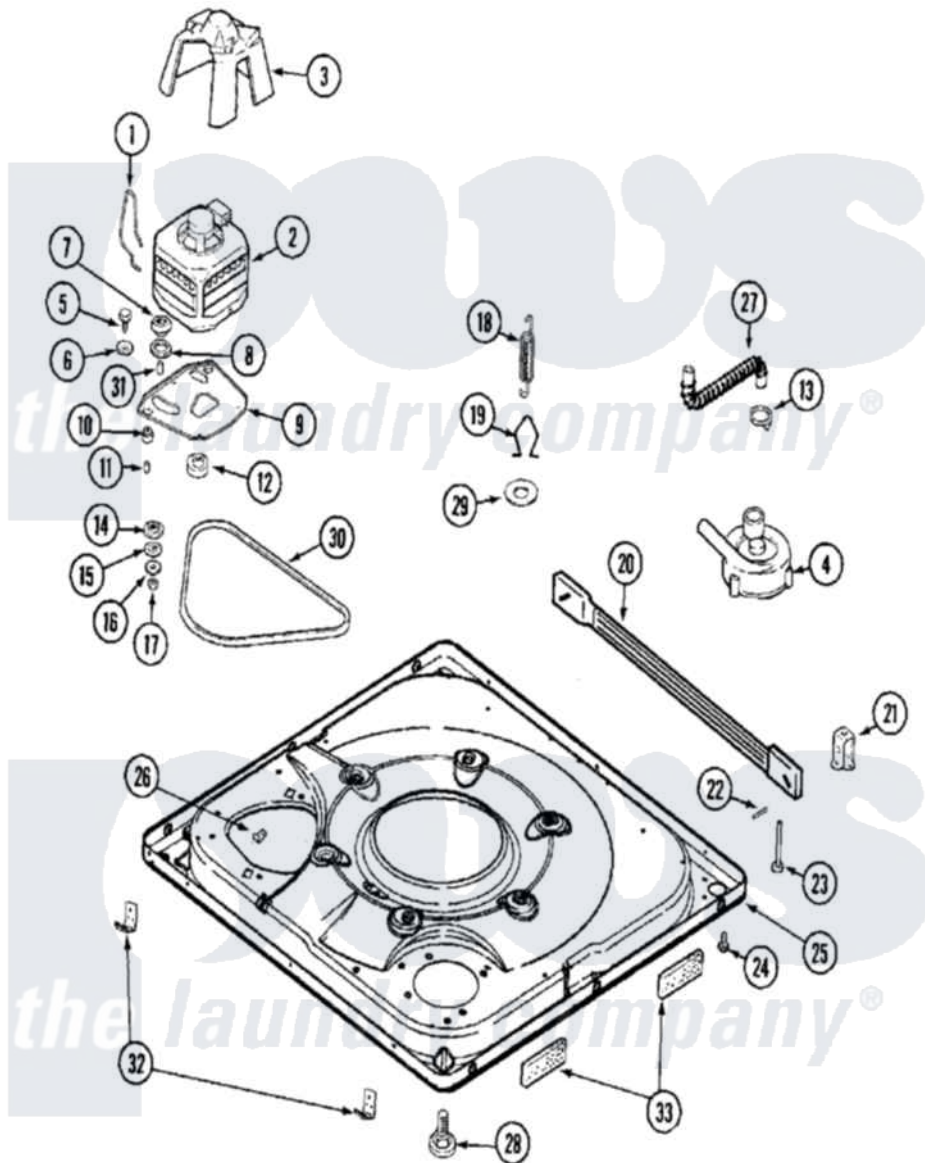

# Maytag XAV13PRBWW 05 - BASE

Maytag [Residential Maytag XAV13PRBWW Washer Parts](#) Parts Diagram 05 - BASE  
 Click on the part number to view part

Item	Original Part Number	Replaced By	Status	Part Description
001	21001110	<a href="#">22004376</a>		Spring, Motor Pivot
002	21001516	<a href="#">21001950</a>		MoTor, 2SP 1/2hp 120V/60Hz Hi-Tor
003	<a href="#">22002721</a>			Shield, Motor
004	35-2099	<a href="#">35-6465</a>		Pump Assem
005	25-7833	<a href="#">21001977</a>		Screw
006	<a href="#">25-7834</a>			Washer, Motor/Base Screw
007	<a href="#">33-9946</a>			Isolator, Motor
008	<a href="#">35-3570</a>			Washer, Motor Pivot
009	21001111	<a href="#">21001783</a>		Plate And Screw Assembly
"	<a href="#">35-2065</a>			Pad, Motor Plate
010	<a href="#">21001486</a>			Foot Slide, Isolator
"	<a href="#">35-3646</a>			Isolator, Motor Plate
011	<a href="#">25-7831</a>			Spacer, Mounting
012	21001506	<a href="#">21001950</a>		MoTor, 2SP 1/2hp 120V/60Hz Hi-Tor
013	25-6068	<a href="#">285655</a>		Clamp, Hose

014	<a href="#">35-3571</a>		Slide, Motor Pivot
015	<a href="#">33-9967</a>		Washer, Motor Isolator
016	<a href="#">25-7047</a>		Washer, Flat
017	25-7325	<a href="#">Y707702</a>	Locknut
018	<a href="#">21001165</a>		Spring, Suspension
019	<a href="#">21001166</a>		Hook, Suspension Spring
020	35-2049	<a href="#">21001881</a>	Bar, Stabilizer
"	<a href="#">35-2052</a>		Pin, Stabilizer
021	<a href="#">35-2046</a>		Bracket, Stabilizer
022	NLA	Not Available	GUIDE, STABILIZER BAR
023	35-3020	<a href="#">22004469</a>	Leg And Foot Self Stabalizing
024	Y31001041	<a href="#">308685</a>	Side Trim )
025	<a href="#">22002841</a>		Base
026	<a href="#">25-7845</a>		Speednut, Motor
027	35-3584	<a href="#">21001915</a>	Hose, Tub To Pump
028	35-3507	<a href="#">25001119</a>	Foot And Pad Assembly
029	<a href="#">Y25-7951</a>		Washer, Suspension Hook
030	22002709	<a href="#">22003483</a>	Belt, Drive
031	<a href="#">25-7830</a>		Spacer
032	<a href="#">33002004</a>		Clip, Fastener