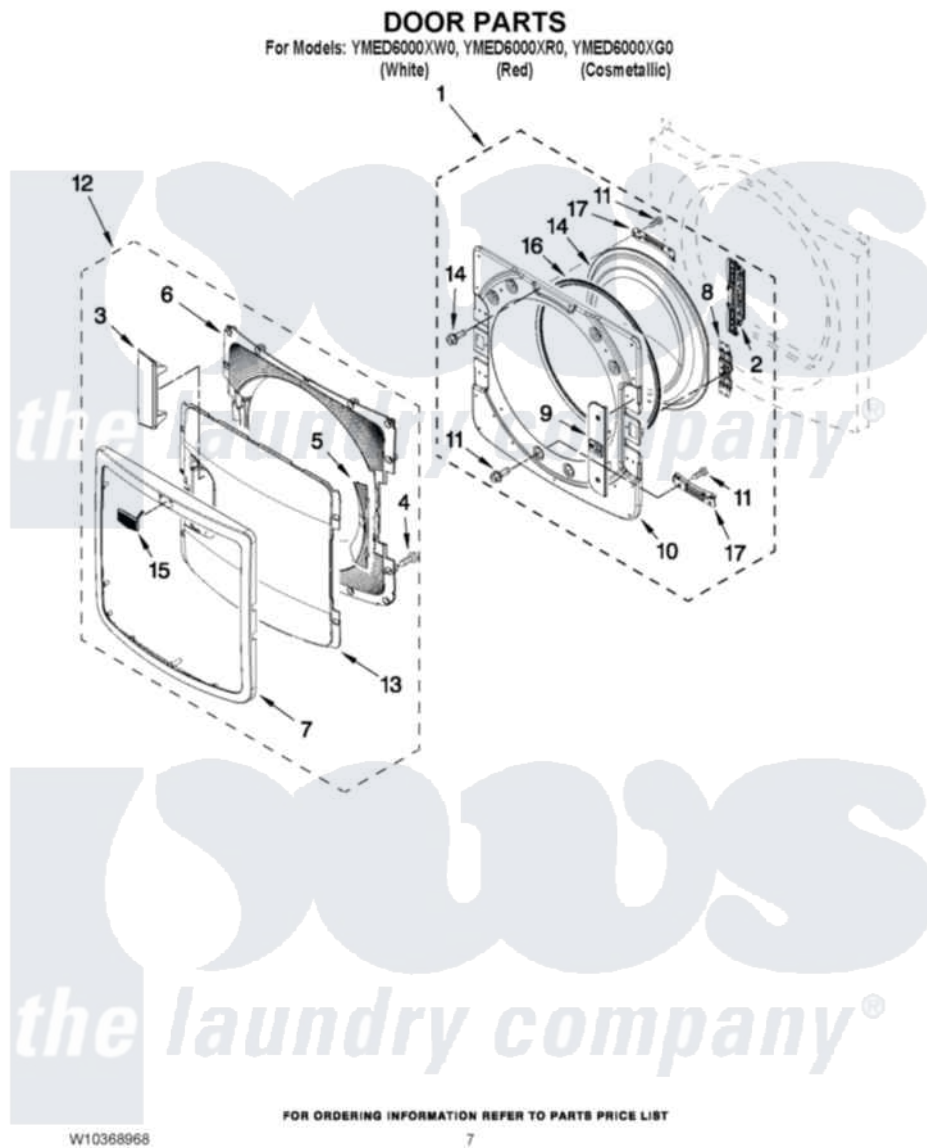

# Maytag YMED6000XR0 04 - DOOR PARTS

Maytag [Residential Maytag YMED6000XR0 Dryer Parts](#) Parts Diagram 04 - DOOR PARTS  
Click on the part number to view part

Item	Original Part Number	Replaced By	Status	Part Description
1	<a href="#">W10272387</a>			Door Assembly Inner
2	<a href="#">W10208414</a>			Door Hinge Assembly
3	<a href="#">W10272398</a>			Door Handle
4	<a href="#">9742177</a>			Screw, 8-18 X .625
5	<a href="#">W10272400</a>			Door Plug
6	<a href="#">W10272392</a>			Door-Intermediate
7	<a href="#">W10272390</a>			Trim Door
8	<a href="#">W10208254</a>			Door Inner Screw, 10-32 X 1/2
9	<a href="#">W10272404</a>			Cover, Door Catch
10	<a href="#">W10285652</a>			Inner Door
11	<a href="#">W10288126</a>			Screw, 10-32 X 1/2
12	<a href="#">W10272389</a>			Door, Outer Assembly
13	<a href="#">W10272391</a>			Screen, Outer Door
14	<a href="#">W10208417</a>			Window Inner Door
15	<a href="#">W10316087</a>			Badge Assembly
16	<a href="#">W10208417</a>			Window Inner Door