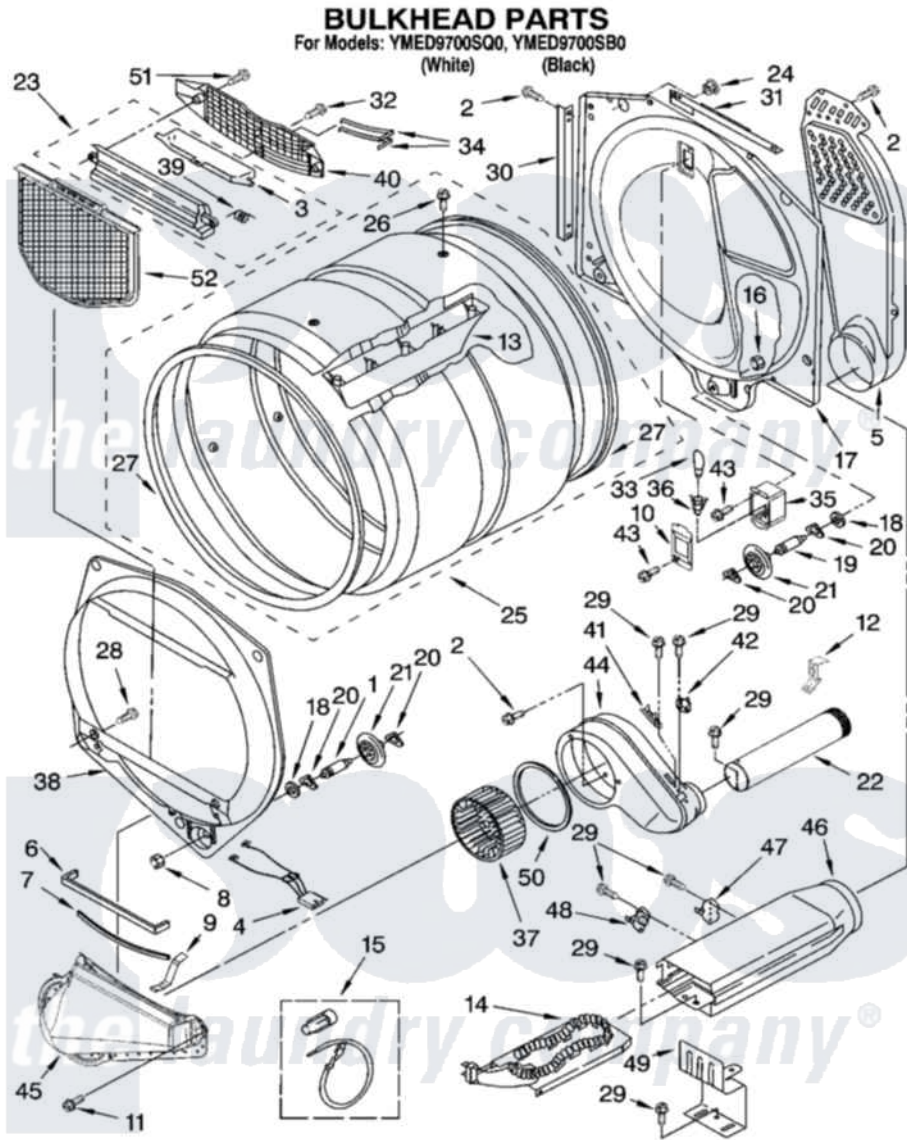

# Maytag YMED9700SQ0 03 - BULKHEAD PARTS

W10112562

5

Maytag [Residential Maytag YMED9700SQ0 Dryer Parts](#) Parts Diagram 03 - BULKHEAD PARTS

[Click on the part number to view part](#)

Item	Original Part Number	Replaced By	Status	Part Description
1	8575324	<a href="#">W10359271</a>		Shaft, Drum Roller Threads
2	3390647	<a href="#">488729</a>		Screw
3	3394984	<a href="#">8563758</a>		Door, Lint Screen
4	<a href="#">3406653</a>			Harness, Sensor
5	697354	<a href="#">3387911</a>		Duct-Air
6	<a href="#">697813</a>			Seal, Outlet Housing
7	697814	<a href="#">697813</a>		Seal, Outlet Housing
8	3934666	<a href="#">W10080210</a>		Nut, 3/8 X 16
9	<a href="#">8066208</a>			Clip-Exhaust
10	3402841	<a href="#">8532165</a>		Lens, Drum Light
11	<a href="#">489463</a>			Screw, 8-18 X 1/16
12	<a href="#">8572105</a>			Retainer, Toe Panel
13	<a href="#">W10113136</a>			Baffle, Drum
14	<a href="#">3387747</a>			Element, Heater
15	<a href="#">279457</a>			Wire Kit, Terminal
16	W10001120	<a href="#">W10080190</a>		Nut, 3/8-16