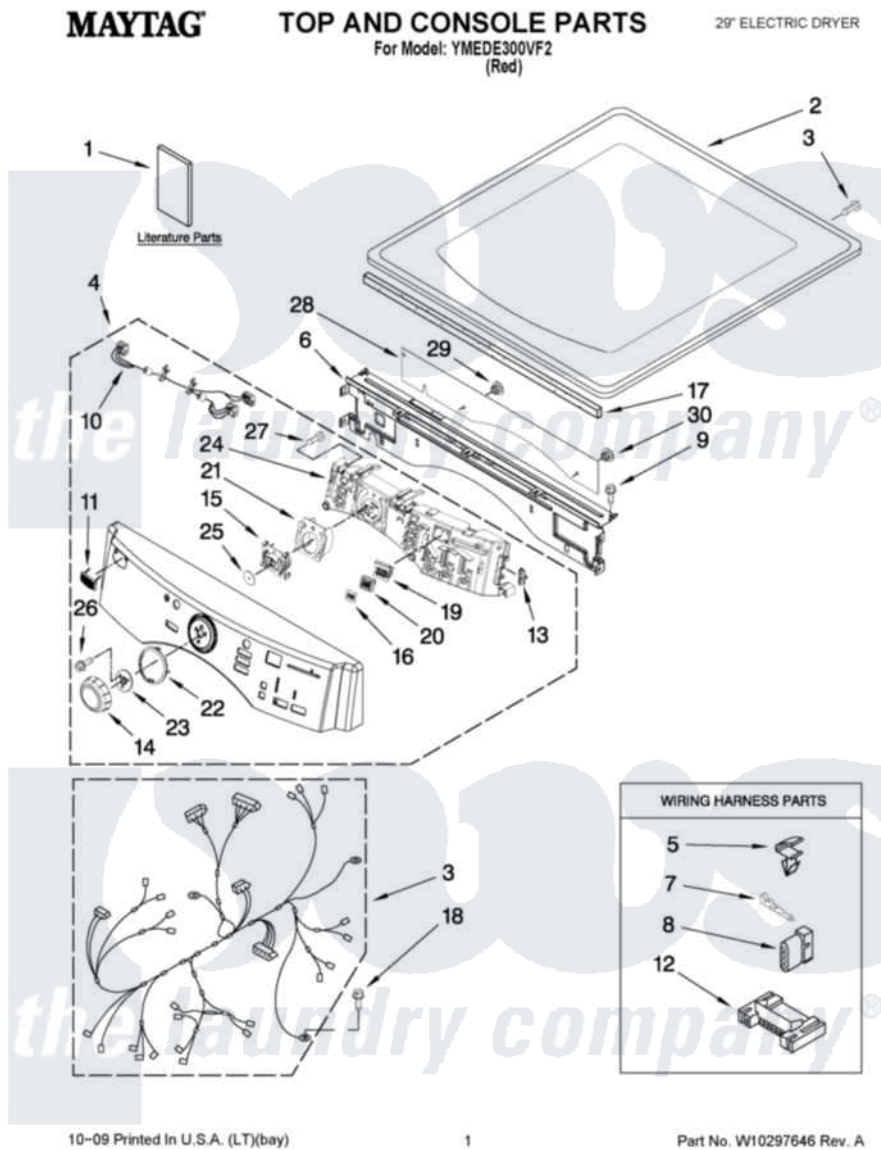

# Maytag YMEDE300VF2 01 - TOP AND CONSOLE PARTS

Maytag Residential Maytag YMEDE300VF2 Dryer Parts Parts Diagram 01 - TOP AND CONSOLE PARTS  
Click on the part number to view part

Item	Original Part Number	Replaced By	Status	Part Description
1	W10239302		Not Available	USE & CARE GUIDE
"	W10258377		Not Available	TECH SHEET
"	W10255469		Not Available	INSTALLATION INSTRUCTIONS
2	<a href="#">W10193964</a>			Top
3	<a href="#">W10111064</a>			Harness, Main
4	<a href="#">W10292612</a>			Panel, Console
5	<a href="#">3394427</a>			Clip-Harness
6	<a href="#">W10215656</a>			Bracket, Console
7	<a href="#">94614</a>			Terminal
8	<a href="#">3936144</a>			Do-It-Yourself Repair Manuals
9	3390647	<a href="#">488729</a>		Screw
10	<a href="#">W10242907</a>			Harness, Communication
11	<a href="#">W10177245</a>			Medallion
12	<a href="#">3395683</a>			Receptacle, Multi-Terminal
13	<a href="#">W10214555</a>			Plug-Connector Frame
14	<a href="#">W10164576</a>			Knob, Assembly

15	<a href="#">W10170293</a>		Guide, Light Cycle Internal
16	<a href="#">W10171504</a>		Foil-Display
17	<a href="#">W10112267</a>		Foam-Seal Control Bracket
18	<a href="#">693995</a>		Screw, Hex Head
19	<a href="#">W10171502</a>		Fram-Light
20	<a href="#">W10164578</a>		Guide, Light
21	<a href="#">W10170295</a>		Frame-Light Guide
22	<a href="#">W10164567</a>		Cycle, Light Guide
23	<a href="#">W10172298</a>		Bushing, Knob
24	<a href="#">W10283492</a>		Techbox Assembly
25	<a href="#">8572039</a>		Seal, User Interface
26	8540513	<a href="#">8182214</a>	Screw
27	8540282	<a href="#">8181661</a>	Screw, Actuator
28	<a href="#">W10215674</a>		Shield, Console Bracket
29	<a href="#">W10216201</a>		Plug-Hole, 1/4"
30	<a href="#">W10216202</a>		Plug-Hole, 5/16"