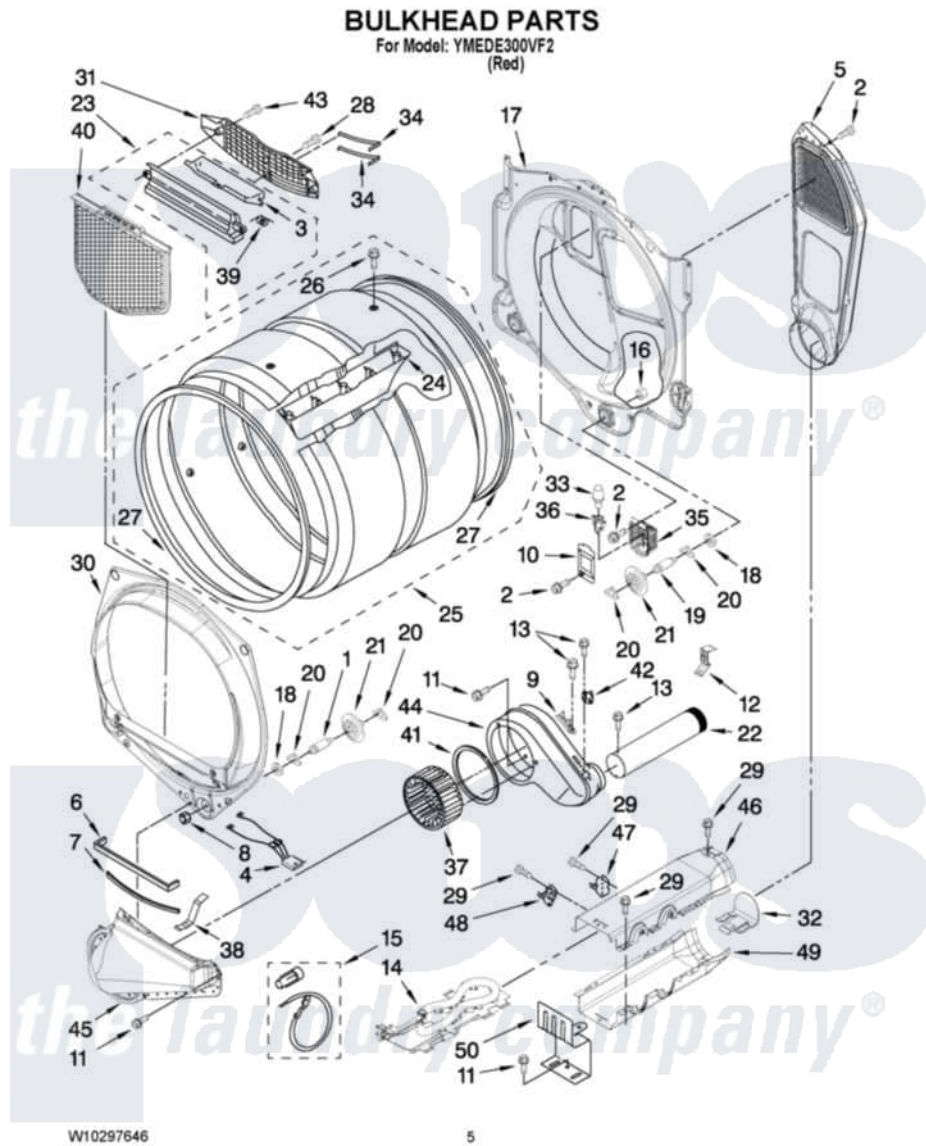

# Maytag YMEDE300VF2 03 - BULKHEAD PARTS

Maytag [Residential Maytag YMEDE300VF2 Dryer Parts](#) Parts Diagram 03 - BULKHEAD PARTS  
Click on the part number to view part

Item	Original Part Number	Replaced By	Status	Part Description
1	8575324	<a href="#">W10359271</a>		Shaft, Drum Roller Threads
2	3390647	<a href="#">488729</a>		Screw
3	<a href="#">W10153413</a>			Door, Lint Screen
4	<a href="#">3406653</a>			Harness, Sensor
5	697354	<a href="#">3387911</a>		Duct-Air
6	<a href="#">697813</a>			Seal, Outlet Housing
7	697814	<a href="#">697813</a>		Seal, Outlet Housing
8	3934666	<a href="#">W10080210</a>		Nut, 3/8 X 16
9	<a href="#">3392519</a>			Thermal Limiter
10	3402841	<a href="#">8532165</a>		Lens, Drum Light
11	<a href="#">489463</a>			Screw, 8-18 X 1/16
12	<a href="#">8572105</a>			Retainer, Toe Panel
13	8533971	<a href="#">90767</a>		Screw, 8A X 3/8 HeX Washer Head Tapping
14	<a href="#">8544771</a>			Heater Element
15	<a href="#">279457</a>			Wire Kit, Terminal
16	W10001120	<a href="#">W10080190</a>		Nut, 3/8-16