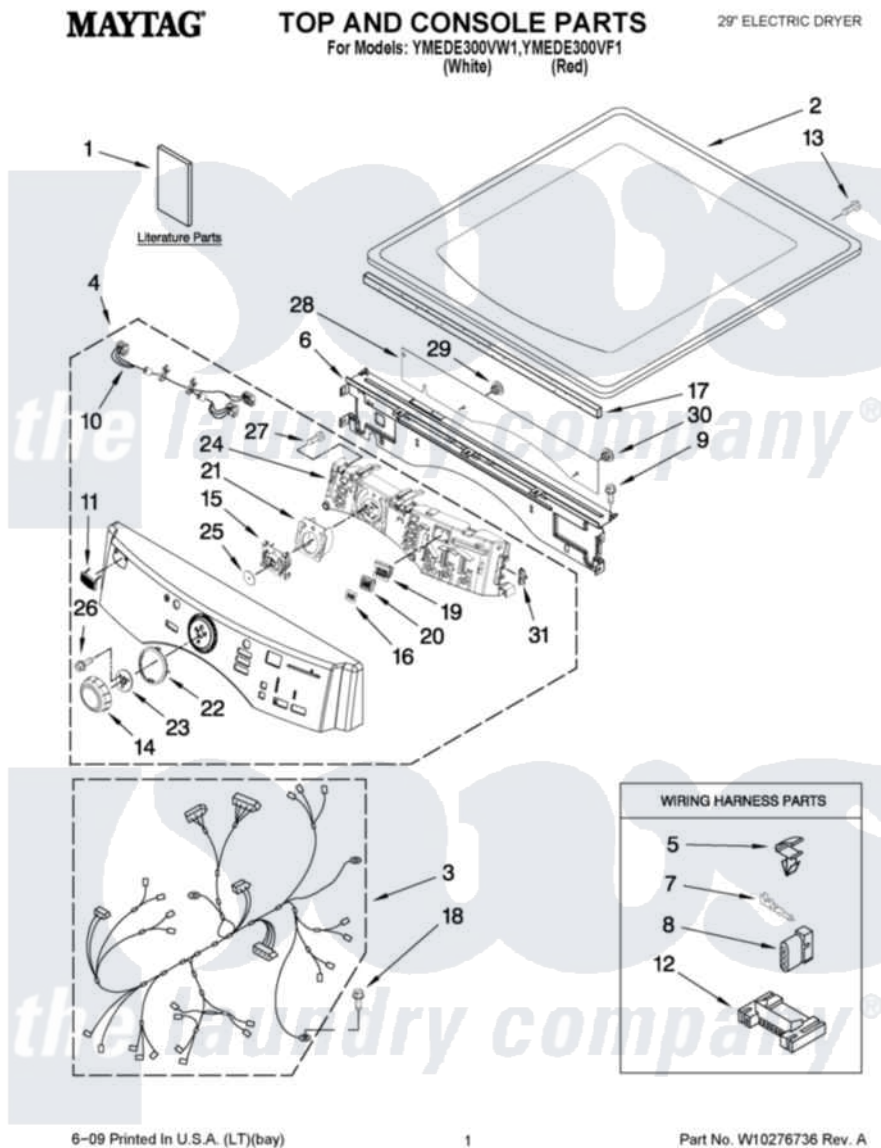

# Maytag YMEDE300VW1 01 - TOP AND CONSOLE PARTS

Maytag Residential Maytag YMEDE300VW1 Dryer Parts Parts Diagram 01 - TOP AND CONSOLE PARTS  
Click on the part number to view part

Item	Original Part Number	Replaced By	Status	Part Description
1	W10239302		Not Available	USE & CARE GUIDE
"	W10258377		Not Available	TECH SHEET
"	W10255469		Not Available	INSTALLATION INSTRUCTIONS
2	3980634	<a href="#">W10117263</a>		Top
"	<a href="#">W10193964</a>			Top
3	<a href="#">W10111064</a>			Harness, Main
4	<a href="#">W10246748</a>			Console Assembly
"	W10246749	<a href="#">W10292612</a>		Panel, Console
5	<a href="#">3394427</a>			Clip-Harness
6	<a href="#">W10215656</a>			Bracket, Console
7	<a href="#">94614</a>			Terminal
8	<a href="#">3936144</a>			Do-It-Yourself Repair Manuals
9	3390647	<a href="#">488729</a>		Screw
10	<a href="#">W10242907</a>			Harness, Communication
11	<a href="#">W10177245</a>			Medallion
12	<a href="#">3395683</a>			Receptacle, Multi-Terminal

13	98139	<a href="#">303776</a>	Screw
14	<a href="#">W10164576</a>		Knob, Assembly
15	<a href="#">W10170293</a>		Guide, Light Cycle Internal
16	<a href="#">W10171504</a>		Foil-Display
17	<a href="#">W10112267</a>		Foam-Seal Control Bracket
18	<a href="#">693995</a>		Screw, Hex Head
19	<a href="#">W10171502</a>		Fram-Light
20	<a href="#">W10164578</a>		Guide, Light
21	<a href="#">W10170295</a>		Frame-Light Guide
22	<a href="#">W10164567</a>		Cycle, Light Guide
23	<a href="#">W10172298</a>		Bushing, Knob
24	W10246786	<a href="#">W10283492</a>	Techbox Assembly
25	<a href="#">8572039</a>		Seal, User Interface
26	8540513	<a href="#">8182214</a>	Screw
27	8540282	<a href="#">8181661</a>	Screw, Actuator
28	<a href="#">W10215674</a>		Shield, Console Bracket
29	<a href="#">W10216201</a>		Plug-Hole, 1/4"
30	<a href="#">W10216202</a>		Plug-Hole, 5/16"
31	<a href="#">W10214555</a>		Plug-Connector Frame