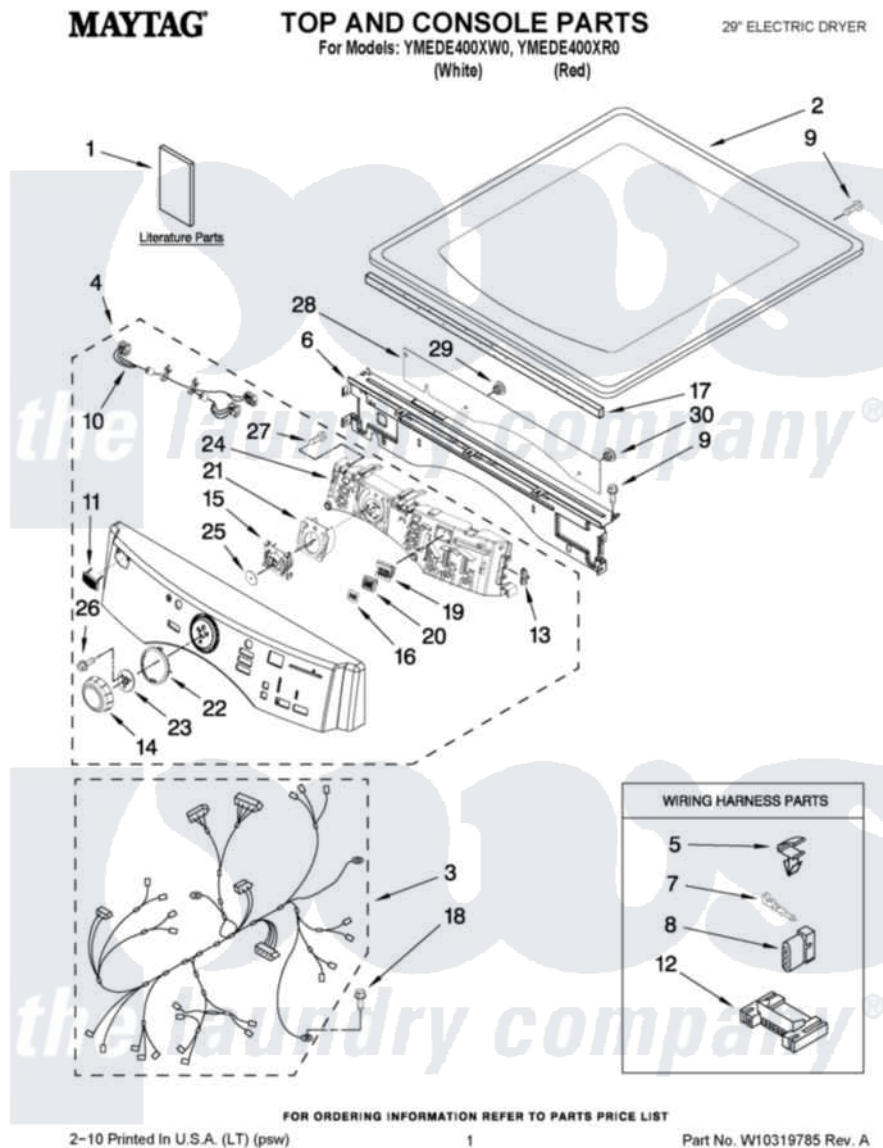

# Maytag YMEDE400XR0 01 - TOP AND CONSOLE PARTS

Maytag Residential Maytag YMEDE400XR0 Dryer Parts Parts Diagram 01 - TOP AND CONSOLE PARTS  
Click on the part number to view part

Item	Original Part Number	Replaced By	Status	Part Description
1	W10239302		Not Available	USE & CARE GUIDE
"	W10258377		Not Available	TECH SHEET
"	W10255469		Not Available	INSTALLATION INSTRUCTIONS
2	3980634	<a href="#">W10117263</a>		Top
"	<a href="#">W10249738</a>			Toe Panel
3	W10300885		Not Available	HARNESS, MAIN
4	<a href="#">W10303515</a>			Console Assembly
"	<a href="#">W10303516</a>			Panel, Console
5	<a href="#">3394427</a>			Clip-Harness
6	<a href="#">W10215656</a>			Bracket, Console
7	<a href="#">94614</a>			Terminal
8	<a href="#">3936144</a>			Do-It-Yourself Repair Manuals
9	3390647	<a href="#">488729</a>		Screw
10	<a href="#">W10242907</a>			Harness, Communication
11	<a href="#">W10177245</a>			Medallion
12	<a href="#">3395683</a>			Receptacle, Multi-Terminal

13	<a href="#">W10214555</a>	Plug-Connector Frame
14	<a href="#">W10164576</a>	Knob, Assembly
15	<a href="#">W10170293</a>	Guide, Light Cycle Internal
16	<a href="#">W10171504</a>	Foil-Display
17	<a href="#">W10112267</a>	Foam-Seal Control Bracket
18	<a href="#">693995</a>	Screw, Hex Head
19	<a href="#">W10171502</a>	Fram-Light
20	<a href="#">W10164578</a>	Guide, Light
21	<a href="#">W10170295</a>	Frame-Light Guide
22	<a href="#">W10164567</a>	Cycle, Light Guide
23	<a href="#">W10172298</a>	Bushing, Knob
24	<a href="#">W10283492</a>	Techbox Assembly
25	<a href="#">8572039</a>	Seal, User Interface
26	8540513	<a href="#">8182214</a> Screw
27	8540282	<a href="#">8181661</a> Screw, Actuator
28	<a href="#">W10215674</a>	Shield, Console Bracket
29	<a href="#">W10216201</a>	Plug-Hole, 1/4"
30	<a href="#">W10216202</a>	Plug-Hole, 5/16"