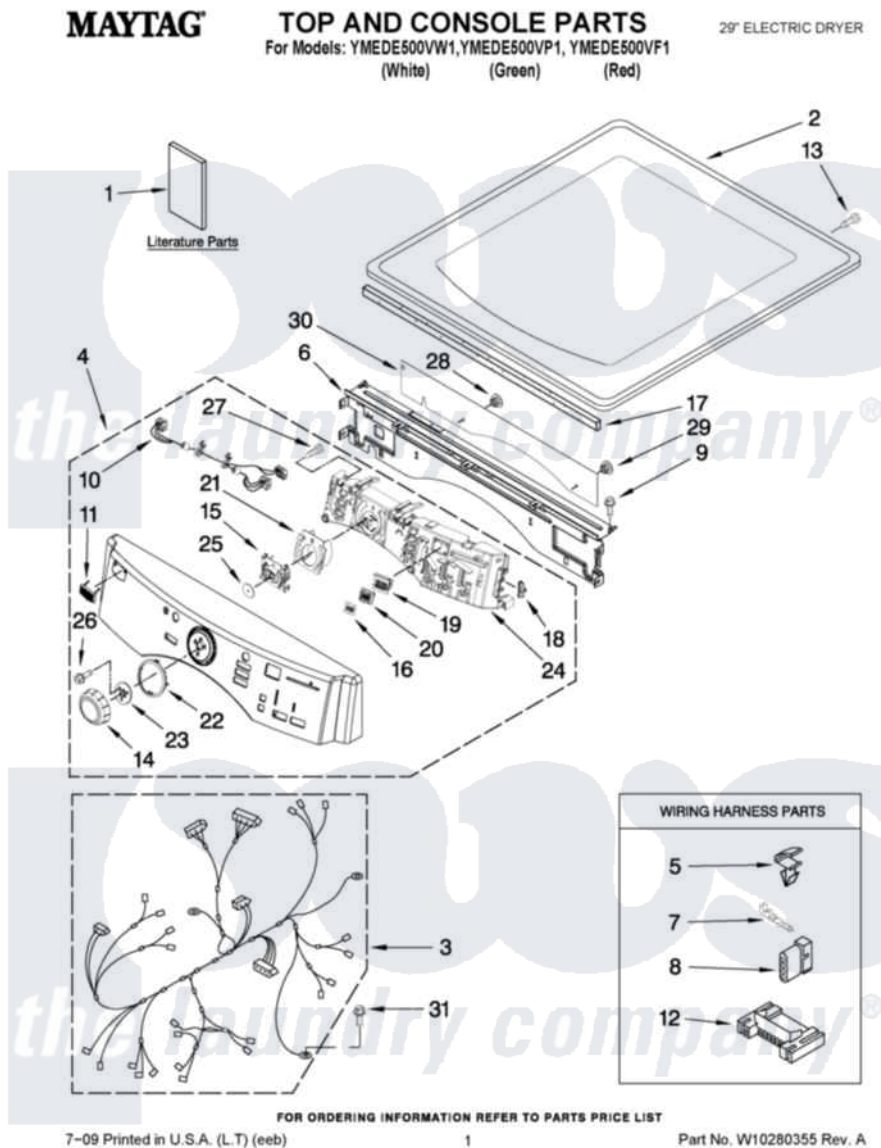

# Maytag YMEDE500VF1 01 - TOP AND CONSOLE PARTS

Maytag Residential Maytag YMEDE500VF1 Dryer Parts Parts Diagram 01 - TOP AND CONSOLE PARTS  
 Click on the part number to view part

Item	Original Part Number	Replaced By	Status	Part Description
1	W10239302		Not Available	USE & CARE GUIDE
"	W10255469		Not Available	INSTALLATION INSTRUCTIONS
"	W10258377		Not Available	TECH SHEET
2	3980634	<a href="#">W10117263</a>		Top
"	<a href="#">W10193965</a>			Top
"	<a href="#">W10193964</a>			Top
3	W10251445		Not Available	HARNESS, MAIN
4	<a href="#">W10246750</a>			Panel, Console
"	<a href="#">W10246754</a>			Panel, Console
"	W10255278	<a href="#">W10269245</a>		Panel, Console
5	<a href="#">3394427</a>			Clip-Harness
6	<a href="#">W10215656</a>			Bracket, Console
7	<a href="#">94614</a>			Terminal
8	<a href="#">3936144</a>			Do-It-Yourself Repair Manuals
9	3390647	<a href="#">488729</a>		Screw
10	<a href="#">W10242907</a>			Harness, Communication

11	<a href="#">W10177245</a>		Medallion
12	<a href="#">3395683</a>		Receptacle, Multi-Terminal
13	98139	<a href="#">303776</a>	Screw
14	<a href="#">W10164576</a>		Knob, Assembly
15	<a href="#">W10170293</a>		Guide, Light Cycle Internal
16	<a href="#">W10171504</a>		Foil-Display
17	<a href="#">W10112267</a>		Foam-Seal Control Bracket
18	<a href="#">W10214555</a>		Plug-Connector Frame
19	<a href="#">W10171502</a>		Fram-Light
20	<a href="#">W10164578</a>		Guide, Light
21	<a href="#">W10170295</a>		Frame-Light Guide
22	<a href="#">W10164567</a>		Cycle, Light Guide
23	<a href="#">W10172298</a>		Bushing, Knob
24	W10246787	<a href="#">W10269025</a>	Control-Elec
25	<a href="#">8572039</a>		Seal, User Interface
26	8540513	<a href="#">8182214</a>	Screw
27	8540282	<a href="#">8181661</a>	Screw, Actuator
28	<a href="#">W10216201</a>		Plug-Hole, 1/4"
29	<a href="#">W10216202</a>		Plug-Hole, 5/16"
30	<a href="#">W10215674</a>		Shield, Console Bracket
31	<a href="#">693995</a>		Screw, Hex Head