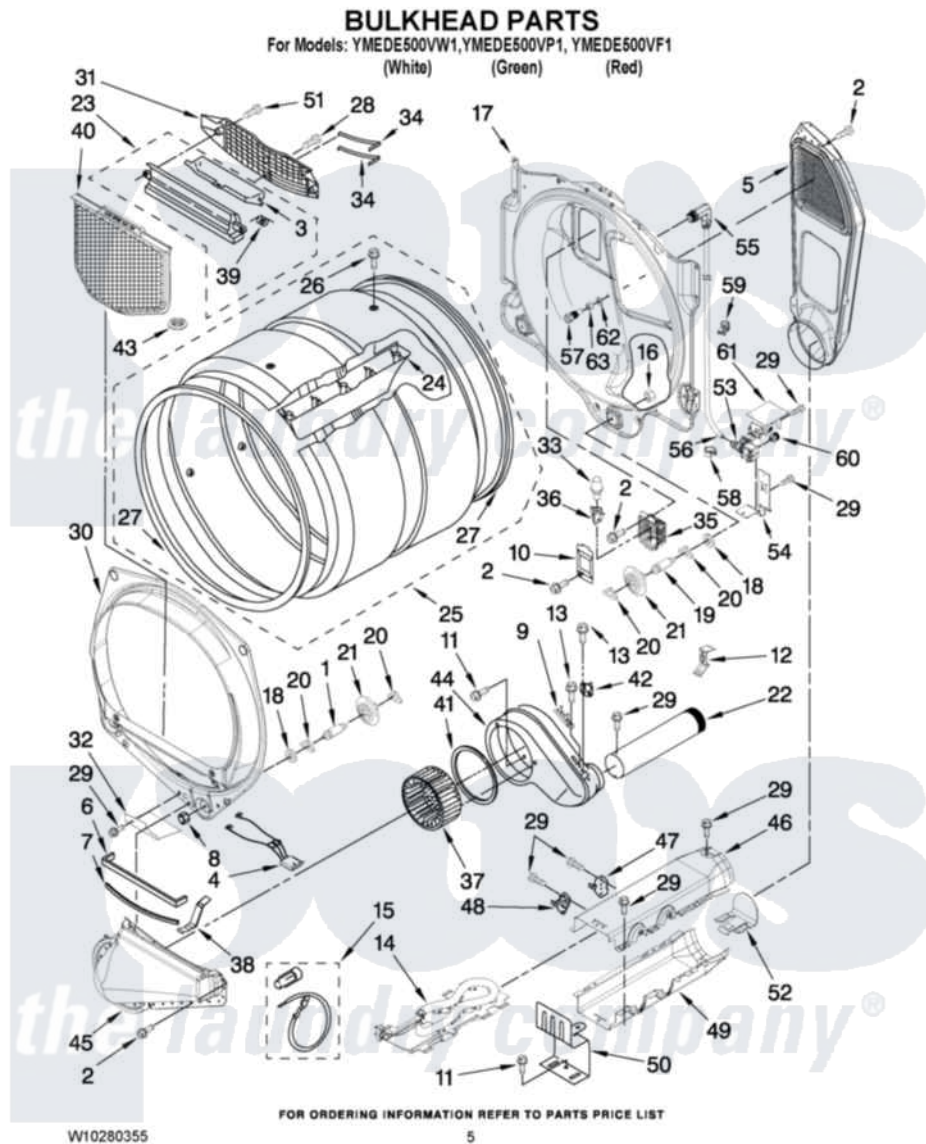

# Maytag YMEDE500VP1 03 - BULKHEAD PARTS

Maytag [Residential Maytag YMEDE500VP1 Dryer Parts](#) Parts Diagram 03 - BULKHEAD PARTS  
Click on the part number to view part

Item	Original Part Number	Replaced By	Status	Part Description
1	8575324	<a href="#">W10359271</a>		Shaft, Drum Roller Threads
2	3390647	<a href="#">488729</a>		Screw
3	<a href="#">W10153413</a>			Door, Lint Screen
4	<a href="#">3406653</a>			Harness, Sensor
5	697354	<a href="#">3387911</a>		Duct-Air
6	<a href="#">697813</a>			Seal, Outlet Housing
7	697814	<a href="#">697813</a>		Seal, Outlet Housing
8	3934666	<a href="#">W10080210</a>		Nut, 3/8 X 16
9	<a href="#">3392519</a>			Thermal Limiter
10	3402841	<a href="#">8532165</a>		Lens, Drum Light
11	<a href="#">489463</a>			Screw, 8-18 X 1/16
12	<a href="#">8572105</a>			Retainer, Toe Panel
13	8533971	<a href="#">90767</a>		Screw, 8A X 3/8 HeX Washer Head Tapping
14	<a href="#">8544771</a>			Heater Element
15	<a href="#">279457</a>			Wire Kit, Terminal
16	W10001120	<a href="#">W10080190</a>		Nut, 3/8-16