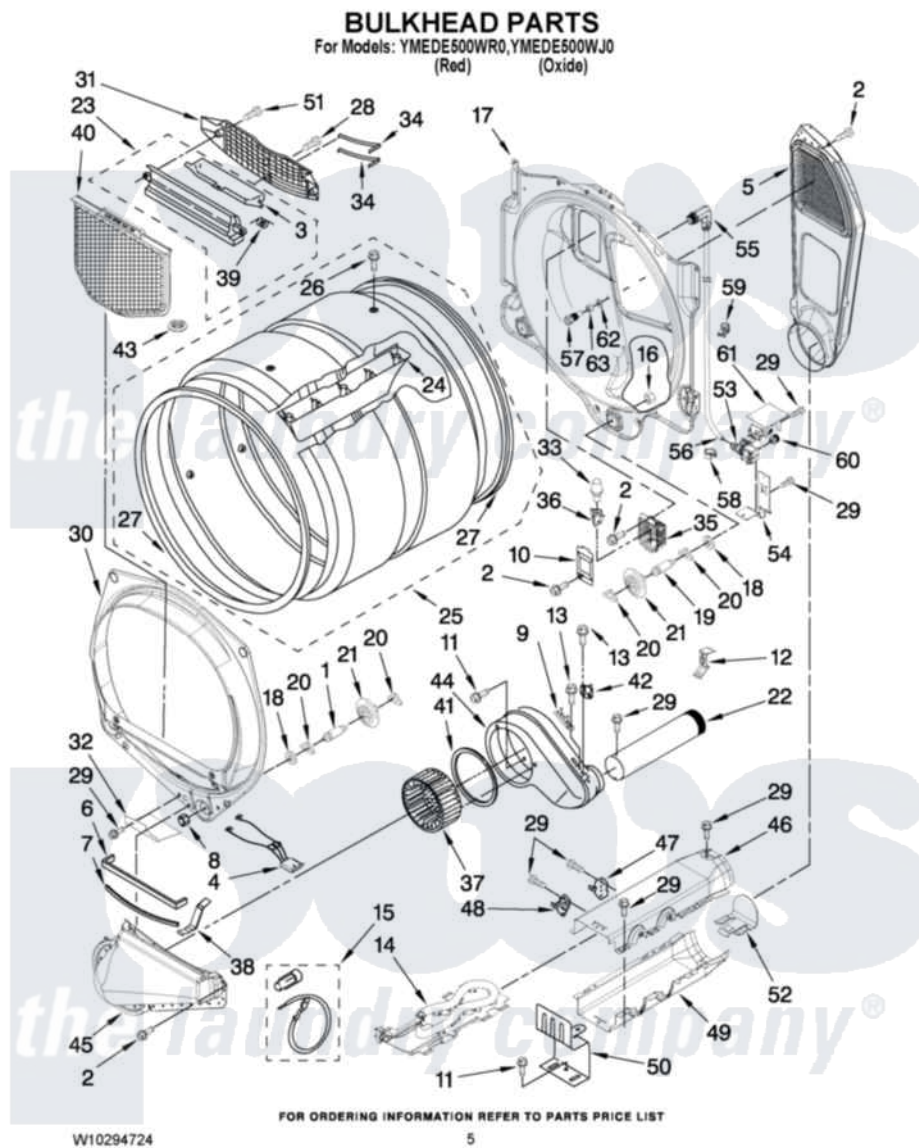

# Maytag YMEDE500WJ0 03 - BULKHEAD PARTS

Maytag [Residential Maytag YMEDE500WJ0 Dryer Parts](#) Parts Diagram 03 - BULKHEAD PARTS  
Click on the part number to view part

Item	Original Part Number	Replaced By	Status	Part Description
1	8575324	<a href="#">W10359271</a>		Shaft, Drum Roller Threads
2	3390647	<a href="#">488729</a>		Screw
3	<a href="#">W10153413</a>			Door, Lint Screen
4	<a href="#">3406653</a>			Harness, Sensor
5	697354	<a href="#">3387911</a>		Duct-Air
6	<a href="#">697813</a>			Seal, Outlet Housing
7	697814	<a href="#">697813</a>		Seal, Outlet Housing
8	3934666	<a href="#">W10080210</a>		Nut, 3/8 X 16
9	<a href="#">3392519</a>			Thermal Limiter
10	3402841	<a href="#">8532165</a>		Lens, Drum Light
11	<a href="#">489463</a>			Screw, 8-18 X 1/16
12	<a href="#">8572105</a>			Retainer, Toe Panel
13	8533971	<a href="#">90767</a>		Screw, 8A X 3/8 HeX Washer Head Tapping
14	<a href="#">8544771</a>			Heater Element
15	<a href="#">279457</a>			Wire Kit, Terminal
16	W10001120	<a href="#">W10080190</a>		Nut, 3/8-16