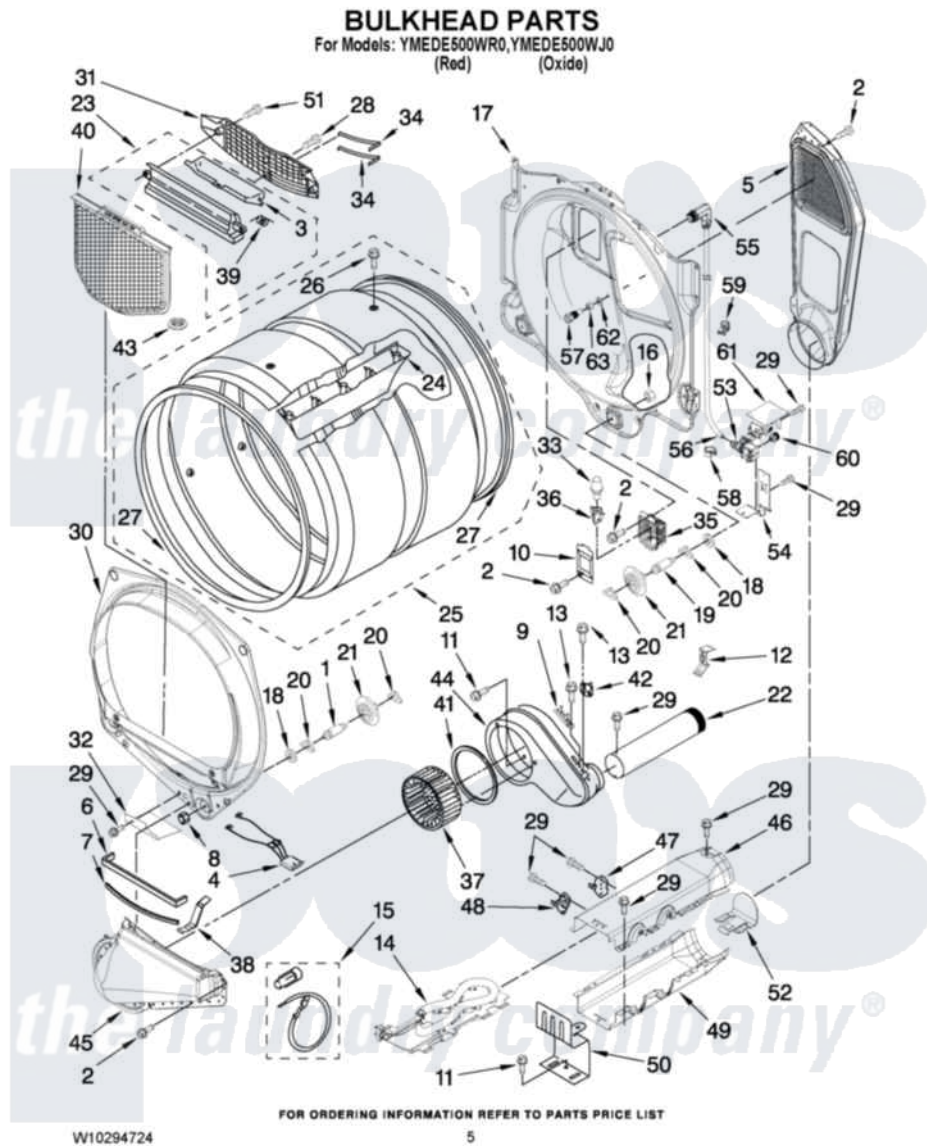

# Maytag YMEDE500WR0 03 - BULKHEAD PARTS

Maytag [Residential Maytag YMEDE500WR0 Dryer Parts](#) Parts Diagram 03 - BULKHEAD PARTS  
Click on the part number to view part

Item	Original Part Number	Replaced By	Status	Part Description
1	8575324	<a href="#">W10359271</a>		Shaft, Drum Roller Threads
2	3390647	<a href="#">488729</a>		Screw
3	<a href="#">W10153413</a>			Door, Lint Screen
4	<a href="#">3406653</a>			Harness, Sensor
5	697354	<a href="#">3387911</a>		Duct-Air
6	<a href="#">697813</a>			Seal, Outlet Housing
7	697814	<a href="#">697813</a>		Seal, Outlet Housing
8	3934666	<a href="#">W10080210</a>		Nut, 3/8 X 16
9	<a href="#">3392519</a>			Thermal Limiter
10	3402841	<a href="#">8532165</a>		Lens, Drum Light
11	<a href="#">489463</a>			Screw, 8-18 X 1/16
12	<a href="#">8572105</a>			Retainer, Toe Panel
13	8533971	<a href="#">90767</a>		Screw, 8A X 3/8 HeX Washer Head Tapping
14	<a href="#">8544771</a>			Heater Element
15	<a href="#">279457</a>			Wire Kit, Terminal
16	W10001120	<a href="#">W10080190</a>		Nut, 3/8-16