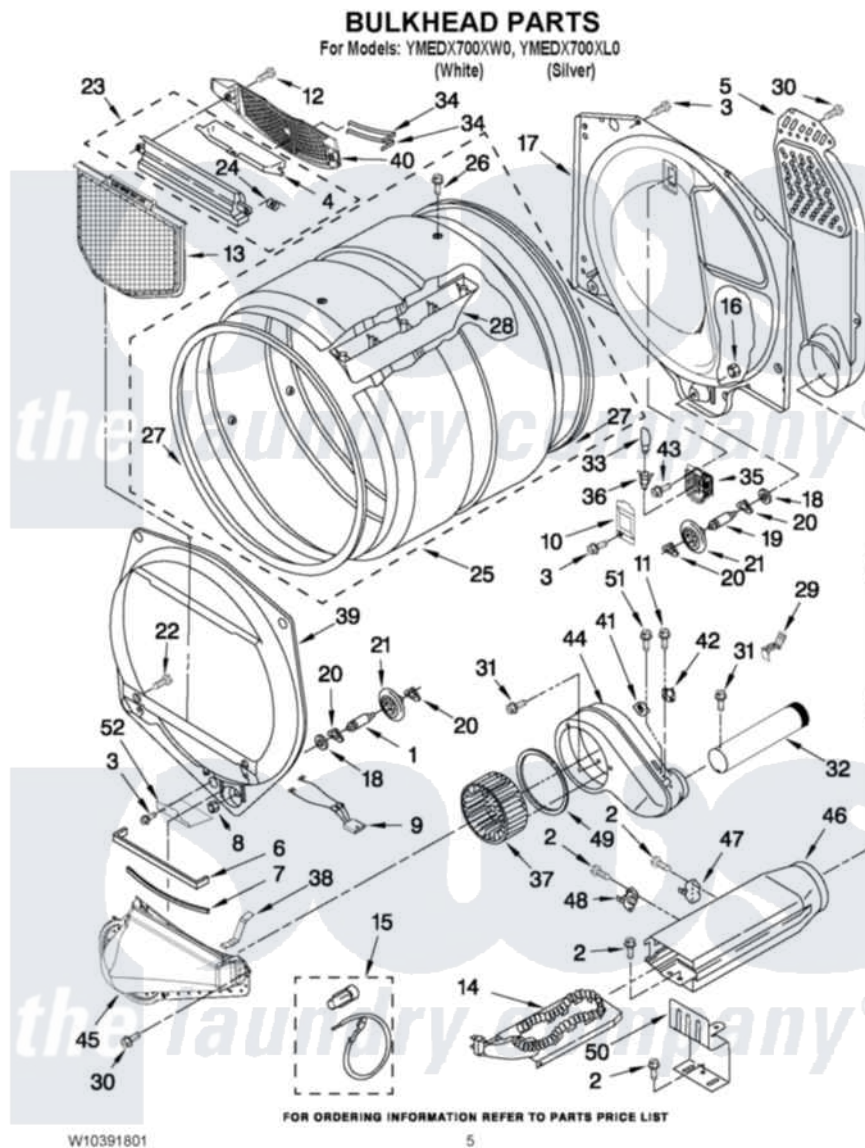

# Maytag YMEDX700XW0 03 - BULKHEAD PARTS

Maytag [Residential Maytag YMEDX700XW0 Dryer Parts](#) Parts Diagram 03 - BULKHEAD PARTS  
Click on the part number to view part

Item	Original Part Number	Replaced By	Status	Part Description
1	<a href="#">W10359271</a>			Shaft, Drum Roller Threads
2	<a href="#">90767</a>			Screw, 8A X 3/8 HeX Washer Head Tapping
3	3390647	<a href="#">488729</a>		Screw
4	<a href="#">W10153413</a>			Door, Lint Screen
5	697354	<a href="#">3387911</a>		Duct-Air
6	<a href="#">697813</a>			Seal, Outlet Housing
7	697814	<a href="#">697813</a>		Seal, Outlet Housing
8	3934666	<a href="#">W10080210</a>		Nut, 3/8 X 16
9	<a href="#">W10298258</a>			Harness, Sensor
10	3402841	<a href="#">8532165</a>		Lens, Drum Light
11	<a href="#">693995</a>			Screw, Hex Head
12	3357011	<a href="#">308685</a>		Side Trim )
13	W10049370	<a href="#">W10120998</a>		Screen
14	<a href="#">3387747</a>			Element, Heater
15	<a href="#">279457</a>			Wire Kit, Terminal
16	W10001120	<a href="#">W10080190</a>		Nut, 3/8-16