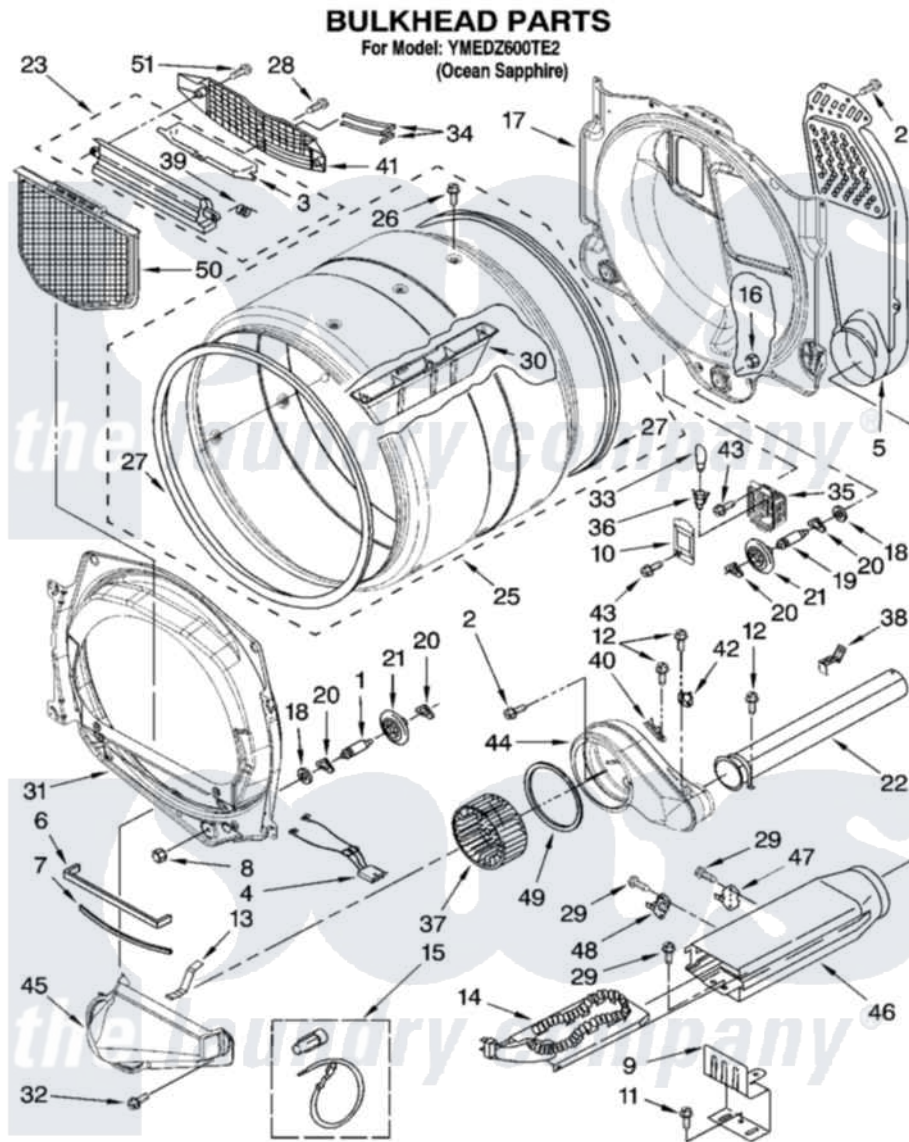

# Maytag YMEDZ600TE2 03 - BULKHEAD PARTS

W10211161

5

Maytag [Residential Maytag YMEDZ600TE2 Dryer Parts](#) Parts Diagram 03 - BULKHEAD PARTS

[Click on the part number to view part](#)

Item	Original Part Number	Replaced By	Status	Part Description
1	8575324	<a href="#">W10359271</a>		Shaft, Drum Roller Threads
2	3390647	<a href="#">488729</a>		Screw
3	<a href="#">W10153413</a>			Door, Lint Screen
4	<a href="#">3406653</a>			Harness, Sensor
5	697354	<a href="#">3387911</a>		Duct-Air
6	<a href="#">697813</a>			Seal, Outlet Housing
7	697814	<a href="#">697813</a>		Seal, Outlet Housing
8	3934666	<a href="#">W10080210</a>		Nut, 3/8 X 16
9	<a href="#">8066099</a>			Bracket, Heater Box
10	3402841	<a href="#">8532165</a>		Lens, Drum Light
11	<a href="#">693995</a>			Screw, Hex Head
12	8533971	<a href="#">90767</a>		Screw, 8A X 3/8 HeX Washer Head Tapping
13	<a href="#">8066208</a>			Clip-Exhaust
14	<a href="#">3387747</a>			Element, Heater
15	<a href="#">279457</a>			Wire Kit, Terminal
16	W10001120	<a href="#">W10080190</a>		Nut, 3/8-16