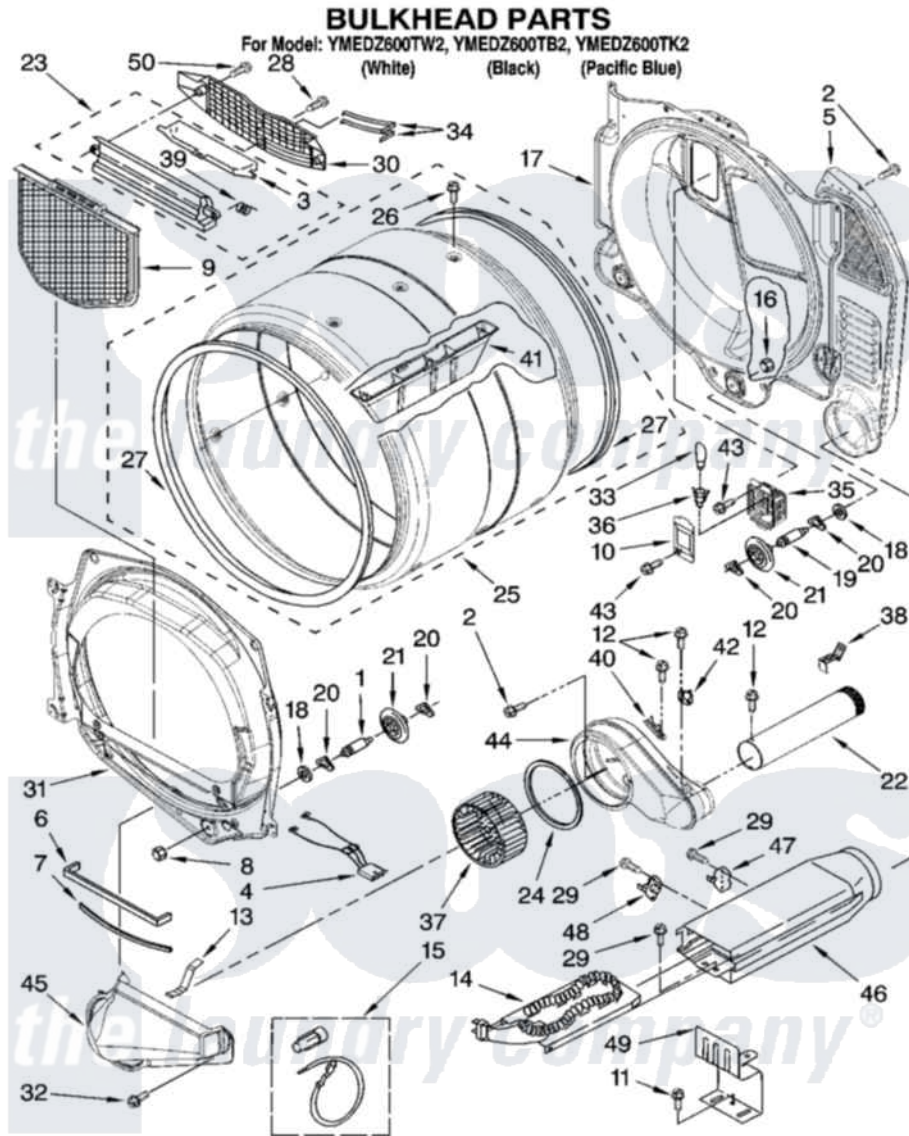

# Maytag YMEDZ600TK2 03 - BULKHEAD PARTS

W10180551

5

Maytag [Residential Maytag YMEDZ600TK2 Dryer Parts](#) Parts Diagram 03 - BULKHEAD PARTS

[Click on the part number to view part](#)

Item	Original Part Number	Replaced By	Status	Part Description
1	8575324	<a href="#">W10359271</a>		Shaft, Drum Roller Threads
2	3390647	<a href="#">488729</a>		Screw
3	<a href="#">W10153413</a>			Door, Lint Screen
4	<a href="#">3406653</a>			Harness, Sensor
5	697354	<a href="#">3387911</a>		Duct-Air
6	<a href="#">697813</a>			Seal, Outlet Housing
7	697814	<a href="#">697813</a>		Seal, Outlet Housing
8	3934666	<a href="#">W10080210</a>		Nut, 3/8 X 16
9	W10049370	<a href="#">W10120998</a>		Screen
10	3402841	<a href="#">8532165</a>		Lens, Drum Light
11	<a href="#">693995</a>			Screw, Hex Head
12	8533971	<a href="#">90767</a>		Screw, 8A X 3/8 HeX Washer Head Tapping
13	<a href="#">8066208</a>			Clip-Exhaust
14	<a href="#">3387747</a>			Element, Heater
15	<a href="#">279457</a>			Wire Kit, Terminal
16	W10001120	<a href="#">W10080190</a>		Nut, 3/8-16