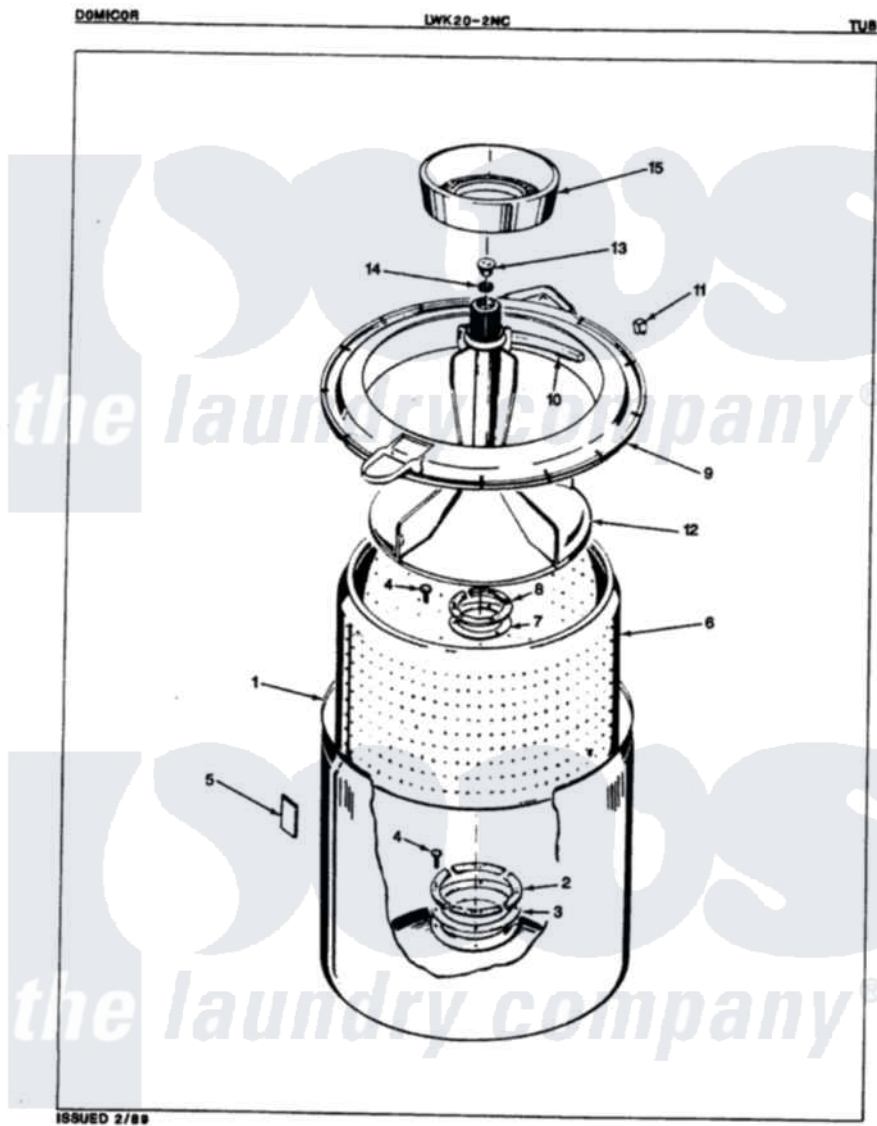

# Norge LWK202NC 05 - TUB (ORIG. REV. A)

Norge [Residential Norge LWK202NC Washer Parts](#) Parts Diagram 05 - TUB (ORIG. REV. A)

[Click on the part number to view part](#)

Item	Original Part Number	Replaced By	Status	Part Description
1	33-9392		Not Available	TUB ASSEMBLY
2	33-8800	<a href="#">33-8800K</a>		Plate
3	<a href="#">33-6905</a>			Gasket
4	25-7783	<a href="#">4356852</a>		Screw
5	33-3232	<a href="#">35-0538</a>		Pad
6	35-0003		Not Available	BASKET ASM
7	<a href="#">33-8959</a>			Gasket
8	33-8799		Not Available	REINF PLATE
9	35-0537	<a href="#">35-0993</a>		Tub Top
10	<a href="#">33-3055</a>			Gasket
11	<a href="#">25-7748</a>			Clip
12	35-0049		Not Available	AGITATOR
13	<a href="#">33-6241</a>			Cap
14	<a href="#">25-7330</a>			Rubber Washer
15	33-9888		Not Available	LINT FILTER
"	33-8304		Not Available	MANUAL, USE & CARE