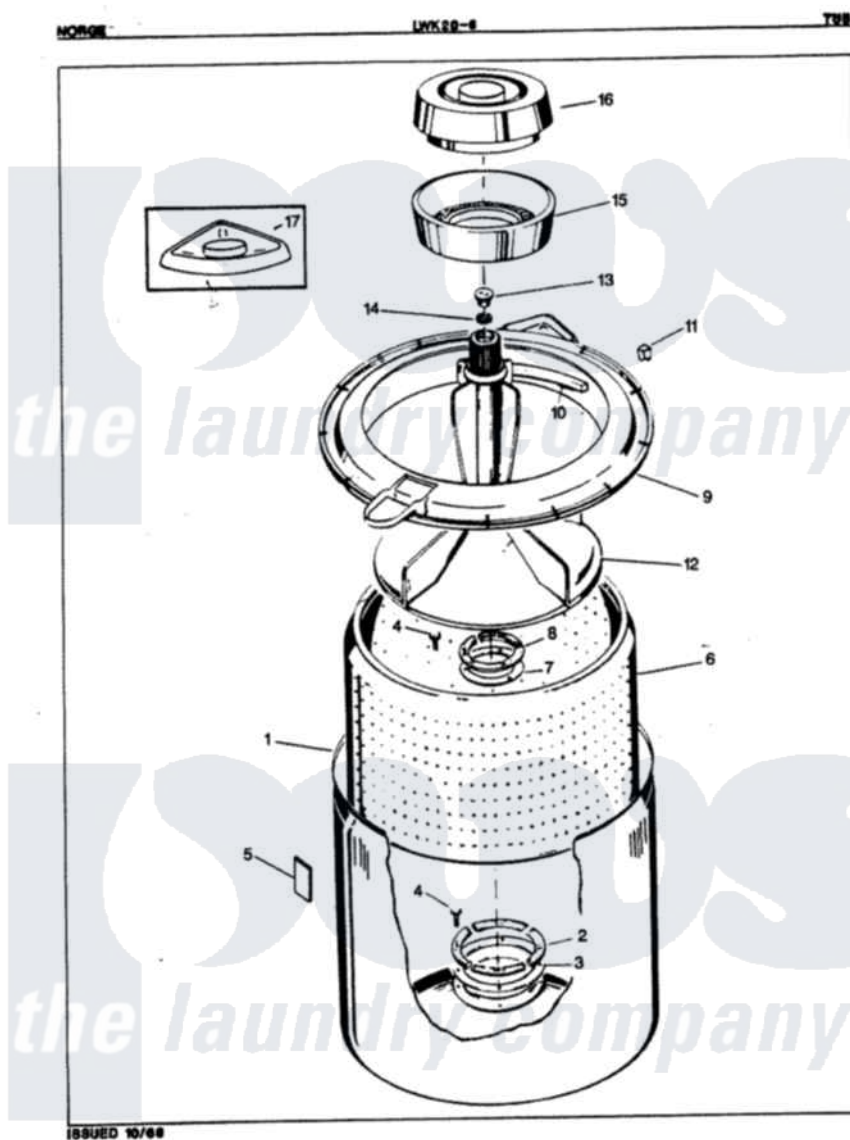

# Norge LWK206A 04 - TUB (ORIG. REV. A)

Norge [Residential Norge LWK206A Washer Parts](#) Parts Diagram 04 - TUB (ORIG. REV. A)  
 Click on the part number to view part

Item	Original Part Number	Replaced By	Status	Part Description
1	33-9392		Not Available	TUB ASSEMBLY
2	33-8800	<a href="#">33-8800K</a>		Plate
3	<a href="#">33-6905</a>			Gasket
4	25-7783	<a href="#">4356852</a>		Screw
5	<a href="#">35-0538</a>			Pad
6	35-0004		Not Available	BASKET ASM
7	<a href="#">33-8959</a>			Gasket
8	33-8799		Not Available	REINF PLATE
9	35-0537	<a href="#">35-0993</a>		Tub Top
10	<a href="#">33-3055</a>			Gasket
11	<a href="#">25-7748</a>			Clip
12	35-0049		Not Available	AGITATOR
13	<a href="#">33-6241</a>			Cap
14	<a href="#">25-7330</a>			Rubber Washer
15	33-9888		Not Available	LINT FILTER
16	33-9827	<a href="#">35-2550</a>		Dispenser, Rinse