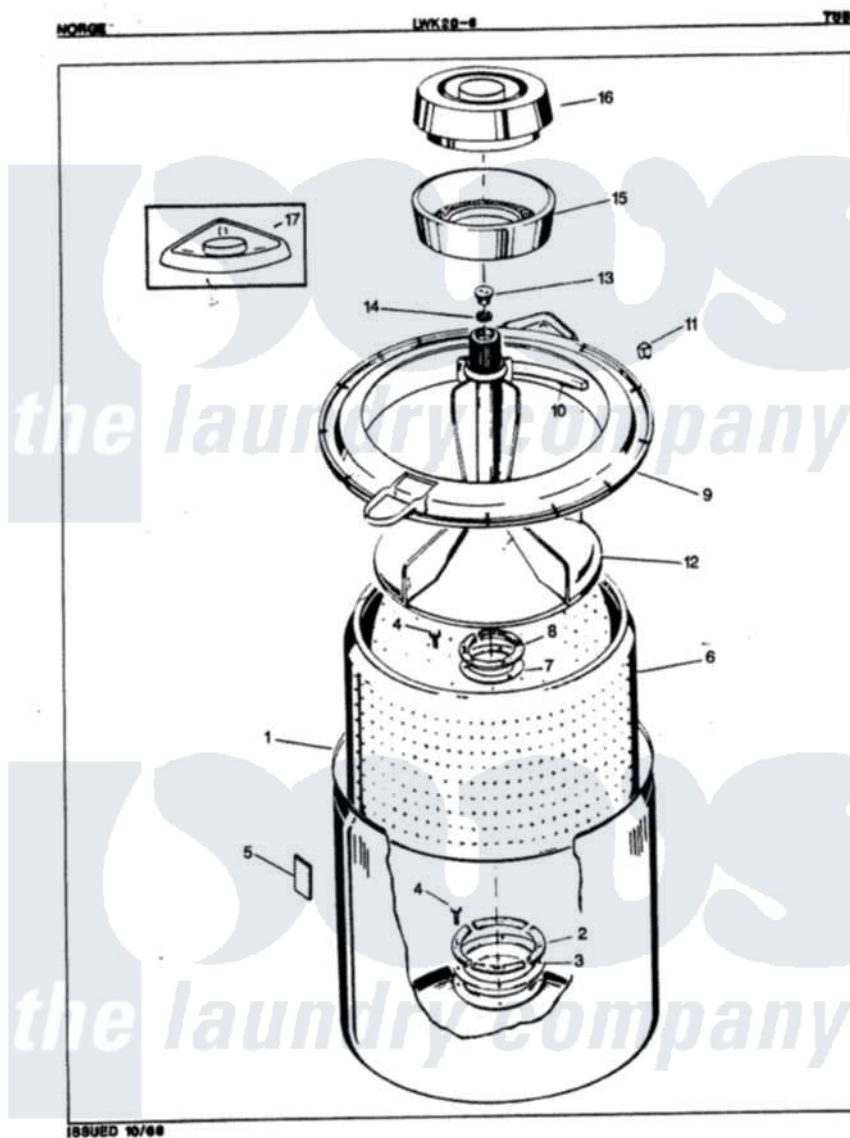

# Norge LWK206H 04 - TUB (ORIG. REV. A)

Norge [Residential Norge LWK206H Washer Parts](#) Parts Diagram 04 - TUB (ORIG. REV. A)  
 Click on the part number to view part

Item	Original Part Number	Replaced By	Status	Part Description
1	33-9392		Not Available	TUB ASSEMBLY
2	33-8800	<a href="#">33-8800K</a>		Plate
3	<a href="#">33-6905</a>			Gasket
4	25-7783	<a href="#">4356852</a>		Screw
5	<a href="#">35-0538</a>			Pad
6	35-0004		Not Available	BASKET ASM
7	<a href="#">33-8959</a>			Gasket
8	33-8799		Not Available	REINF PLATE
9	35-0537	<a href="#">35-0993</a>		Tub Top
10	<a href="#">33-3055</a>			Gasket
11	<a href="#">25-7748</a>			Clip
12	35-0049		Not Available	AGITATOR
13	<a href="#">33-6241</a>			Cap
14	<a href="#">25-7330</a>			Rubber Washer
15	33-9888		Not Available	LINT FILTER
16	33-9827	<a href="#">35-2550</a>		Dispenser, Rinse