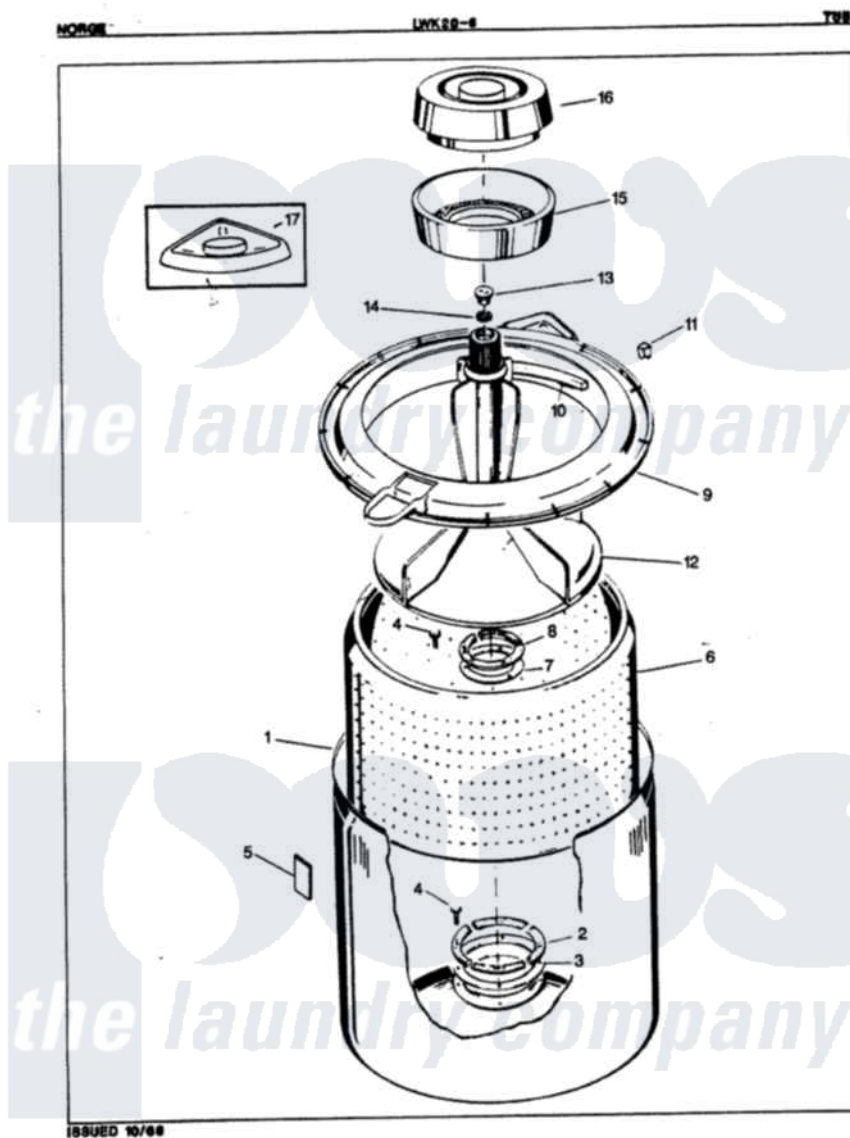

# Norge LWK206W 05 - TUB (ORIG. REV. A)

Norge [Residential Norge LWK206W Washer Parts](#) Parts Diagram 05 - TUB (ORIG. REV. A)  
 Click on the part number to view part

Item	Original Part Number	Replaced By	Status	Part Description
1	33-9392		Not Available	TUB ASSEMBLY
2	33-8800	<a href="#">33-8800K</a>		Plate
3	<a href="#">33-6905</a>			Gasket
4	25-7783	<a href="#">4356852</a>		Screw
5	<a href="#">35-0538</a>			Pad
6	35-0004		Not Available	BASKET ASM
7	<a href="#">33-8959</a>			Gasket
8	33-8799		Not Available	REINF PLATE
9	35-0537	<a href="#">35-0993</a>		Tub Top
10	<a href="#">33-3055</a>			Gasket
11	<a href="#">25-7748</a>			Clip
12	35-0049		Not Available	AGITATOR
13	<a href="#">33-6241</a>			Cap
14	<a href="#">25-7330</a>			Rubber Washer
15	33-9888		Not Available	LINT FILTER
16	33-9827	<a href="#">35-2550</a>		Dispenser, Rinse