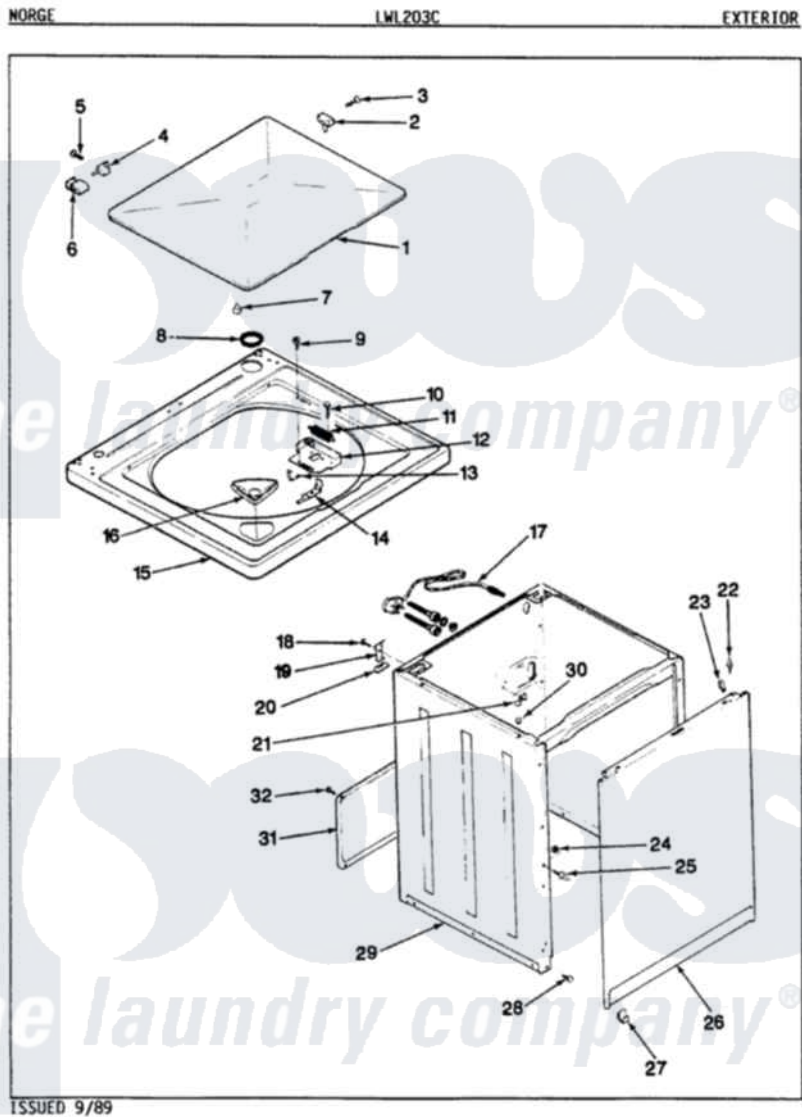

# Norge LWL203WC 09 - EXTERIOR (ORIG. REV. A-D)

Norge Residential Norge LWL203WC Washer Parts Parts Diagram 09 - EXTERIOR (ORIG. REV. A-D)  
 Click on the part number to view part

Item	Original Part Number	Replaced By	Status	Part Description
1	<a href="#">35-2026</a>			Lid
2	<a href="#">25-7436</a>			Nylite Washer
"	<a href="#">43-0057</a>			Actuator, Door Switch
3	<a href="#">25-7438</a>			Screw
4	<a href="#">35-2045</a>			Pin, Hinge
5	<a href="#">25-7893</a>			Screw
6	<a href="#">35-2044</a>			Hinge, Lid
7	<a href="#">35-0581</a>			Bumper, Door
8	<a href="#">35-2063</a>			Bushing, Insulator
9	25-7463	<a href="#">7101P012-60</a>		Screw
10	25-7437	<a href="#">40040701</a>		Screw, Tapping No.6b-20
11	33-9064	<a href="#">12001187</a>		Kit, Lid Switch Assembly
"	33-8911	<a href="#">12001187</a>		Kit, Lid Switch Assembly
12	33-8289	<a href="#">12001187</a>		Kit, Lid Switch Assembly
13	<a href="#">25-7878</a>			Clip
14	33-9063	<a href="#">12001187</a>		Kit, Lid Switch Assembly

15	<a href="#">35-2739</a>		Top, Cabinet
"	35-2027	<a href="#">35-2739</a>	Top, Cabinet
16	33-9906	<a href="#">21001167</a>	Dispenser, Bleach
17	35-0680		Not Available
18	<a href="#">25-7893</a>		CORD, POWER
19	33-7450	<a href="#">35-2846</a>	Screw
20	<a href="#">33-0930</a>		Hinge, Cabinet Top
21	<a href="#">33-6099</a>		Pad, Top Hinge
22	<a href="#">53-0643</a>		Clamp
23	<a href="#">34-9701</a>		Pin, Locator
24	25-0224	<a href="#">3400029</a>	Guide, Cabinet
25	<a href="#">53-0643</a>		Nut, Adapter Plate
26	<a href="#">35-2084</a>		Pin, Locator
27	<a href="#">53-0120</a>		Panel, Front
28	<a href="#">33-2653</a>		Clip, Front Panel
29	35-2106	<a href="#">21001871</a>	Bumper, Cabinet
30	<a href="#">33-2653</a>		Cabinet
31	35-2108	<a href="#">21001871</a>	Bumper, Cabinet
32	25-7733	<a href="#">681414</a>	Cabinet
			Screw, 10AB X 1/2