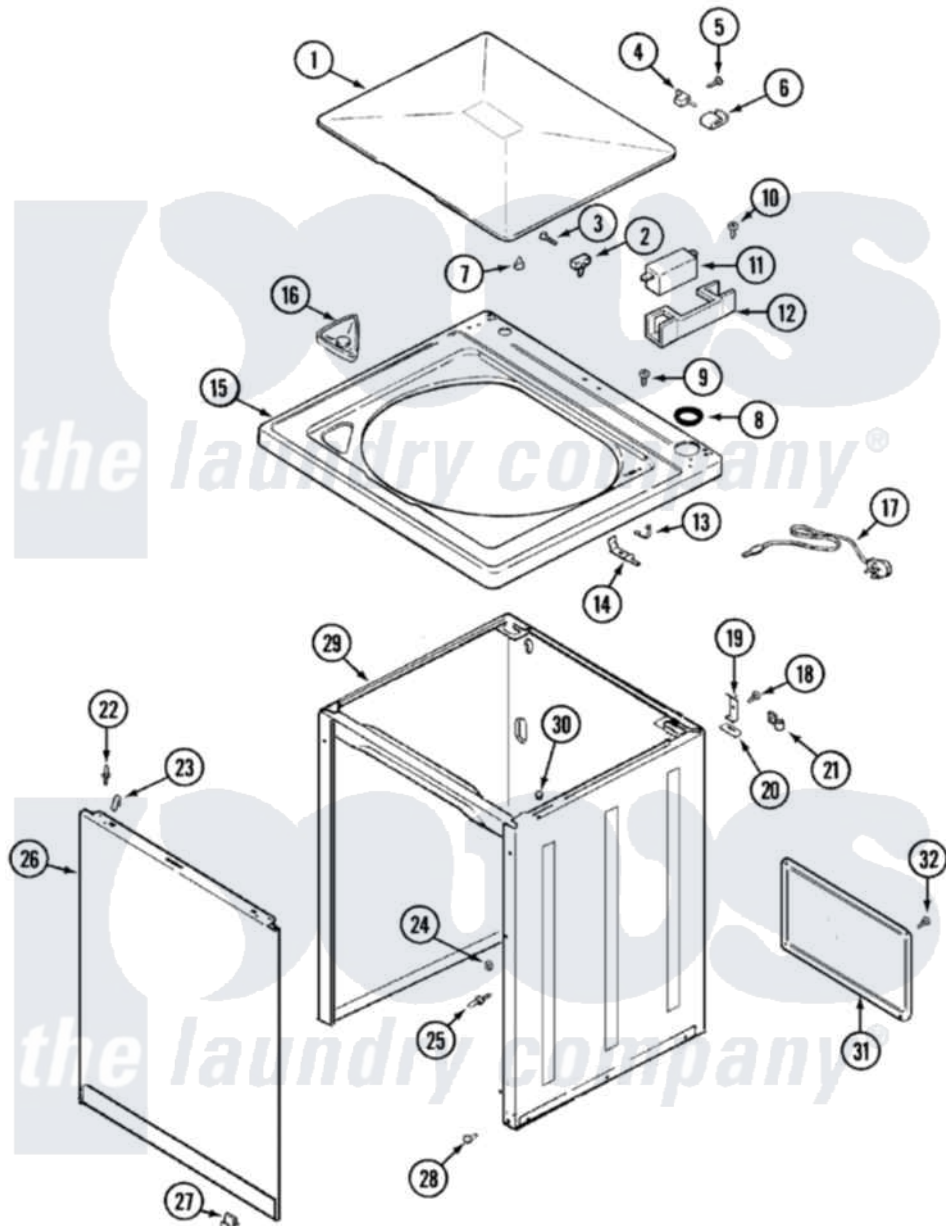

# Norge LWL203WC 13 - TOP (REV. P)

Norge [Residential Norge LWL203WC Washer Parts](#) Parts Diagram 13 - TOP (REV. P)  
 Click on the part number to view part

Item	Original Part Number	Replaced By	Status	Part Description
1	35-3078	<a href="#">35-2026</a>		Lid
2	<a href="#">25-7436</a>			Nylite Washer
"	<a href="#">43-0057</a>			Actuator, Door Switch
3	<a href="#">25-7438</a>			Screw
4	25-7086	<a href="#">Y0308025</a>		Washer, Stainless Steel
"	<a href="#">35-2045</a>			Pin, Hinge
5	<a href="#">25-7893</a>			Screw
6	<a href="#">35-2044</a>			Hinge, Lid
7	<a href="#">35-0581</a>			Bumper, Door
8	<a href="#">35-2063</a>			Bushing, Insulator
9	25-7463	<a href="#">7101P012-60</a>		Screw
10	25-7437	<a href="#">40040701</a>		Screw, Tapping No.6b-20
11	35-2814	<a href="#">12001187</a>		Kit, Lid Switch Assembly
12	35-2795	<a href="#">12001187</a>		Kit, Lid Switch Assembly
13	<a href="#">25-7878</a>			Clip
14	35-2805	<a href="#">12001187</a>		Kit, Lid Switch Assembly

15	<a href="#">35-2739</a>		Top, Cabinet
16	33-9906	<a href="#">21001167</a>	Dispenser, Bleach
17	35-0680		Not Available CORD, POWER
18	<a href="#">25-7893</a>		Screw
19	33-7450	<a href="#">35-2846</a>	Hinge, Cabinet Top
20	<a href="#">33-0930</a>		Pad, Top Hinge
21	25-7796	<a href="#">596669</a>	Clamp, Manifold
22	<a href="#">53-0643</a>		Pin, Locator
23	<a href="#">25-7220</a>		Clip, Cabinet Top
24	25-0224	<a href="#">3400029</a>	Nut, Adapter Plate
25	<a href="#">53-0643</a>		Pin, Locator
26	<a href="#">35-2084</a>		Panel, Front
27	<a href="#">53-0120</a>		Clip, Front Panel
28	<a href="#">33-2653</a>		Bumper, Cabinet
29	35-2106	<a href="#">21001871</a>	Cabinet
30	<a href="#">33-2653</a>		Bumper, Cabinet
31	35-2108	<a href="#">21001871</a>	Cabinet
32	25-7733	<a href="#">681414</a>	Screw, 10AB X 1/2