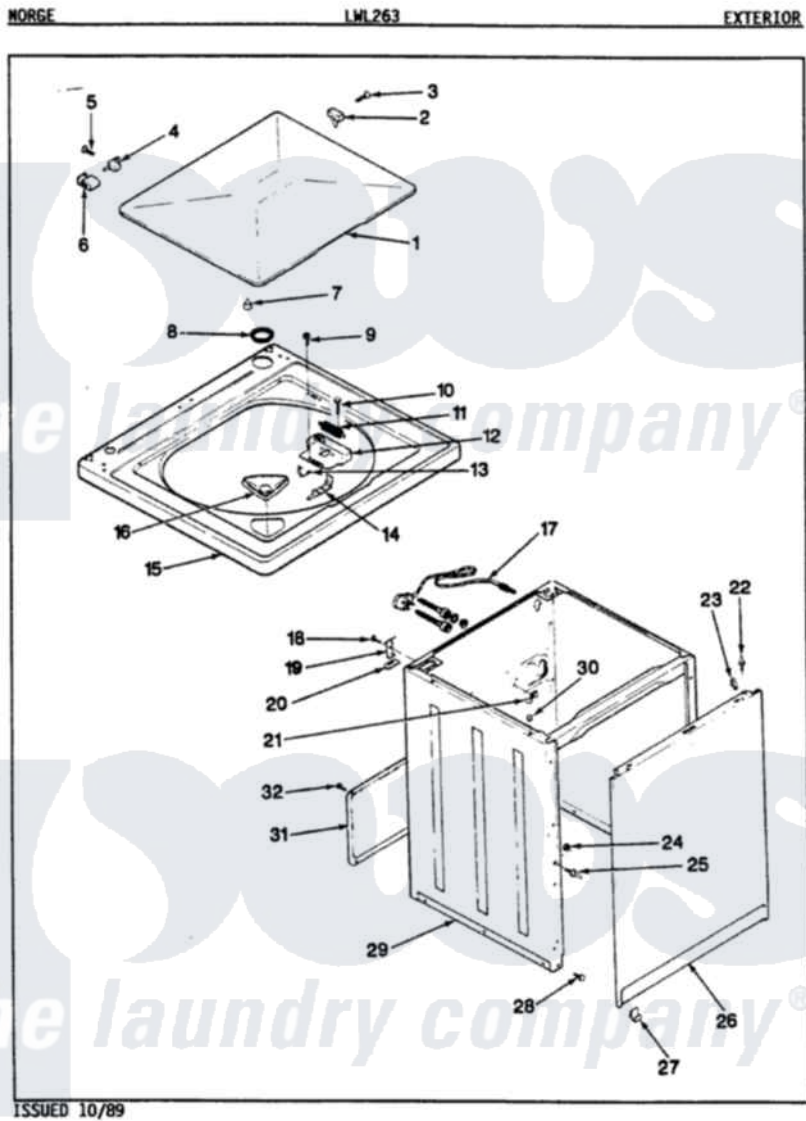

# Norge LWL263W 05 - EXTERIOR (REV. E-F)

Norge Residential Norge LWL263W Washer Parts Parts Diagram 05 - EXTERIOR (REV. E-F)  
 Click on the part number to view part

Item	Original Part Number	Replaced By	Status	Part Description
1	<a href="#">35-2026</a>			Lid
2	<a href="#">25-7436</a>			Nylite Washer
"	<a href="#">43-0057</a>			Actuator, Door Switch
3	<a href="#">25-7438</a>			Screw
4	25-7086	<a href="#">Y0308025</a>		Washer, Stainless Steel
"	<a href="#">35-2045</a>			Pin, Hinge
5	<a href="#">25-7893</a>			Screw
6	<a href="#">35-2044</a>			Hinge, Lid
7	<a href="#">35-0581</a>			Bumper, Door
8	<a href="#">35-2063</a>			Bushing, Insulator
9	25-7463	<a href="#">7101P012-60</a>		Screw
10	25-7437	<a href="#">40040701</a>		Screw, Tapping No.6b-20
11	33-9064	<a href="#">12001187</a>		Kit, Lid Switch Assembly
"	33-8911	<a href="#">12001187</a>		Kit, Lid Switch Assembly
12	33-8289	<a href="#">12001187</a>		Kit, Lid Switch Assembly
13	<a href="#">25-7878</a>			Clip

14	33-9063	<a href="#">12001187</a>	Kit, Lid Switch Assembly
15	<a href="#">35-2739</a>		Top, Cabinet
16	33-9906	<a href="#">21001167</a>	Dispenser, Bleach
17	35-0680		Not Available
18	<a href="#">25-7893</a>		CORD, POWER
19	33-7450	<a href="#">35-2846</a>	Screw
20	<a href="#">33-0930</a>		Hinge, Cabinet Top
21	<a href="#">33-6099</a>		Pad, Top Hinge
22	<a href="#">53-0643</a>		Clamp
23	<a href="#">34-9701</a>		Pin, Locator
24	25-0224	<a href="#">3400029</a>	Guide, Cabinet
25	<a href="#">53-0643</a>		Nut, Adapter Plate
26	<a href="#">35-2084</a>		Pin, Locator
27	<a href="#">53-0120</a>		Panel, Front
28	<a href="#">33-2653</a>		Clip, Front Panel
29	35-2106	<a href="#">21001871</a>	Bumper, Cabinet
30	<a href="#">33-2653</a>		Cabinet
31	35-2108	<a href="#">21001871</a>	Bumper, Cabinet
32	25-7733	<a href="#">681414</a>	Cabinet
			Screw, 10AB X 1/2