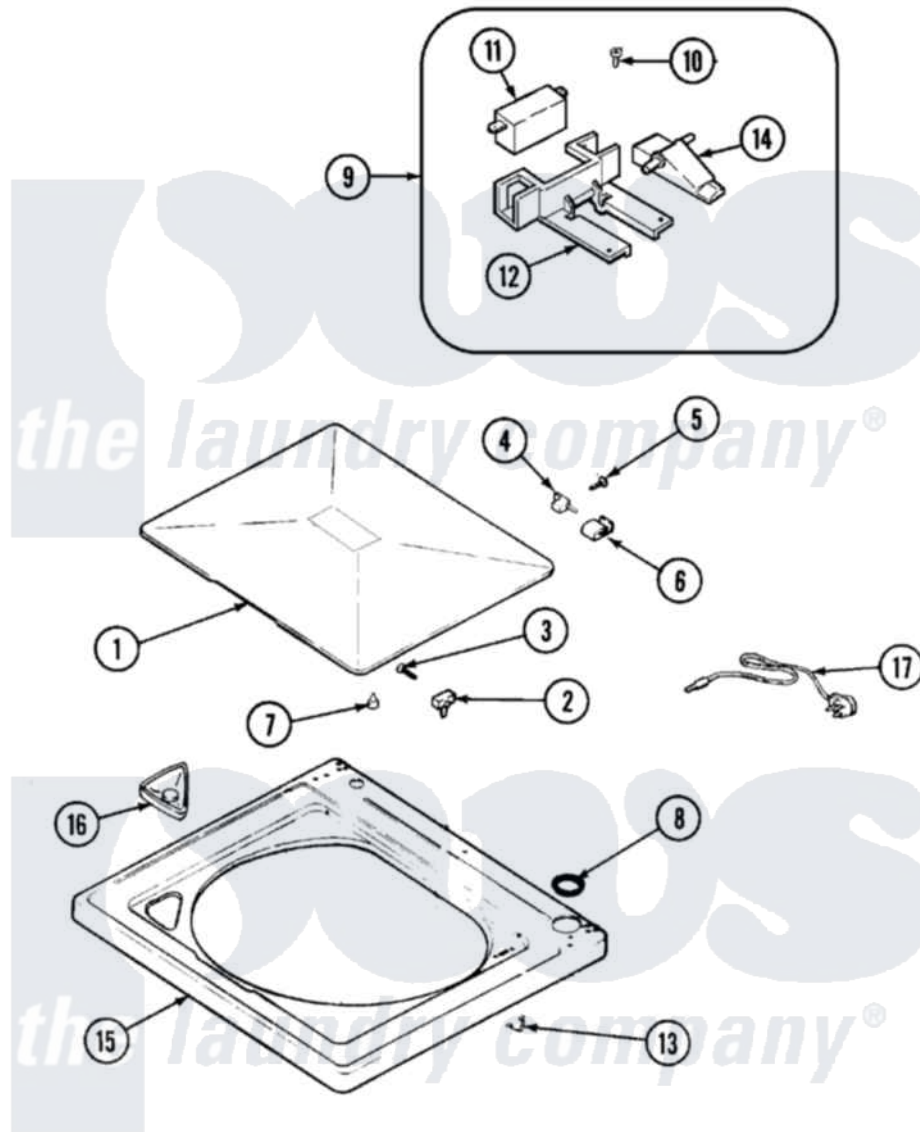

# Norge LWP222V 04 - TOP

Norge Residential Norge LWP222V Washer Parts Parts Diagram 04 - TOP  
 Click on the part number to view part

Item	Original Part Number	Replaced By	Status	Part Description
1	<a href="#">35-2026</a>			Lid
2	<a href="#">43-0057</a>			Actuator, Door Switch
3	<a href="#">25-7438</a>			Screw
4	<a href="#">35-2045</a>			Pin, Hinge
5	<a href="#">25-7893</a>			Screw
6	<a href="#">35-2044</a>			Hinge, Lid
7	<a href="#">35-0581</a>			Bumper, Door
8	<a href="#">35-2063</a>			Bushing, Insulator
9	21001137	<a href="#">12001187</a>		Kit, Lid Switch Assembly
10	21001136	<a href="#">3400872</a>		Screw, 8-18 X 3/8
11	21001148	<a href="#">12001187</a>		Kit, Lid Switch Assembly
12	<a href="#">21001135</a>			Housing, Lid Switch
13	<a href="#">25-7878</a>			Clip
14	<a href="#">21001134</a>			Lever, Lid Switch
15	<a href="#">35-2739</a>			Top, Cabinet
16	<a href="#">21001167</a>			Dispenser, Bleach