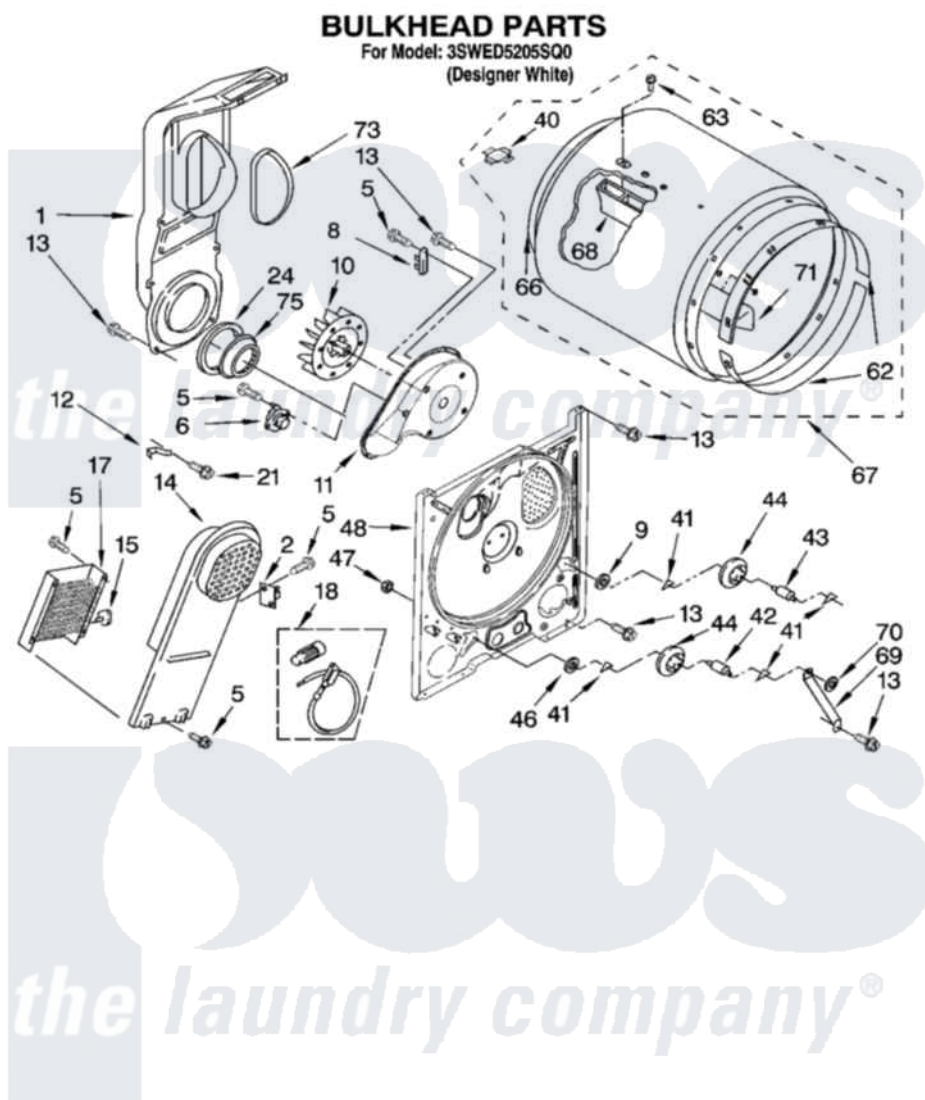

**Whirlpool 3SWED5205SQ0 03 - BULKHEAD PARTS, OPTIONAL PARTS  
(NOT INCLUDED)**

W10114539

5

Whirlpool [Residential Whirlpool 3SWED5205SQ0 Dryer Parts](#) Parts Diagram 03 - BULKHEAD PARTS, OPTIONAL PARTS (NOT INCLUDED)

[Click on the part number to view part](#)

Item	Original Part Number	Replaced By	Status	Part Description
1	<a href="#">348368</a>			Lint Chute Assembly
2	3977393	<a href="#">279816</a>		Cutoff-Tml
5	<a href="#">90767</a>			Screw, 8A X 3/8 HeX Washer Head Tapping
6	<a href="#">3387137</a>			Thermostat, Internal-Bias
8	694511	<a href="#">3392519</a>		Thermal Limiter
9	<a href="#">3388703</a>			Washer, Support
10	<a href="#">694089</a>			Wheel, Blower
11	<a href="#">8577230</a>			Housing, Blower
12	3398161			CLIP
13	343641	<a href="#">681414</a>		Screw, 10AB X 1/2
14	3397566	<a href="#">8541818</a>		Box, Heater
15	<a href="#">W10121899</a>			Thermostat, 170 /130F
17	3403586	<a href="#">279843</a>		Element
18	<a href="#">279457</a>			Wire Kit, Terminal